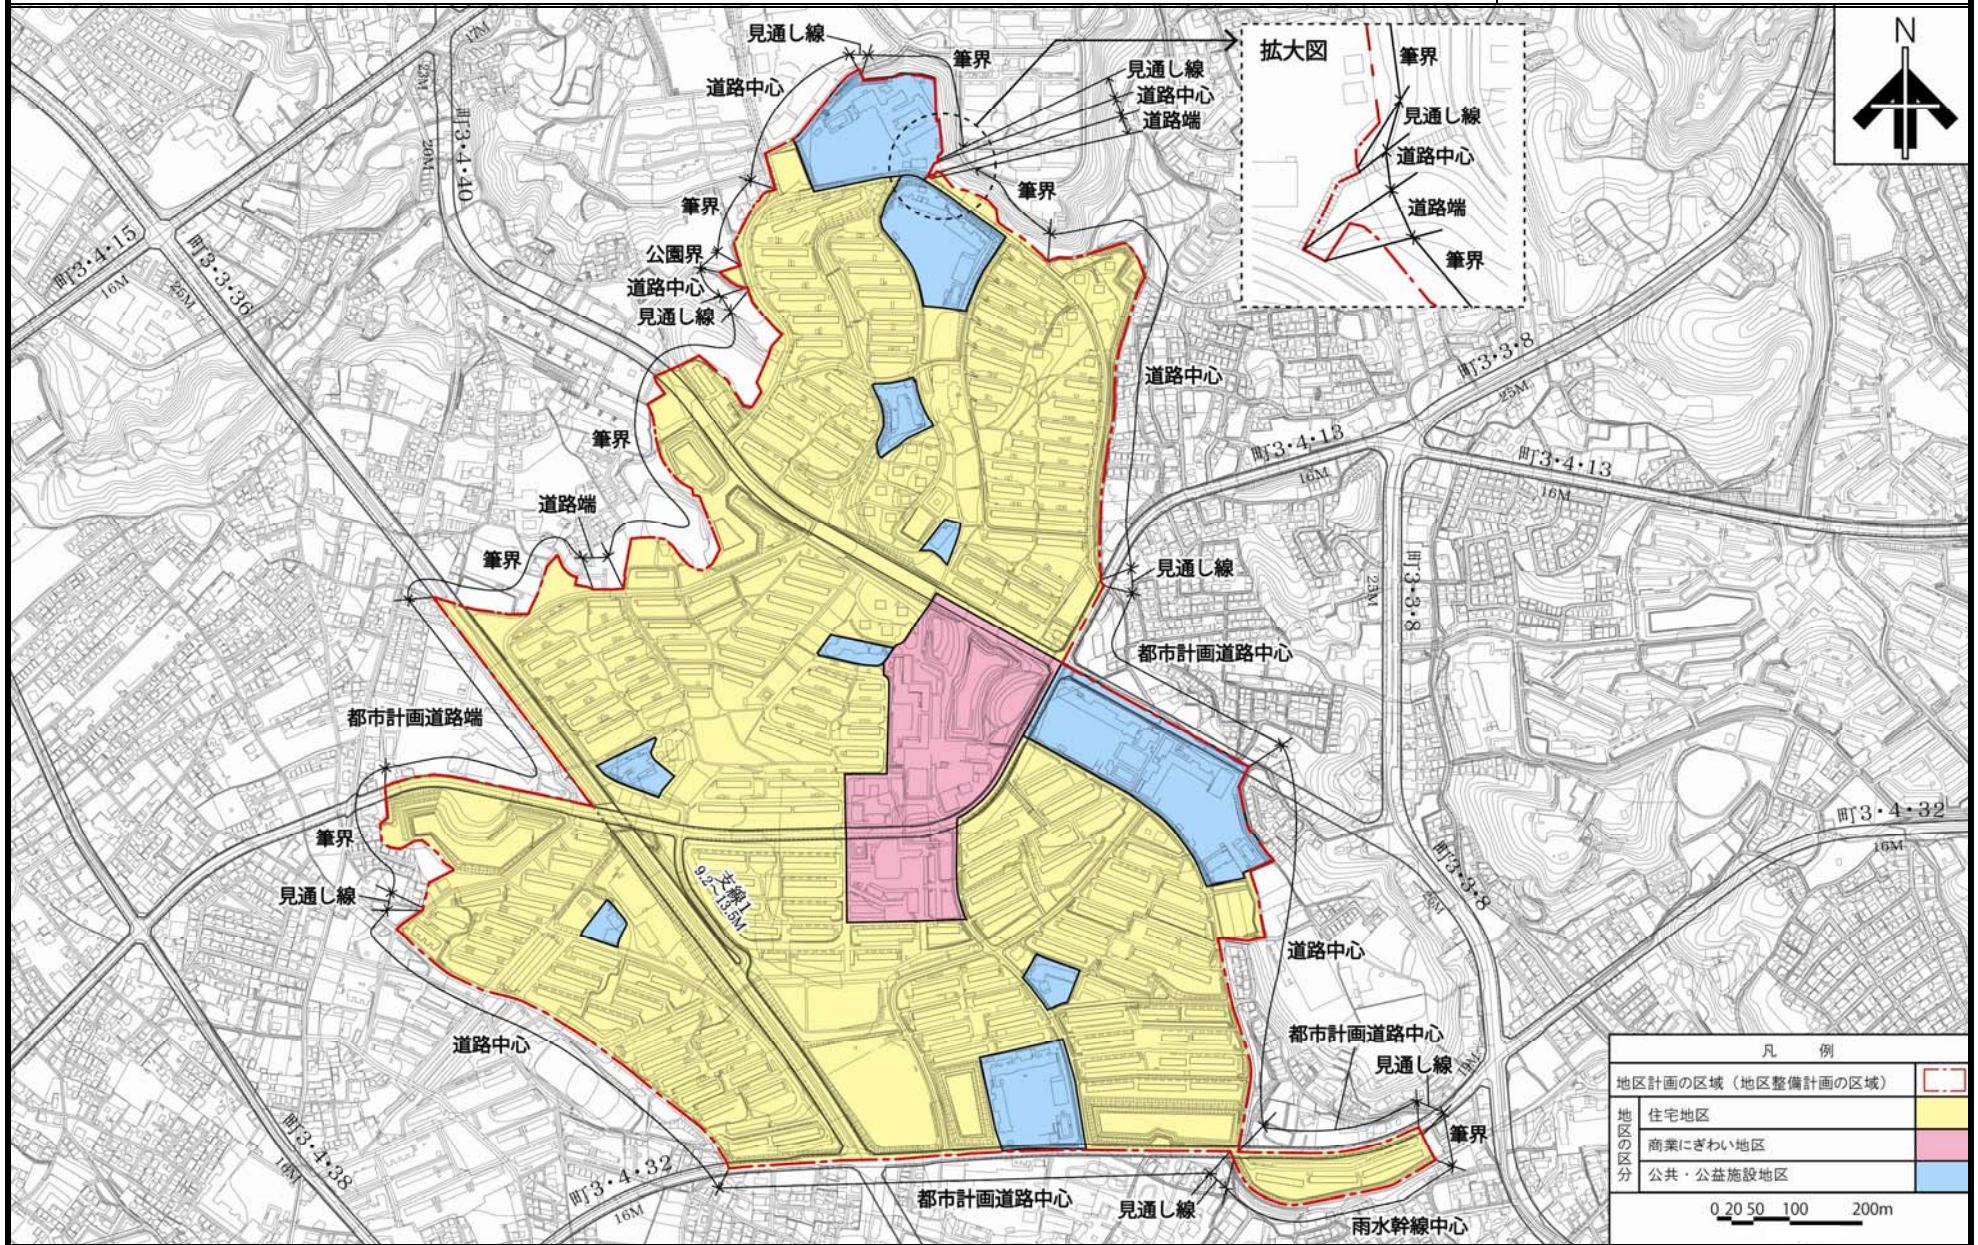

〔参考〕町田都市計画地区計画 木曽山崎地区地区計画 計画図 1

〔町田市決定〕

凡 例	
地区計画の区域（地区整備計画の区域）	
地区の区分	
住宅地区	
商業にぎわい地区	
公共・公益施設地区	
0 20 50 100 200m	

[参考] 町田都市計画地区計画 木曽山崎地区地区計画 計画図 2 [町田市決定]