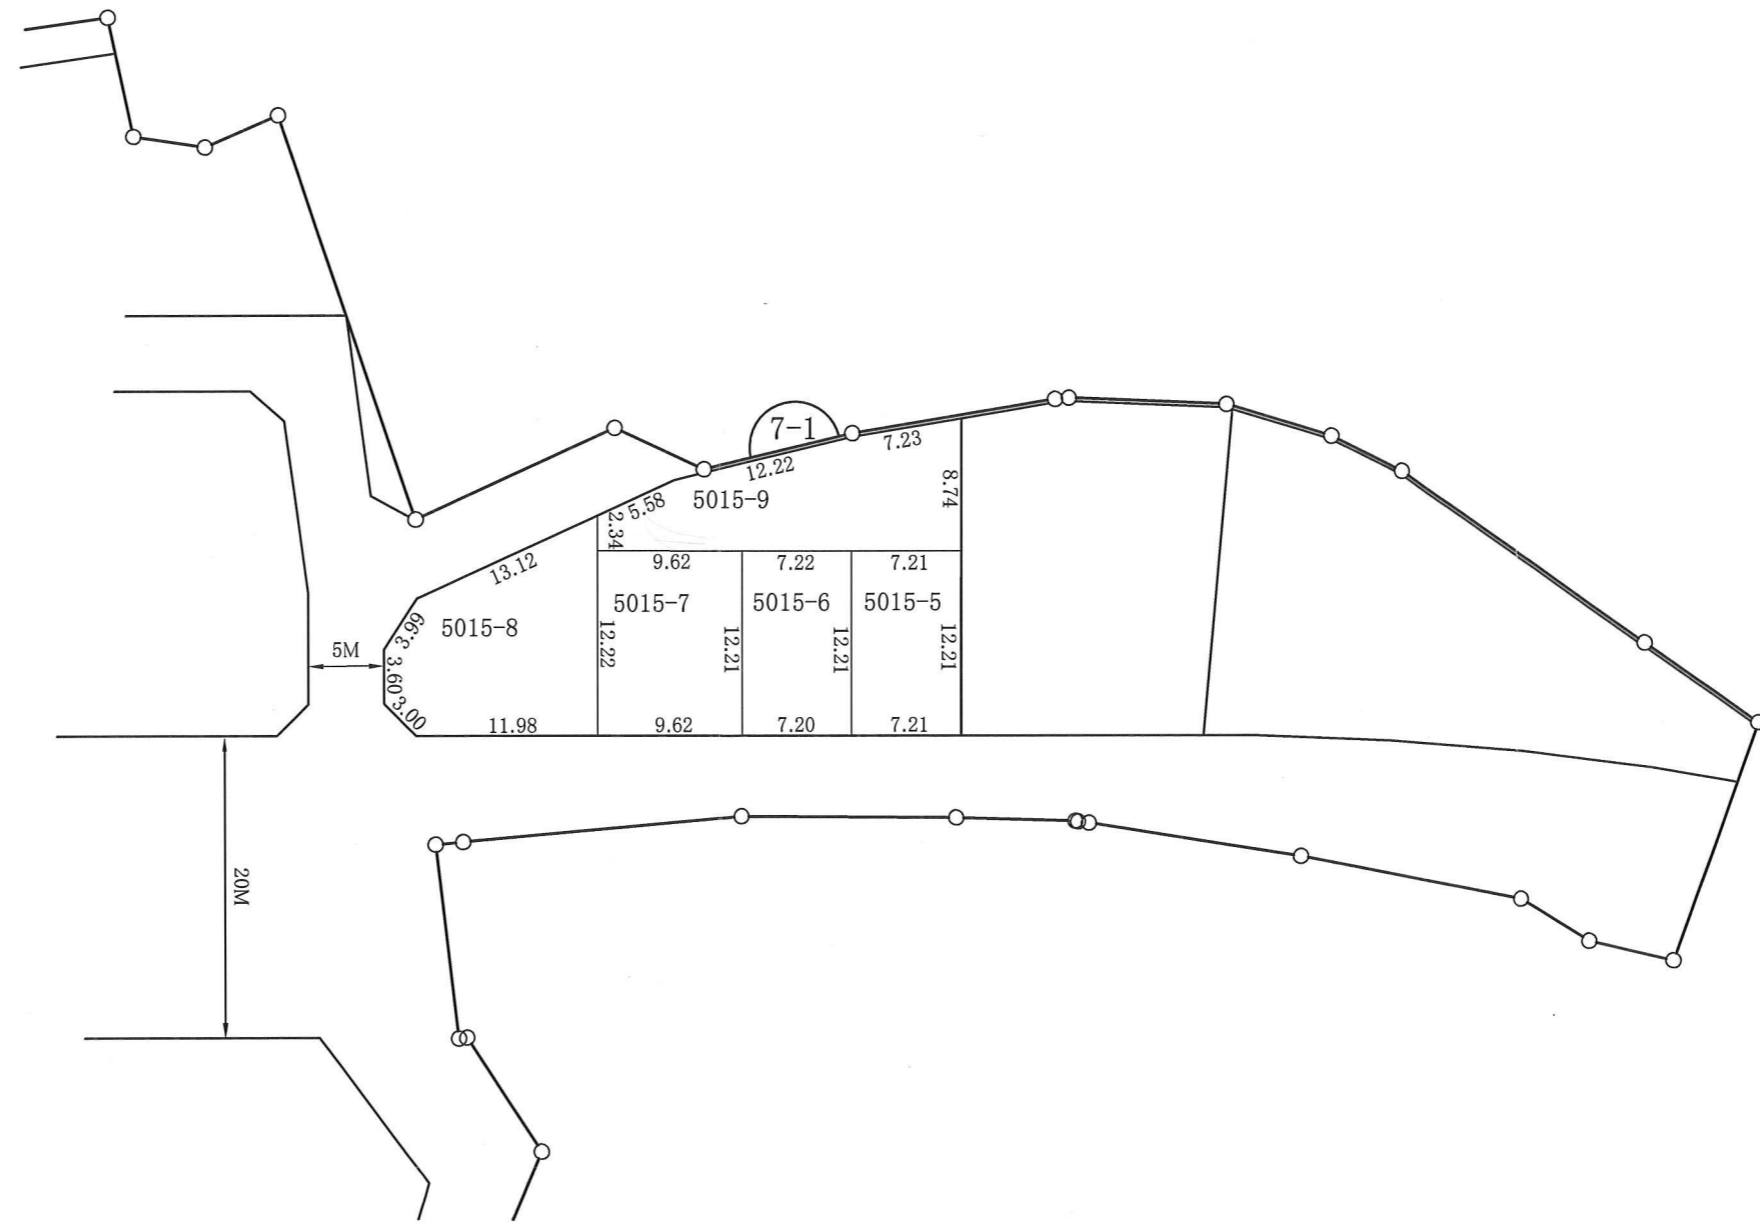

町田都市計画事業鶴川駅北土地区画整理事業

換地明細図

縮尺五百分之壹

街区番号	7-1
町名	能ヶ谷町

凡 例

	街区番号
	換地位置
5000-1	地番
	辺長 (m)