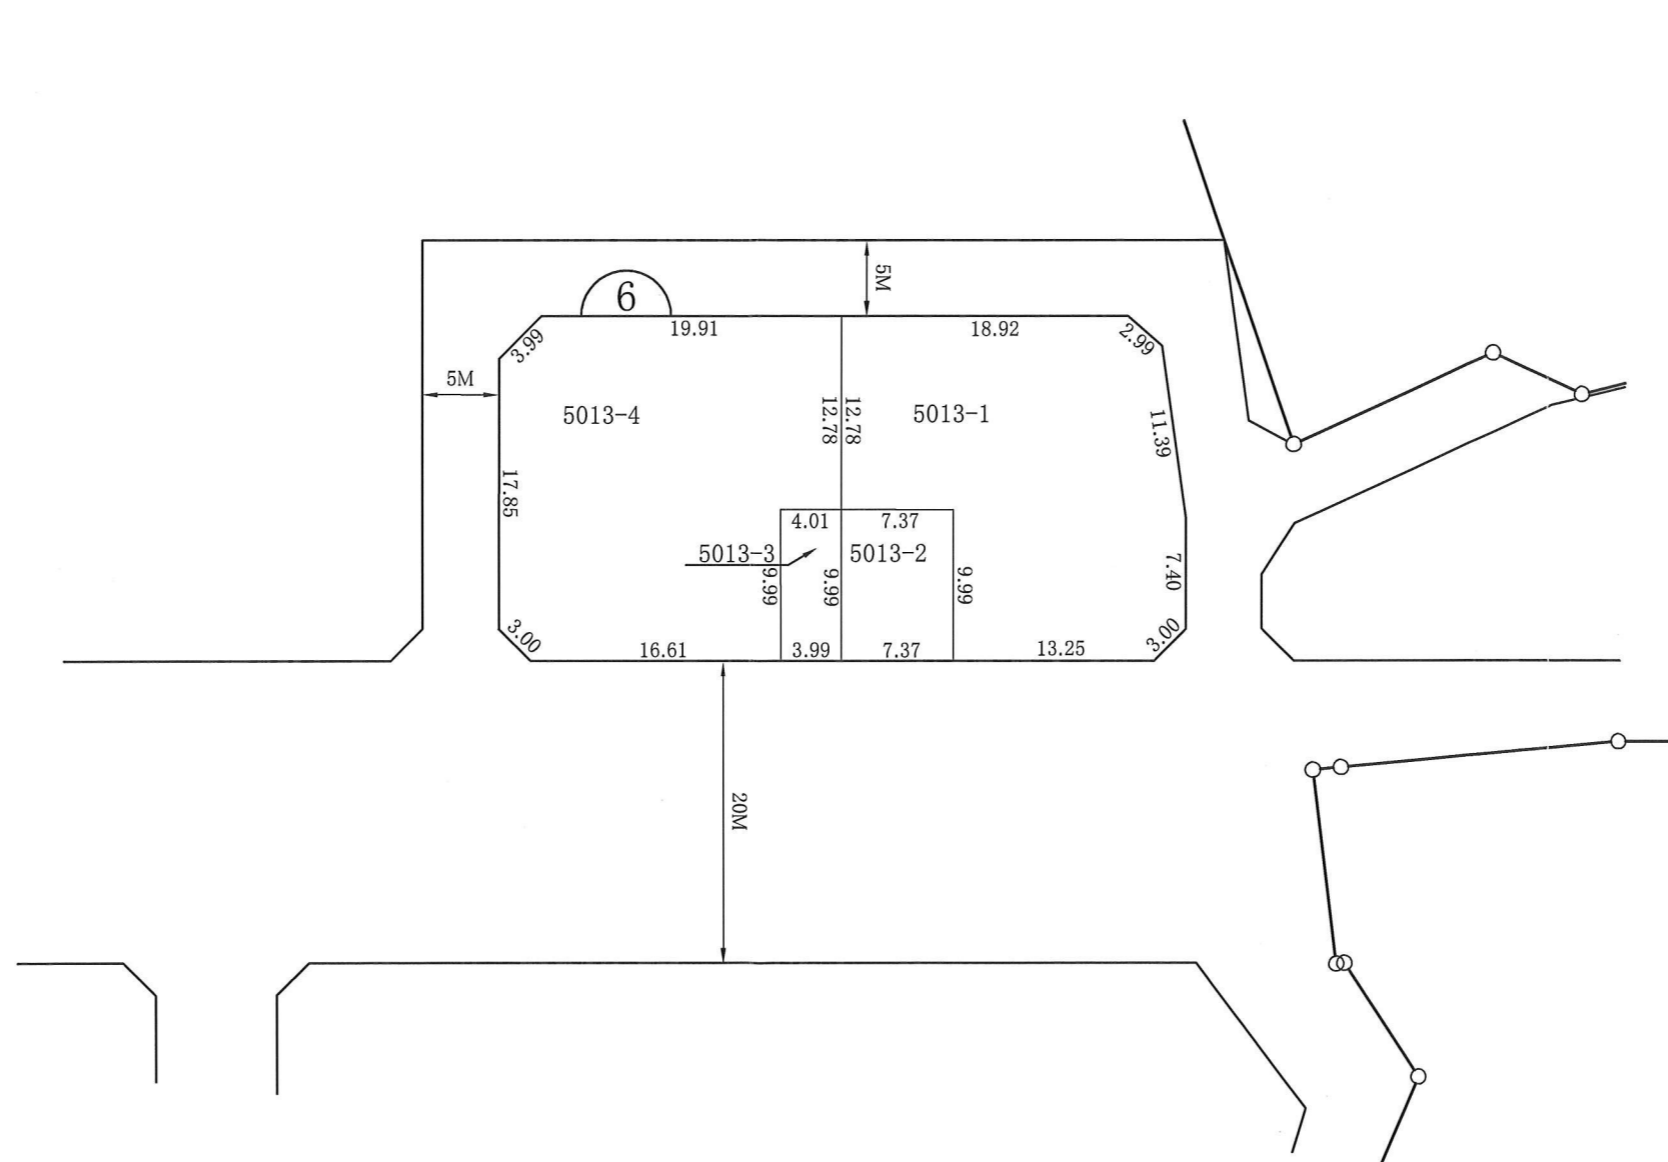

町田都市計画事業鶴川駅北土地区画整理事業

換地明細図

縮尺五百分之壹

街区番号	6
町名	能ヶ谷町

凡 例

	街区番号
	換地位置
5000-1	地 番
	辺 長 (m)