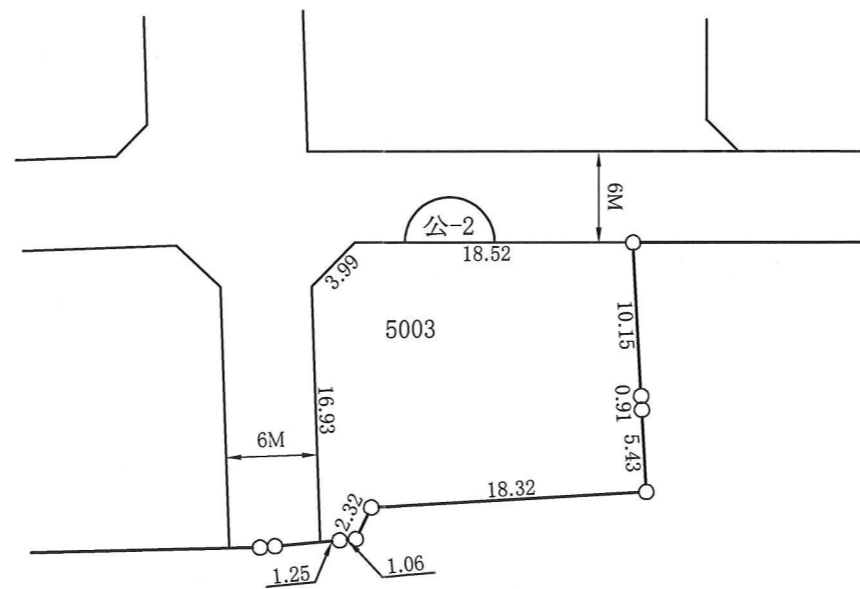

町田都市計画事業鶴川駅北土地区画整理事業

換地明細図

縮尺五百分之壹

街区番号	公-2
町名	能ヶ谷町

凡 例

	街区番号
	換地位置
5000-1	地番
	辺長 (m)