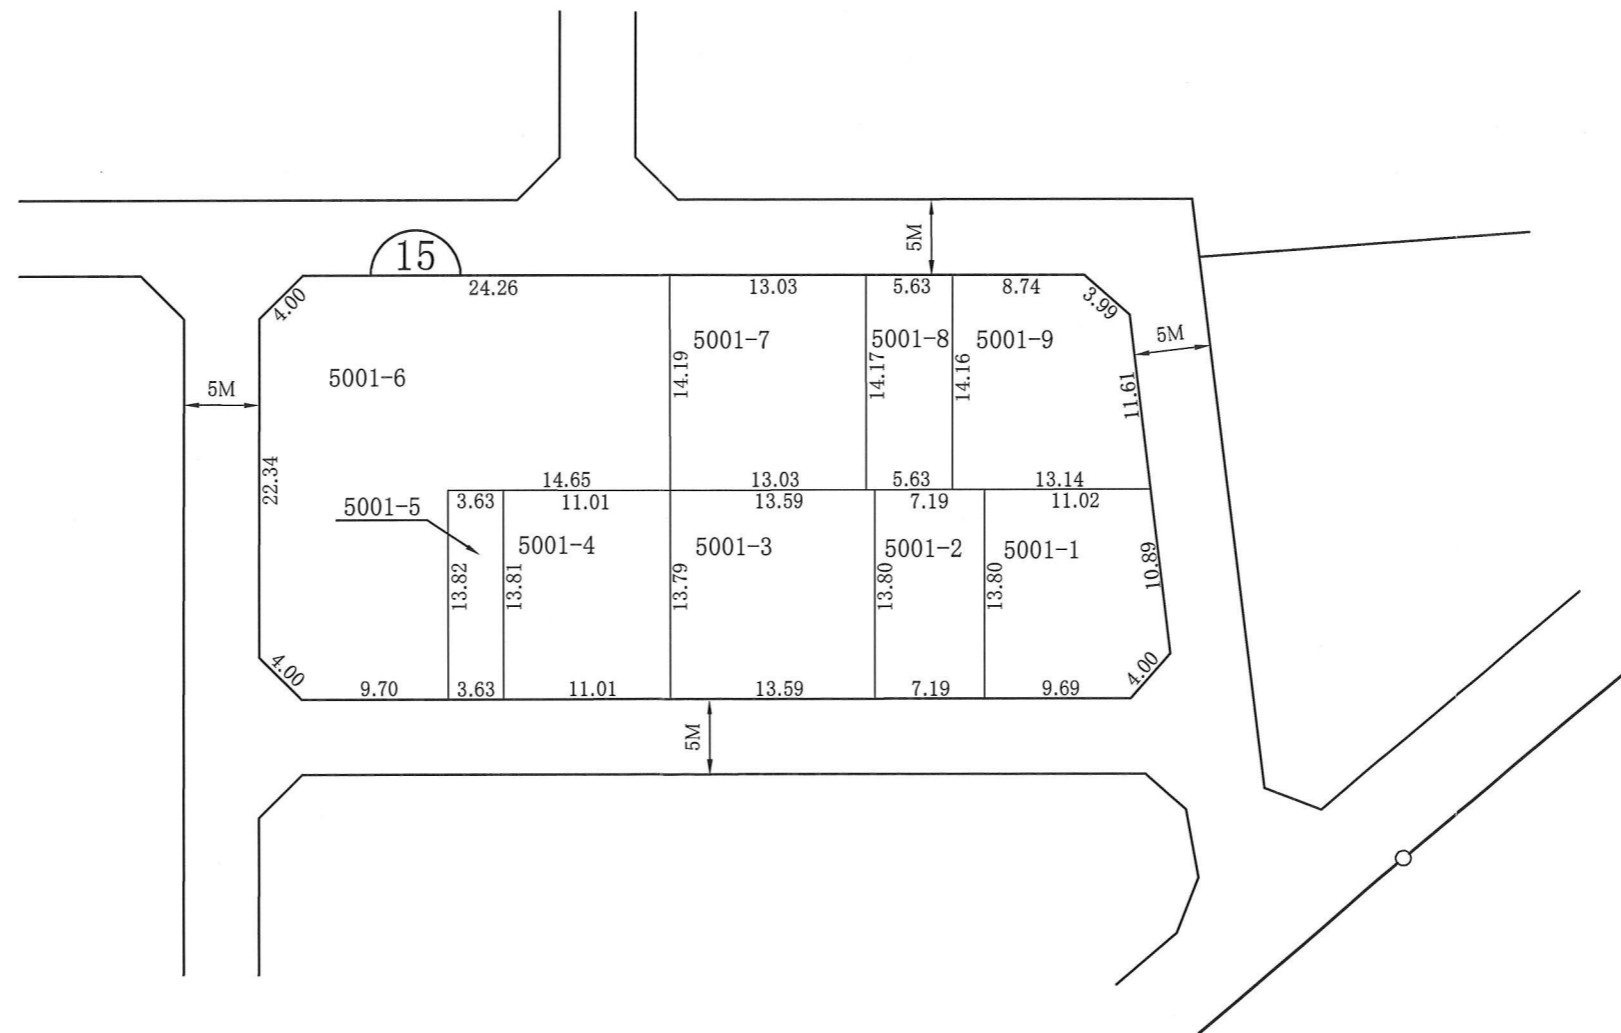

町田都市計画事業鶴川駅北土地区画整理事業

換地明細図

縮尺五百分之壹

街区番号	15
町名	大蔵町

凡 例

	街区番号
	換地位置
5000-1	地番
	辺長 (m)