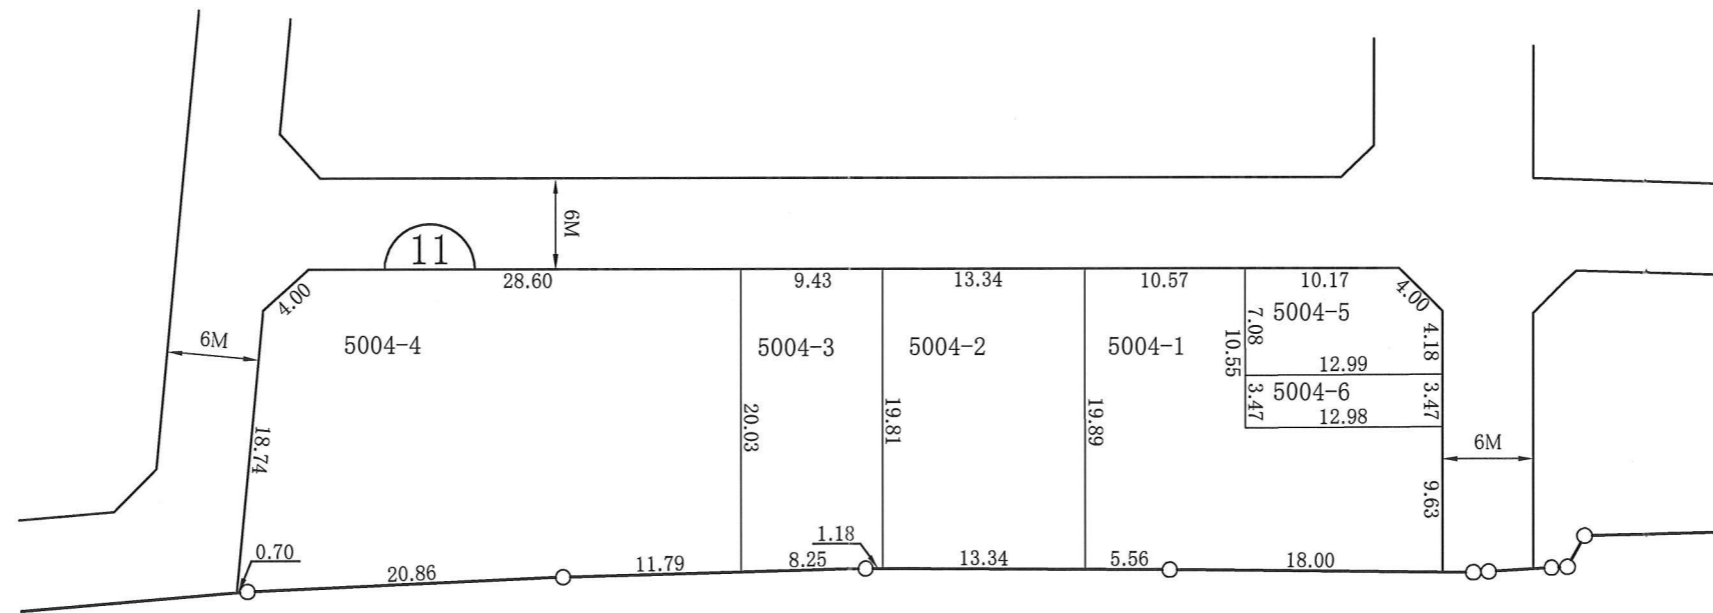

町田都市計画事業鶴川駅北土地区画整理事業

換地明細図

縮尺五百分之壹

街区番号	11
町名	能ヶ谷町

凡 例

	街区番号
	換地位置
5000-1	地番
	辺長 (m)