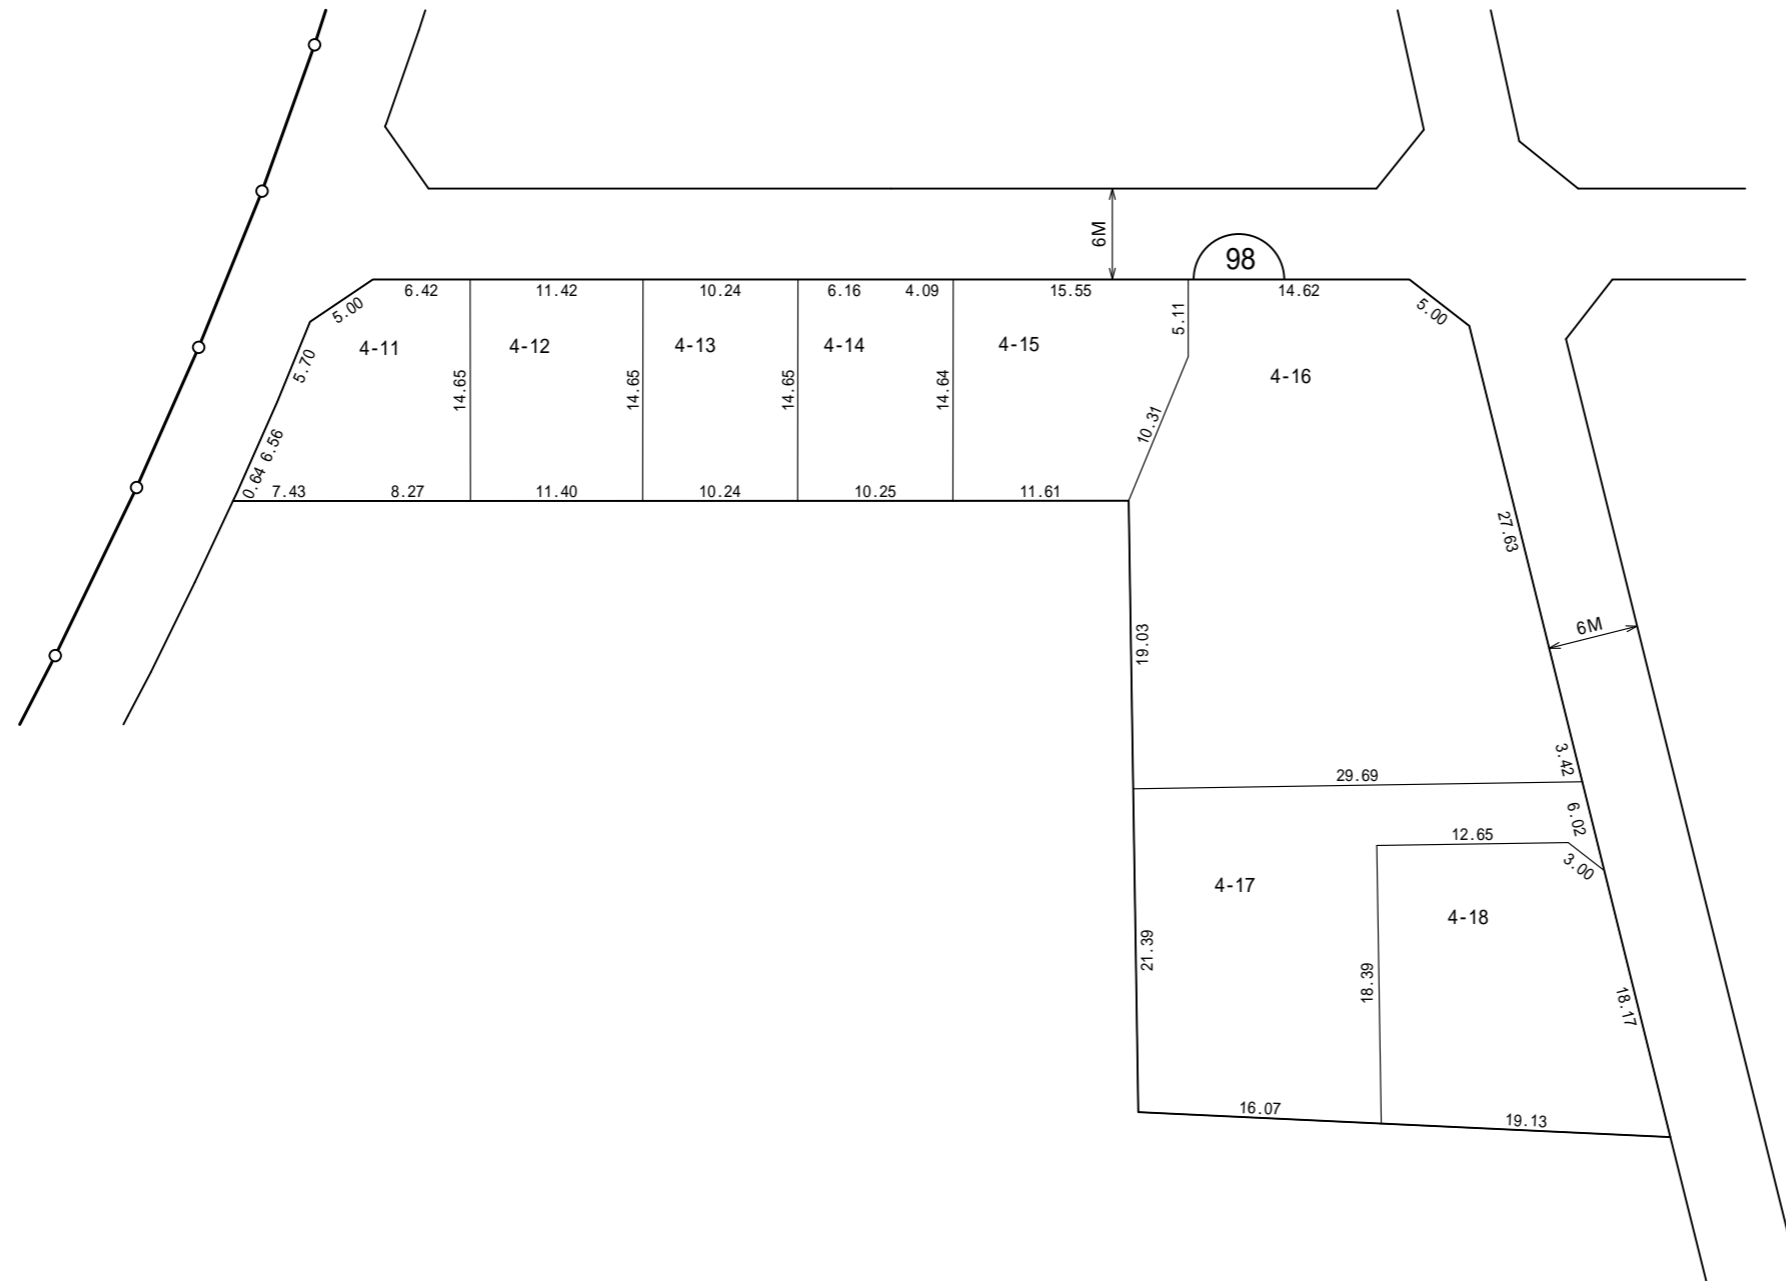

町田都市計画事業忠生土地区画整理事業 換地明細図

縮尺 五百分之壹

街区番号	98
町名	木曾西二丁目

凡 例

	街区番号
	換地位置
100-1	地番
	辺長 (m)