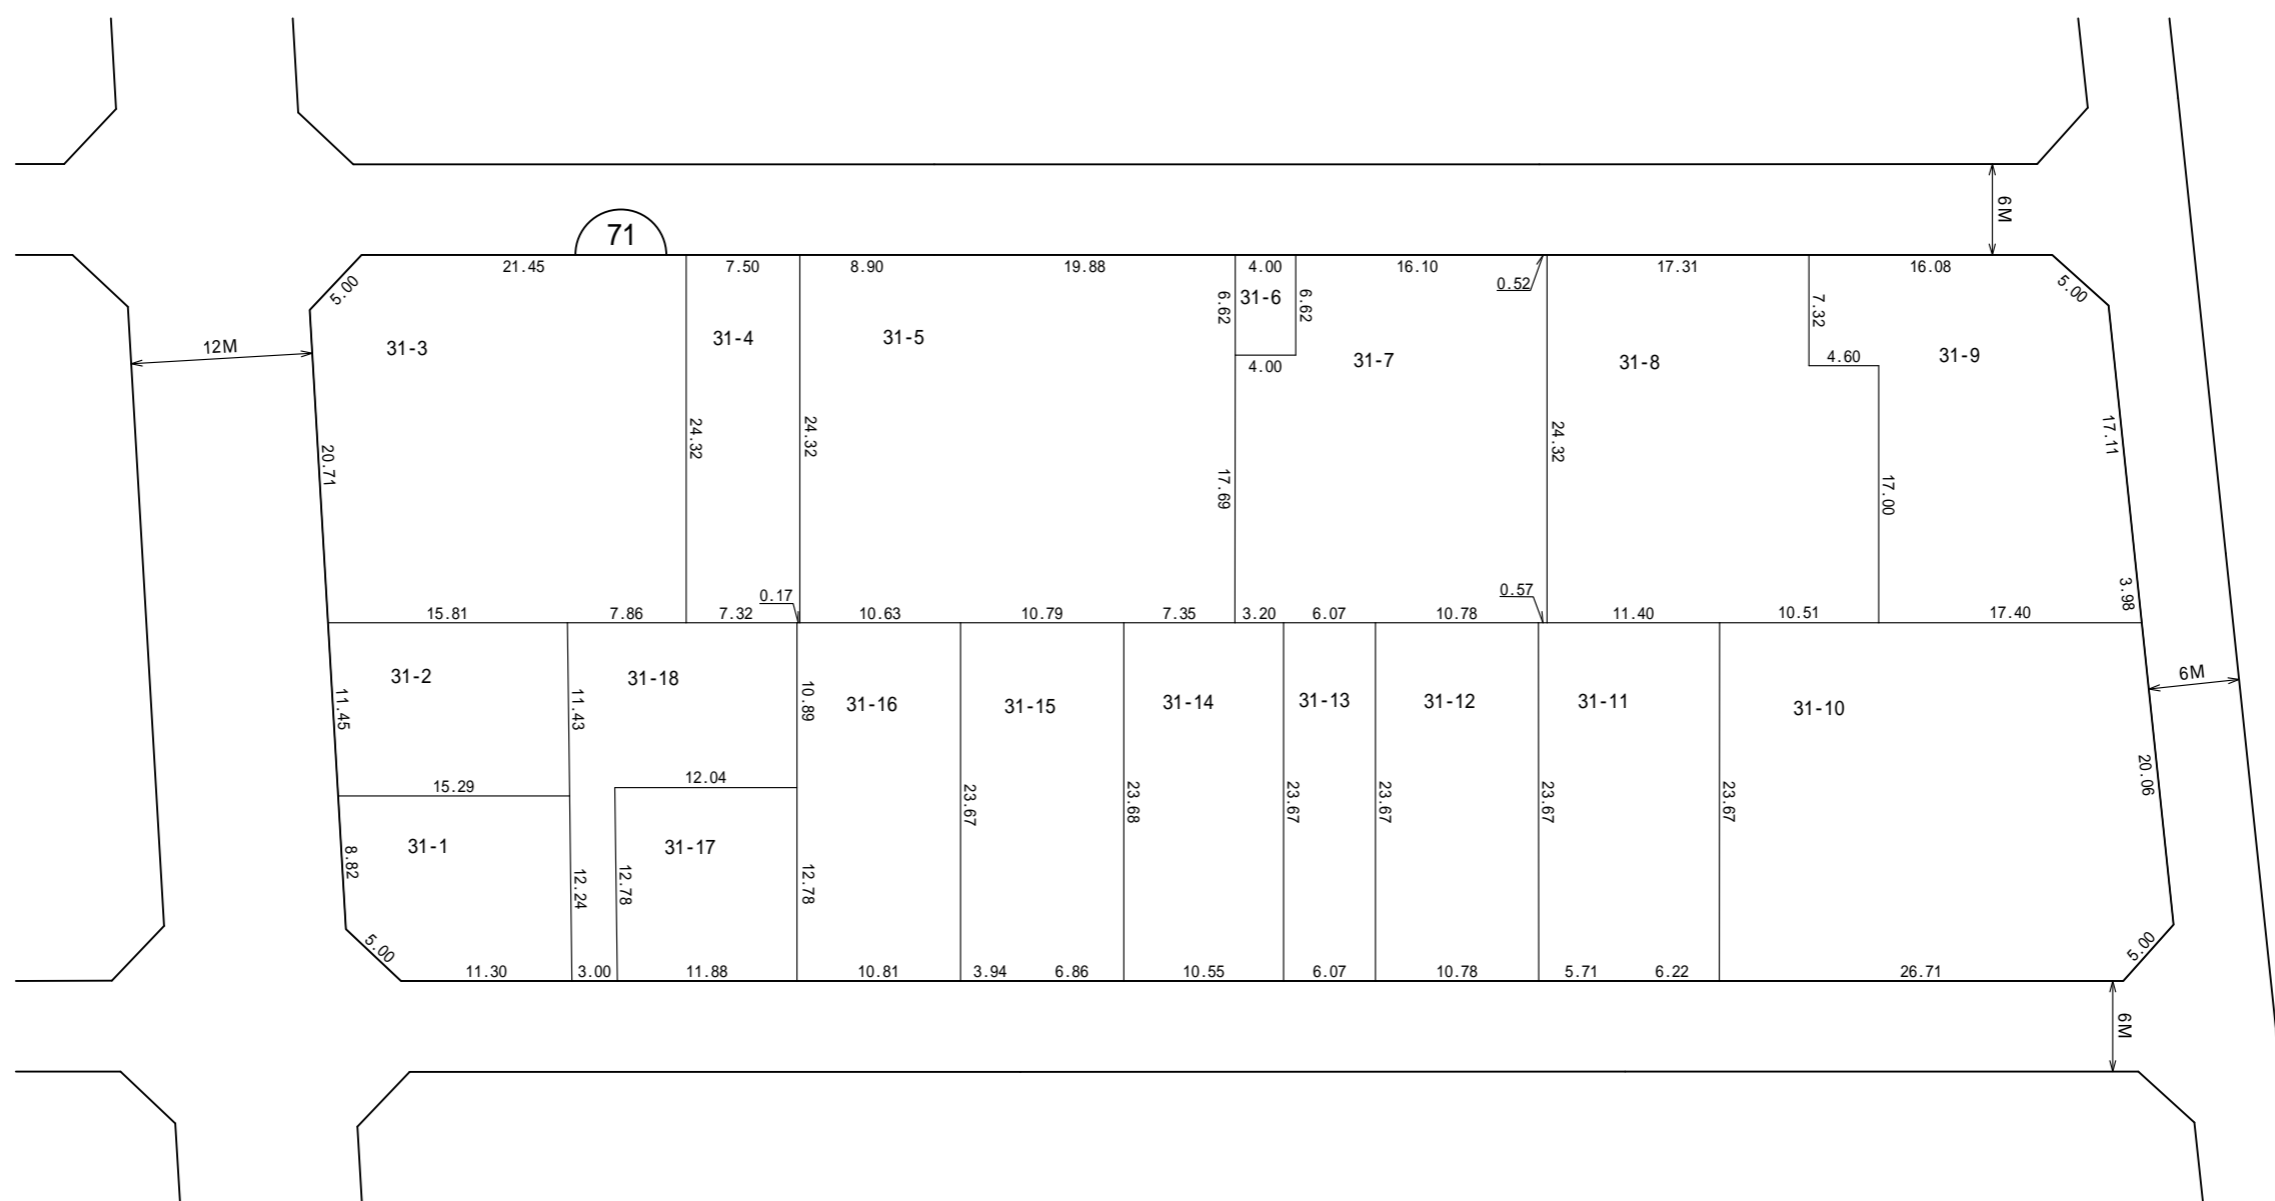

町田都市計画事業忠生土地区画整理事業 換地明細図

縮尺 五百分之壹

街区番号	71
町名	根岸二丁目

凡 例

	街区番号
	換地位置
100-1	地番
	辺長 (m)