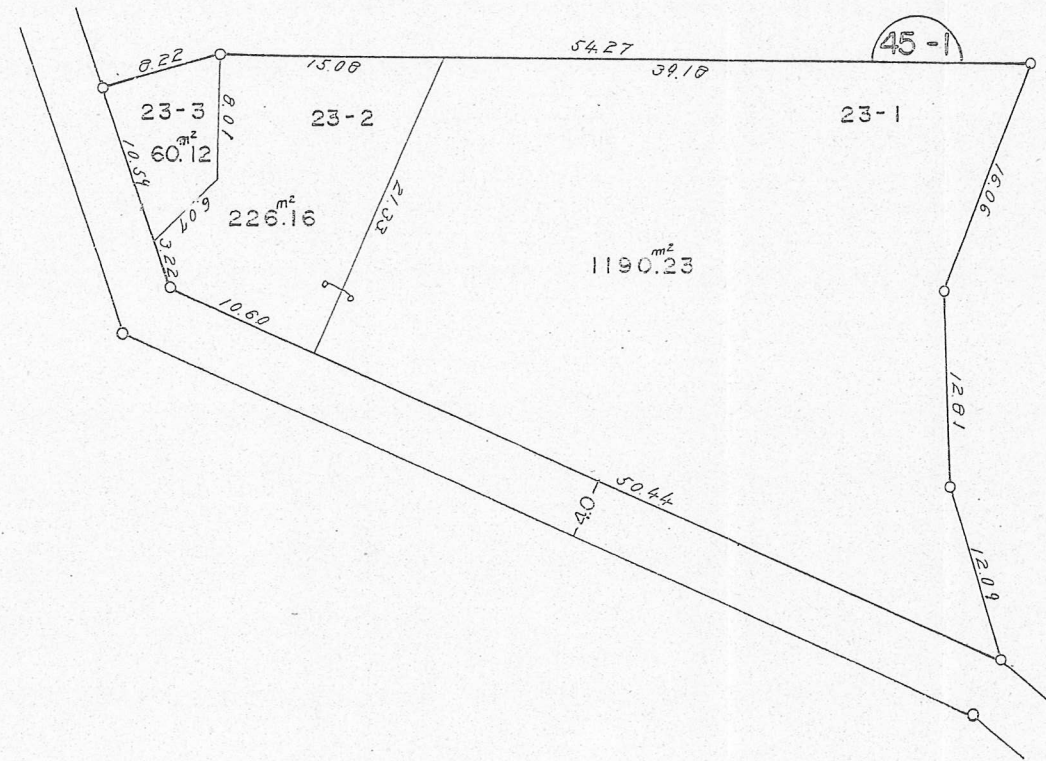

町田都市計画忠生土地区画整理事業

換 地 図

S=1:500

町 名 町田市忠生 4丁目

街区番号 45-1

23-1 ~ 23-3

凡 例	
	地区界
15-1	地 番
	筆 境