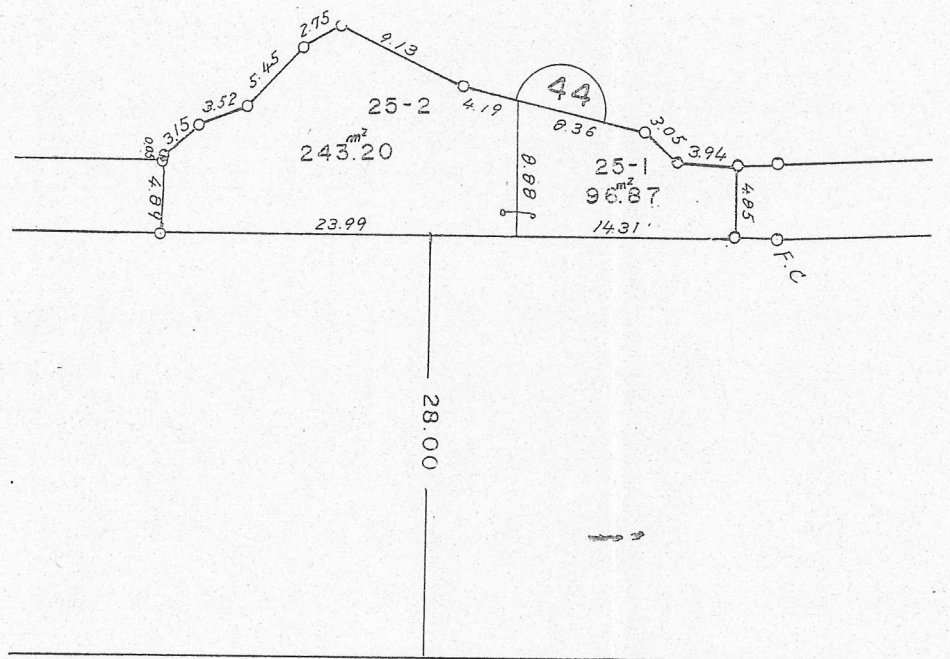

町田都市計画忠生土地区画整理事業

換地図

S=1:500

町名 町田市忠生4丁目

街区番号 44

25-1~25-2

凡例	
	地区界
15-1	地番
	筆境