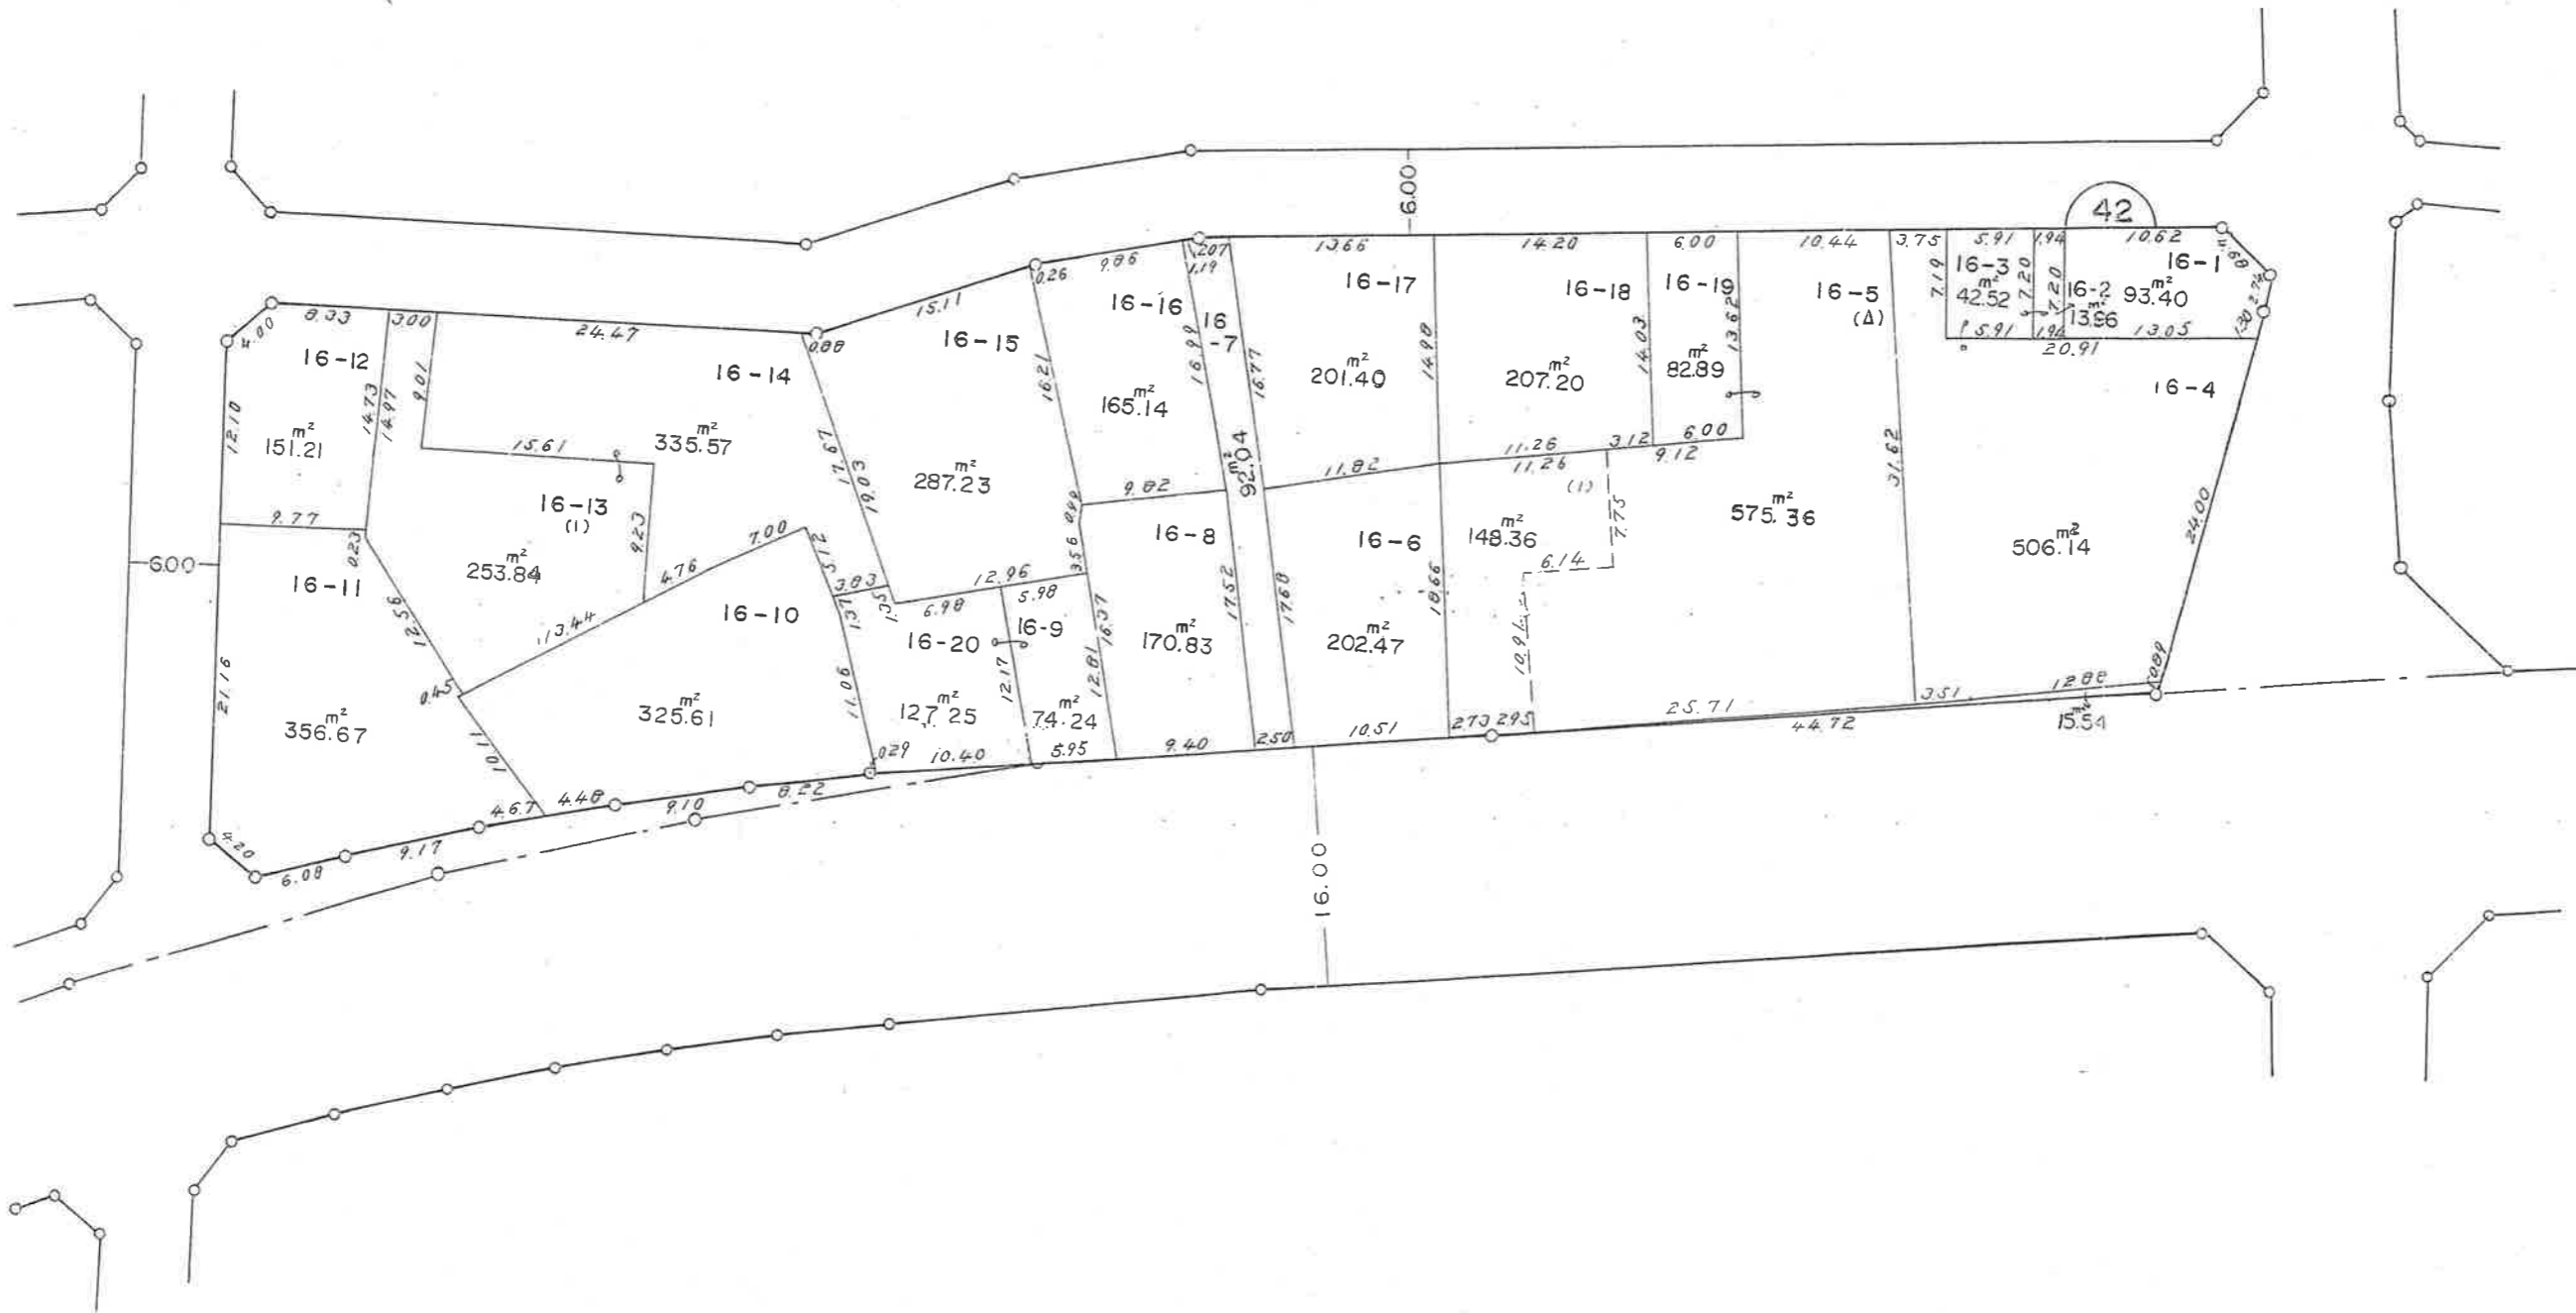

町田都市計画忠生土地区画整理事業

換地 図

S=1:500

町名 町田市忠生3丁目  
 街区番号 42

16-1~16-19

凡 例	
	地区界
	地番
	筆境