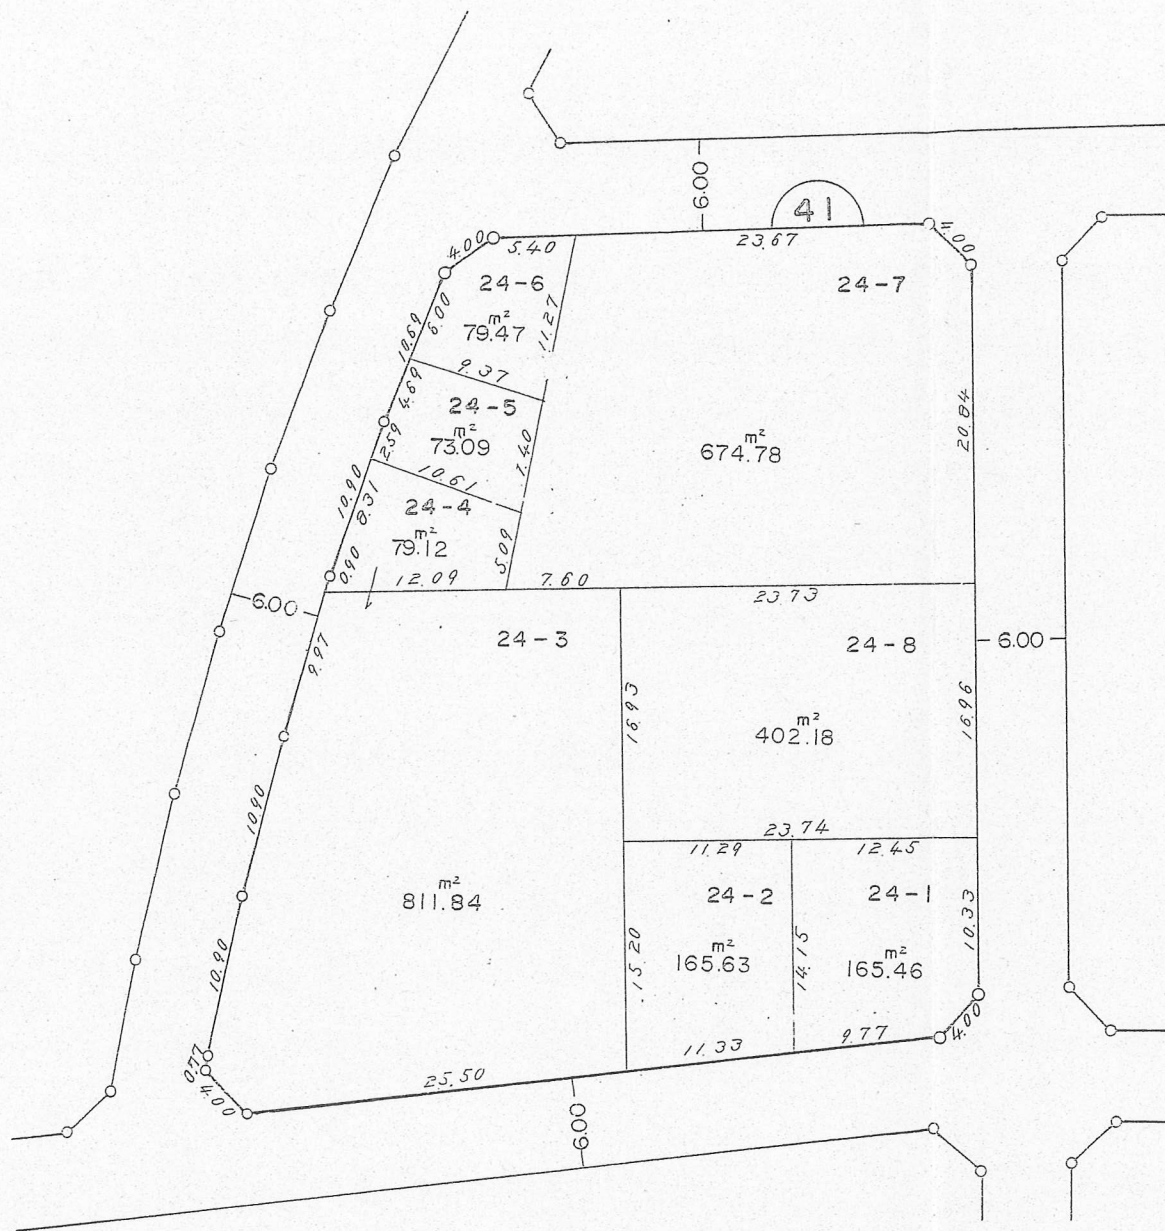

町田都市計画忠生土地地区画整理事業

換地 図

S=1:500

町名	町田市忠生3丁目
街区番号	41

24-1~24-8

凡例	
	地区界
	地番境
	筆境