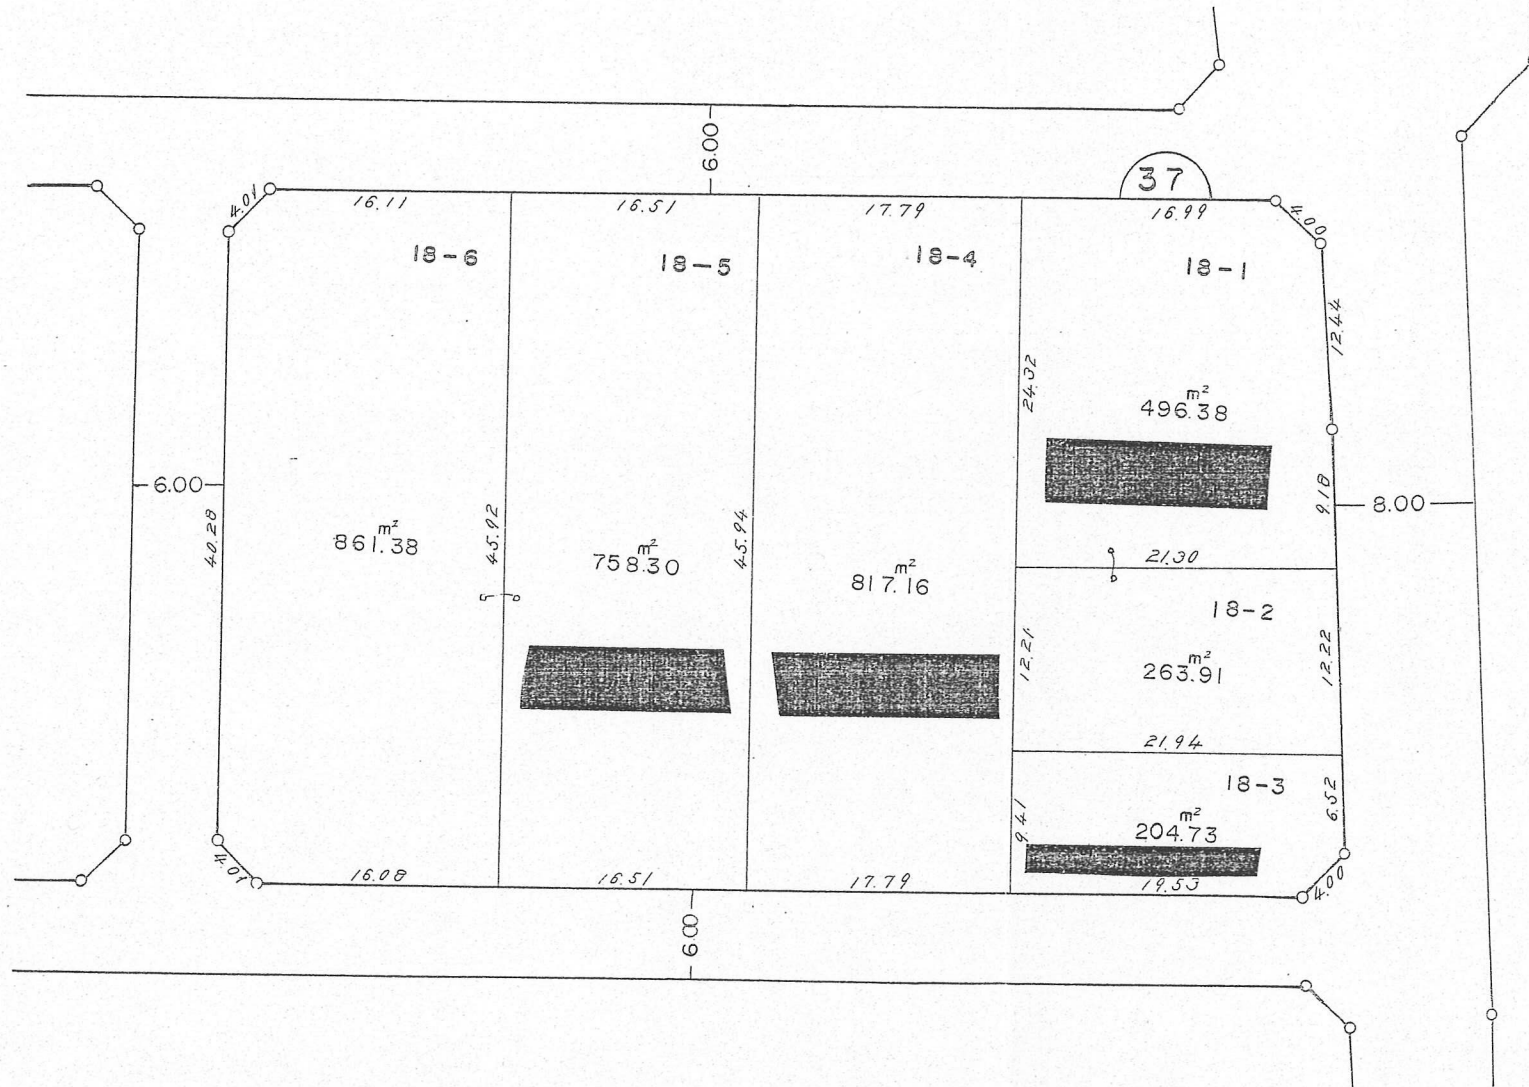

町田都市計画忠生土地区画整理事業

換地図

S=1:500

町名	町田市忠生3丁目
街区番号	37

18-1~18-6

凡例	
	地区界
	15-1 地番境
	筆境