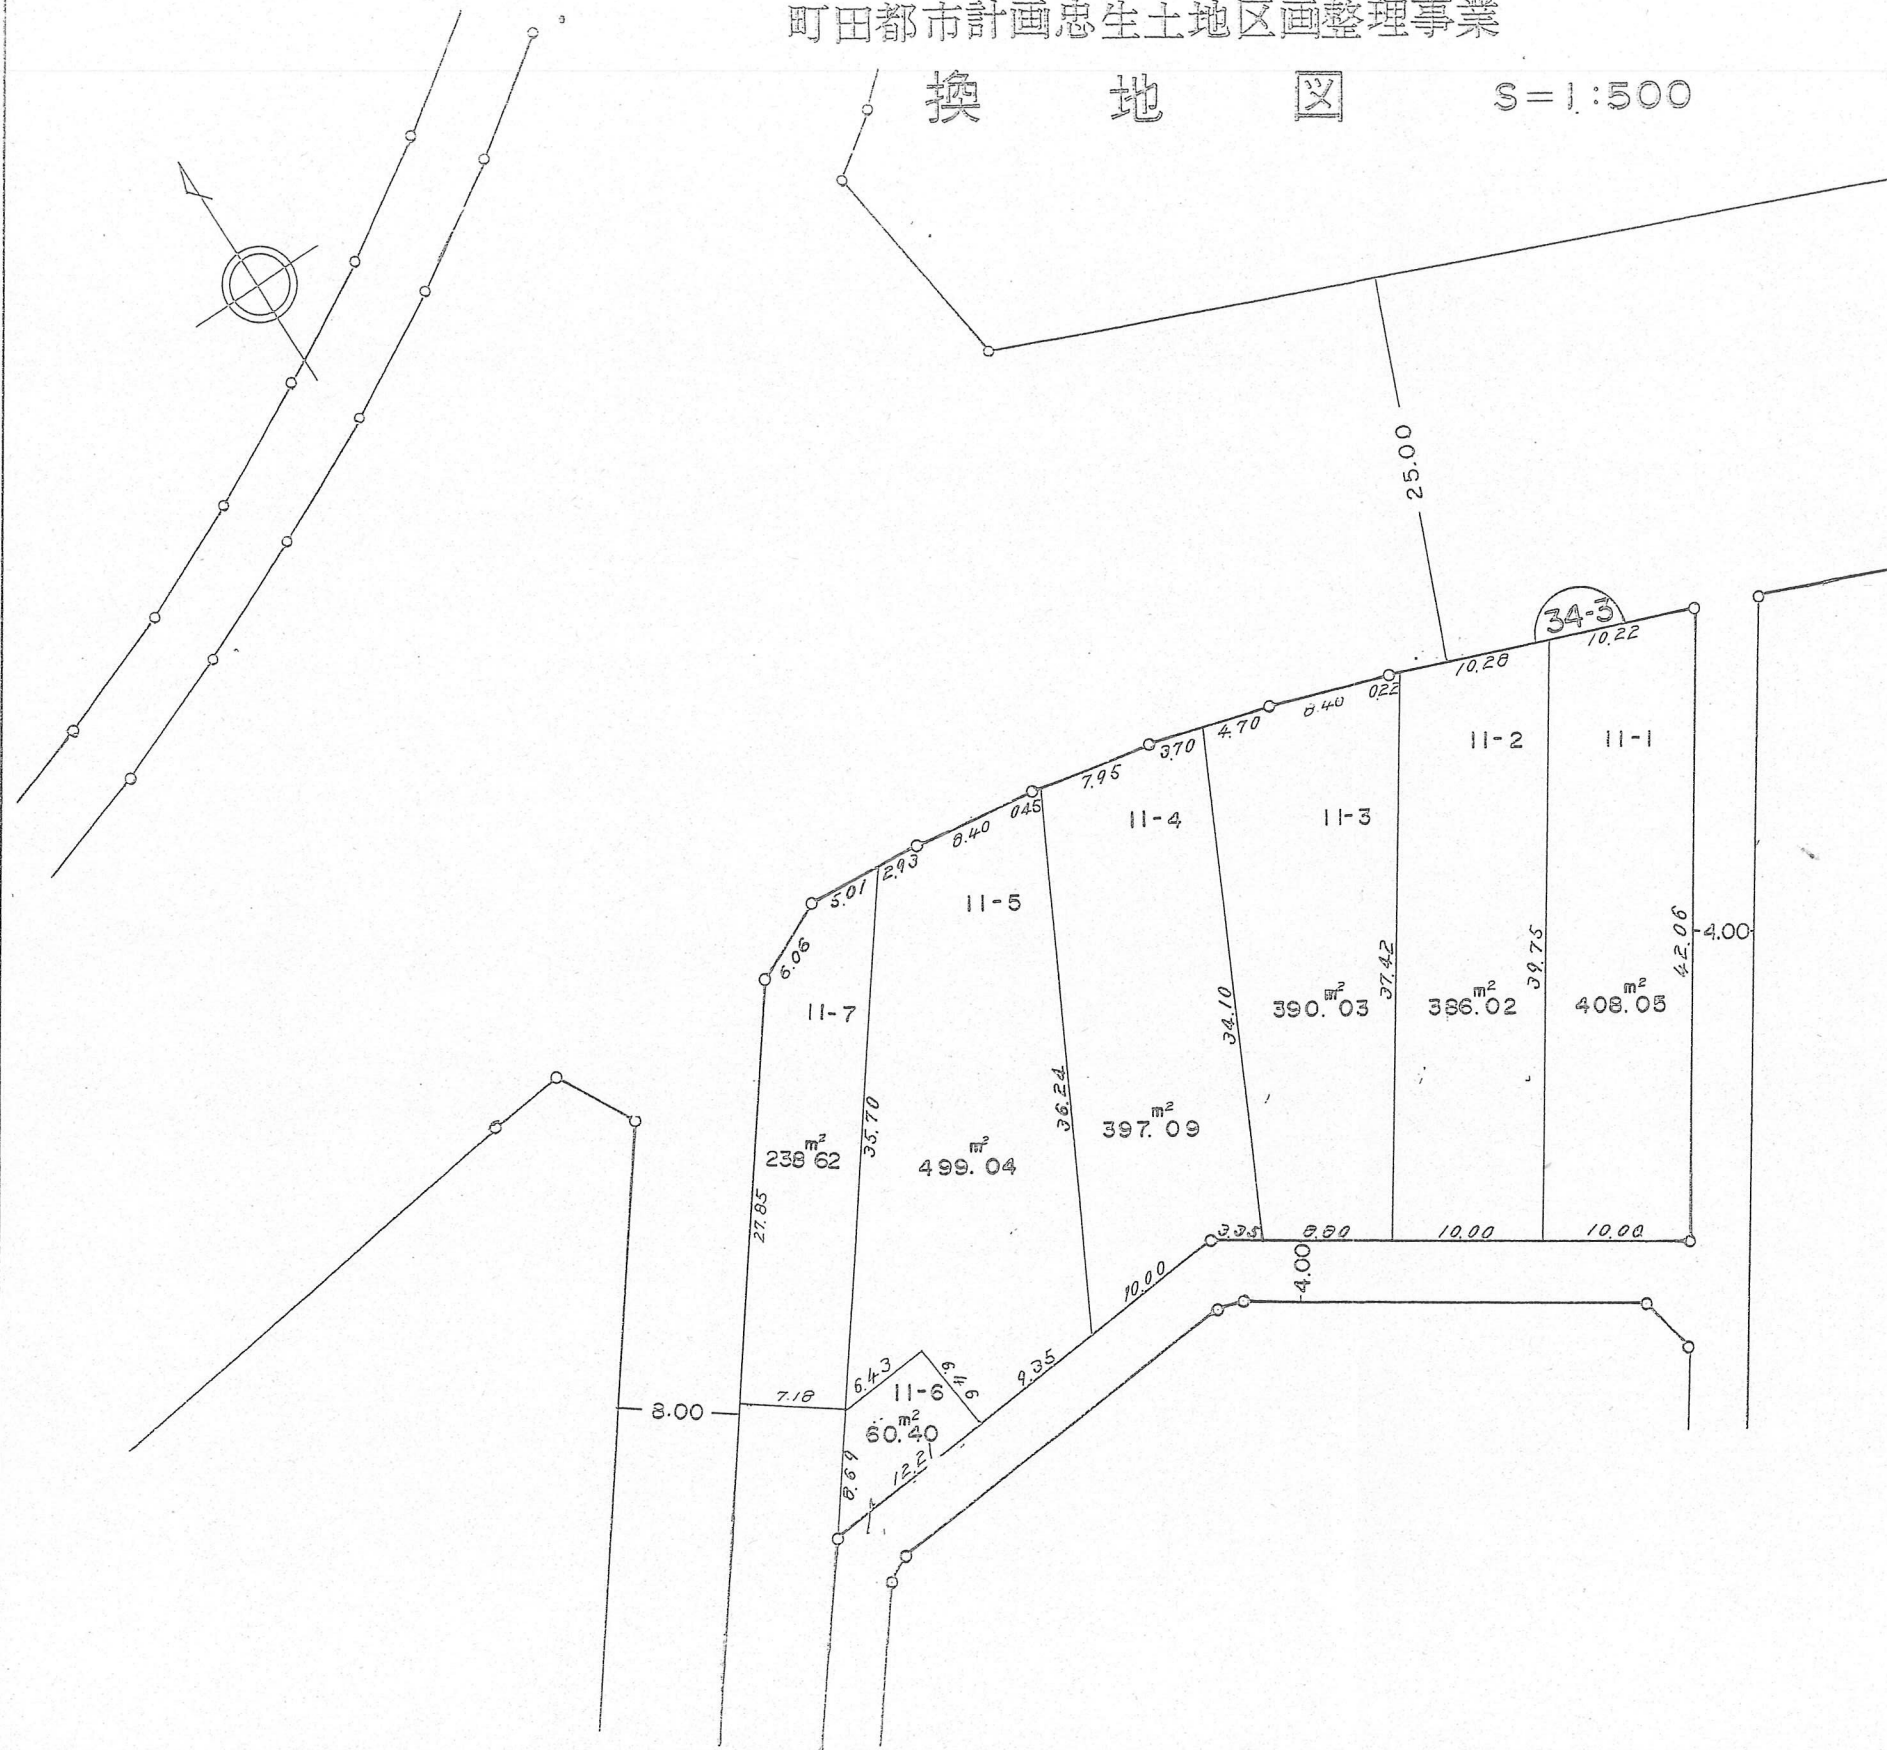

町田都市計画忠生土地画整理事業

換地図

S=1:500

町名	町田市忠生3丁目
街区番号	34-3

11-1~11-7

凡例	
	地区界
	地番境
	筆境