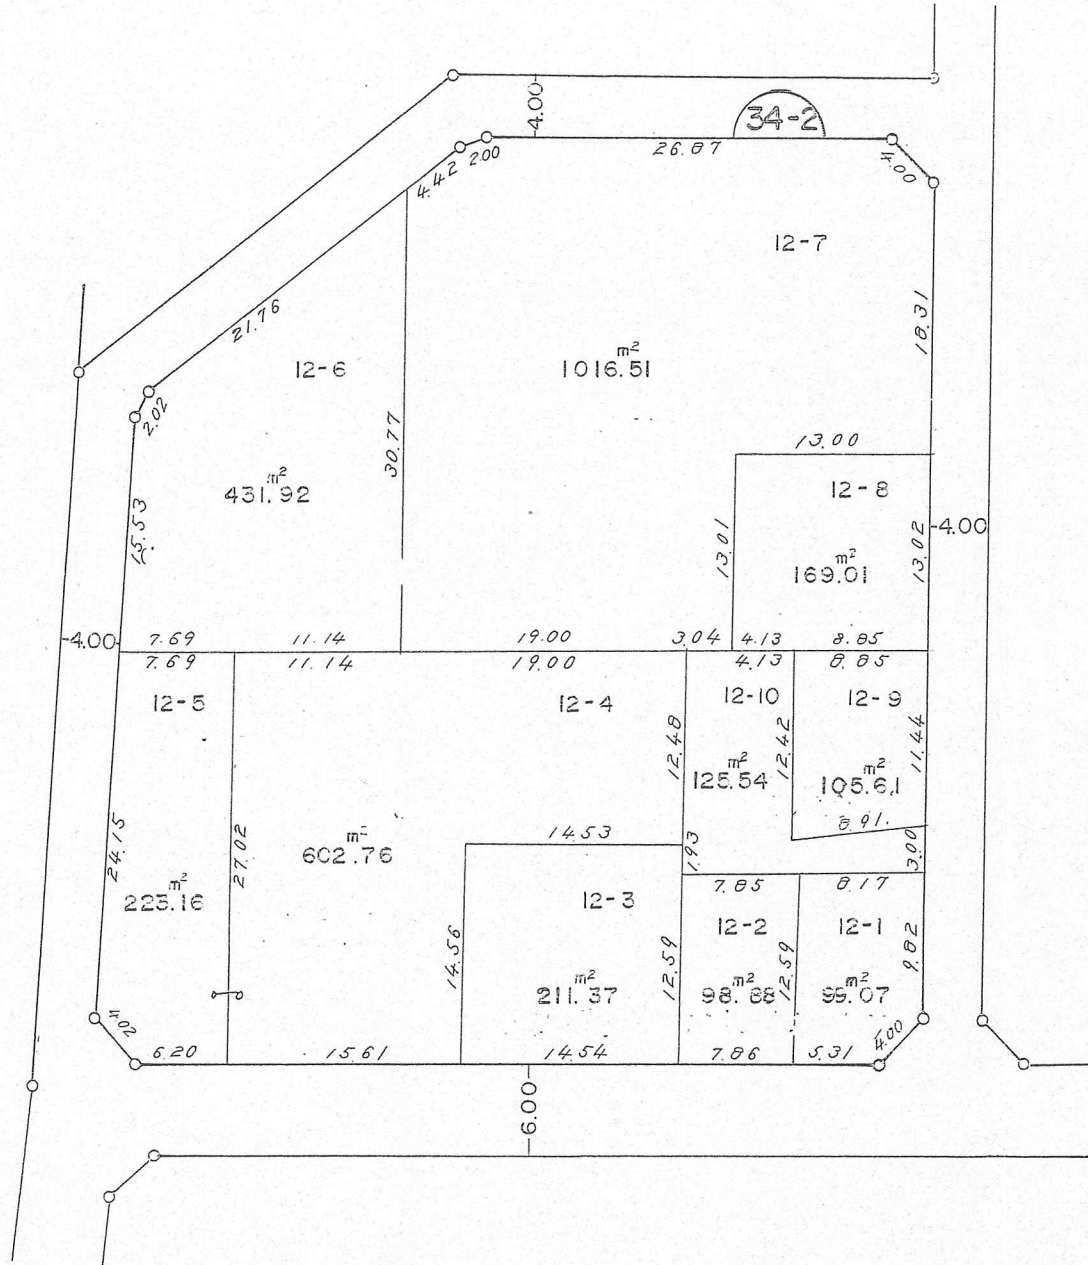

町田都市計画忠生土地区画整理事業

換地図

S=1:500

町名 町田市忠生3丁目

街区番号 34-2

12-1~12-10

凡例	
	地区界
	地番境
	筆境