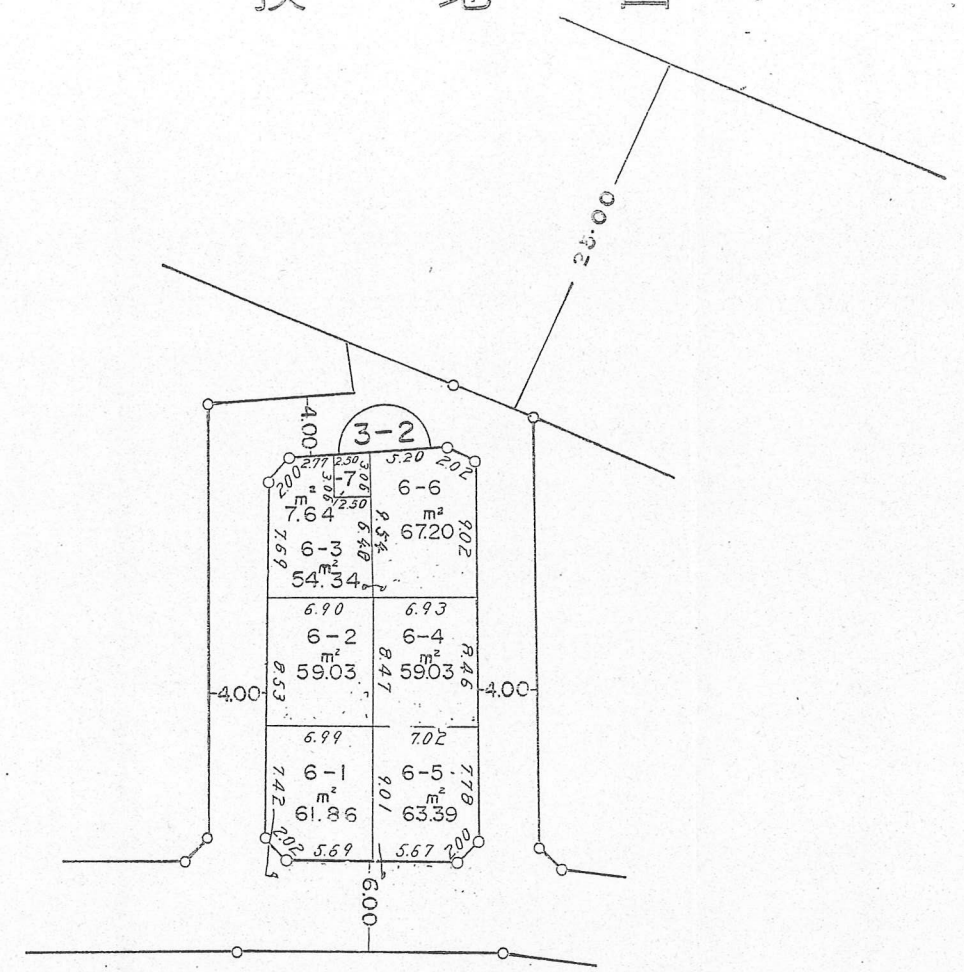

町田都市計画忠生土地区画整理事業

換地 図 S=1:500

町名	町田市忠生1丁目
街区番号	3-2

6-1~6-6

凡例	
	地区界
	地番
	境界