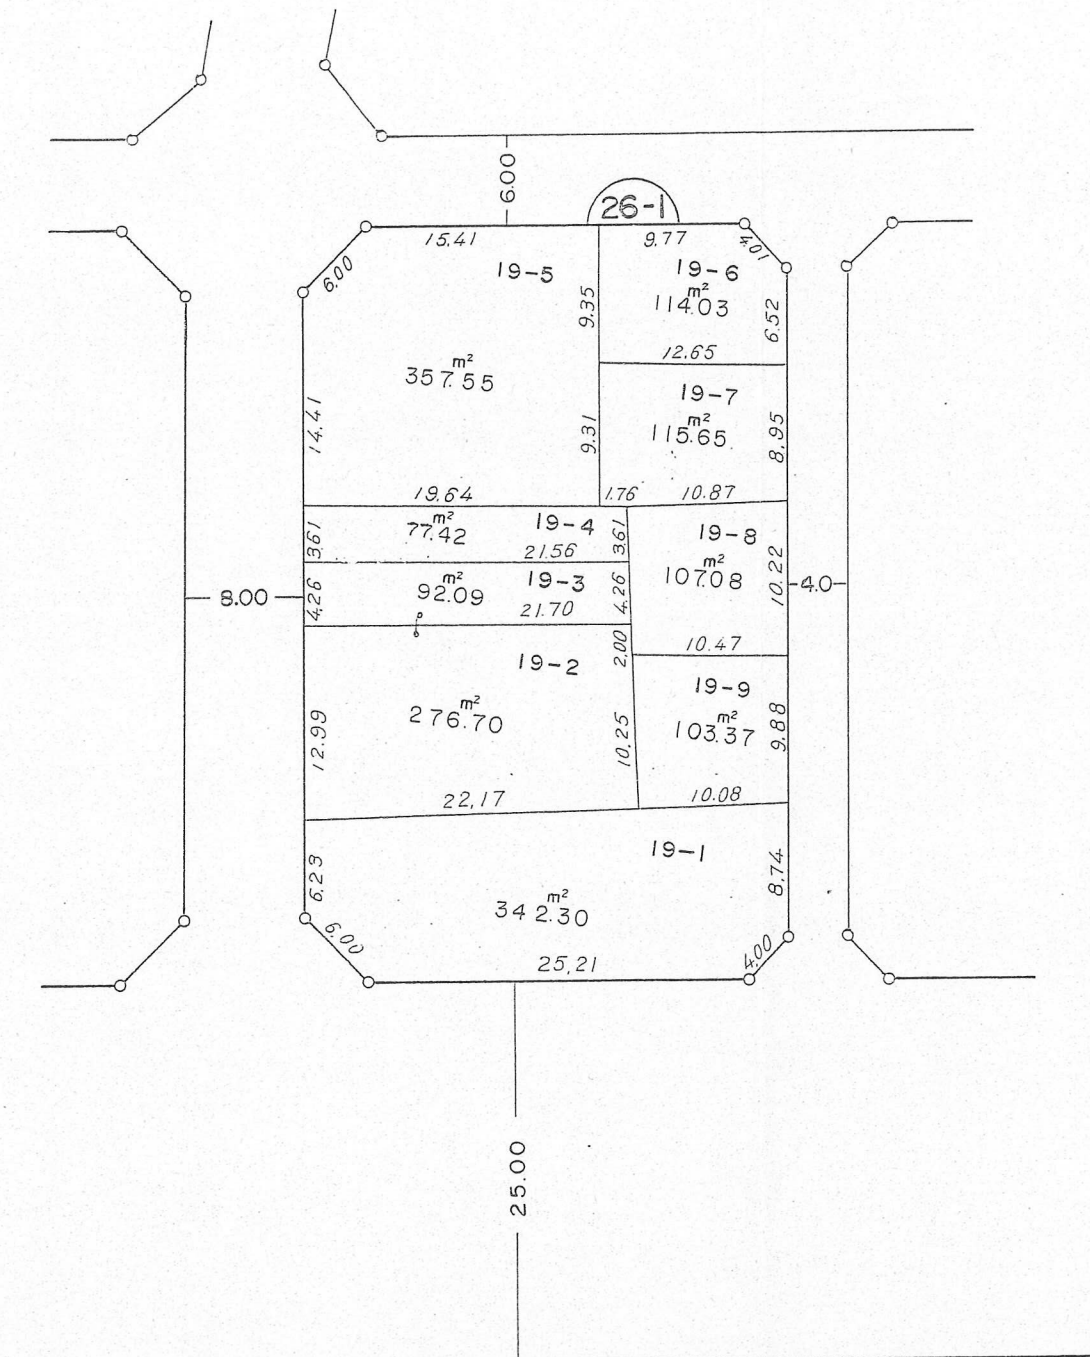

町田都市計画忠生土地区画整理事業

町名 町田市忠生 2丁目

街区番号 26-1

換地 図

S=1:500

19-1~19-9

凡 例	
	地区界
	地 番
	筆 境