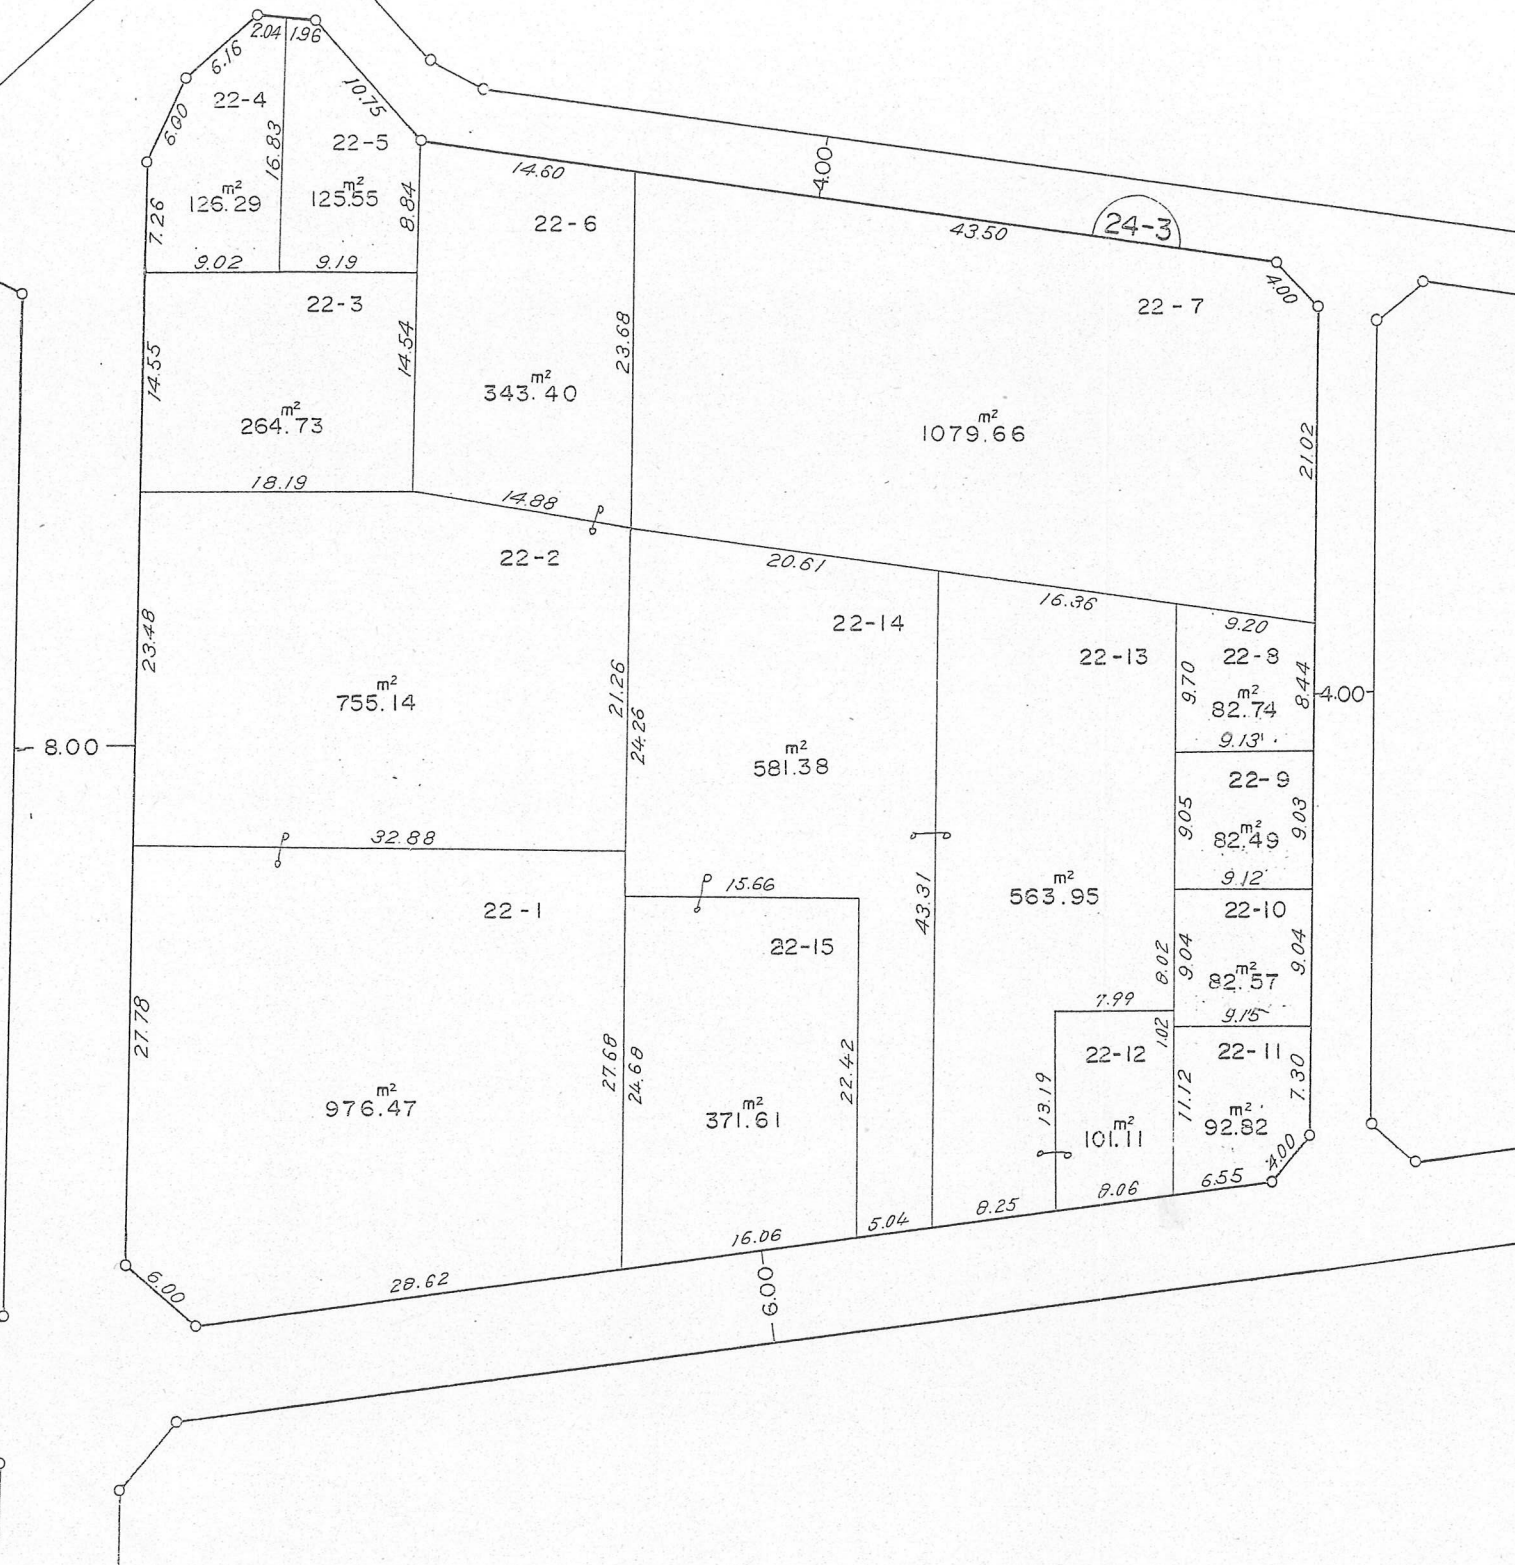

町田都市計画忠生土地地区画整理事業

換地 図

S=1:500

町名 町田市忠生2丁目

街区番号 24-3

22-1~22-15

凡例	
	地区界
	街区界
	筆境