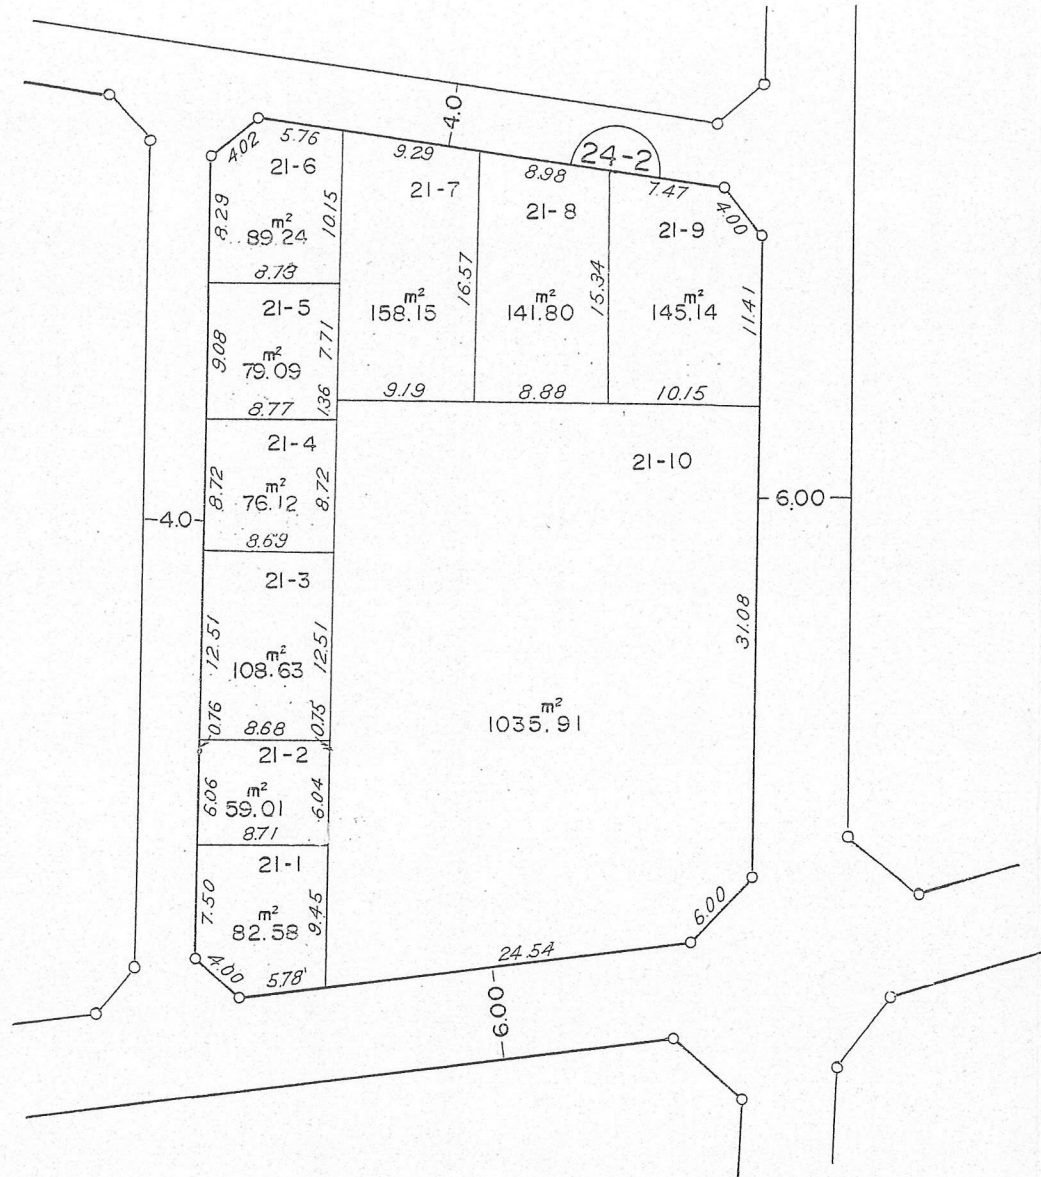

町田都市計画忠生土地区画整理事業

換地 図

S=1:500

町名	町田市忠生2丁目
街区番号	24-2

21-1~21-10

凡 例	
	地区界
	地番境
	境界