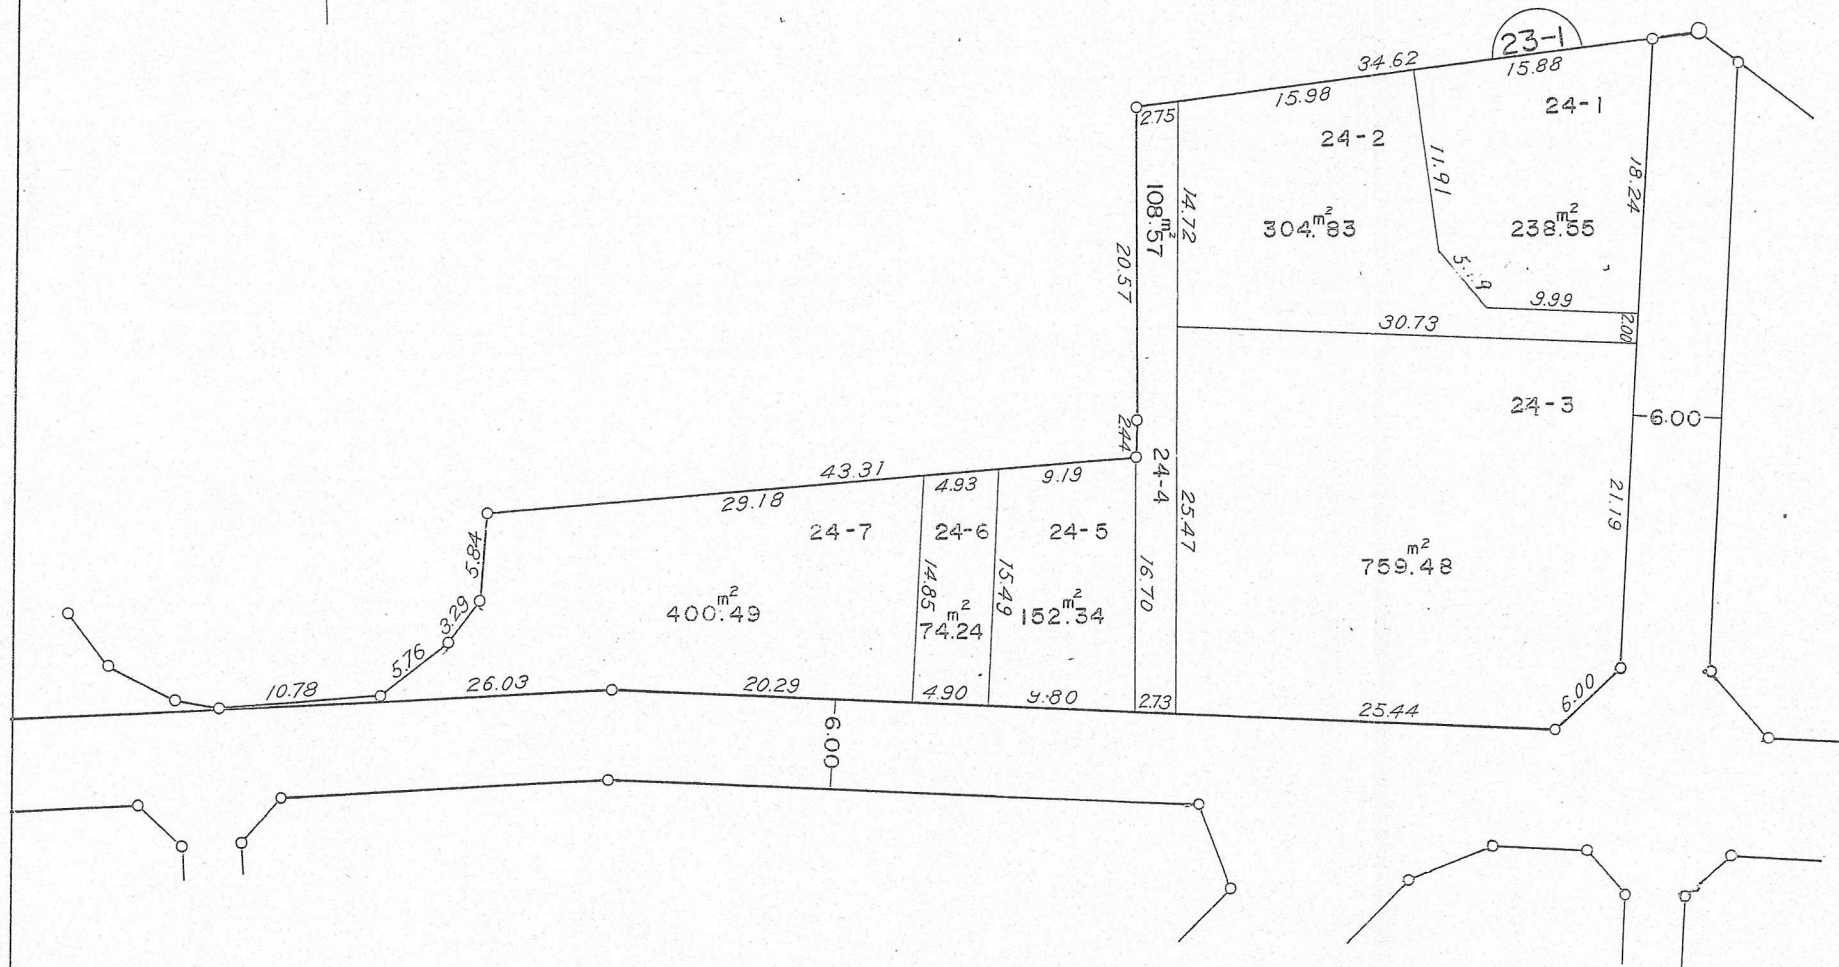

町田都市計画忠生土地区画整理事業

換地 図

S=1:500

町名 町田市忠生 2丁目

街区番号 23-1

24-1~24-7

凡 例	
	地区界
	地 番 境
	箆 境