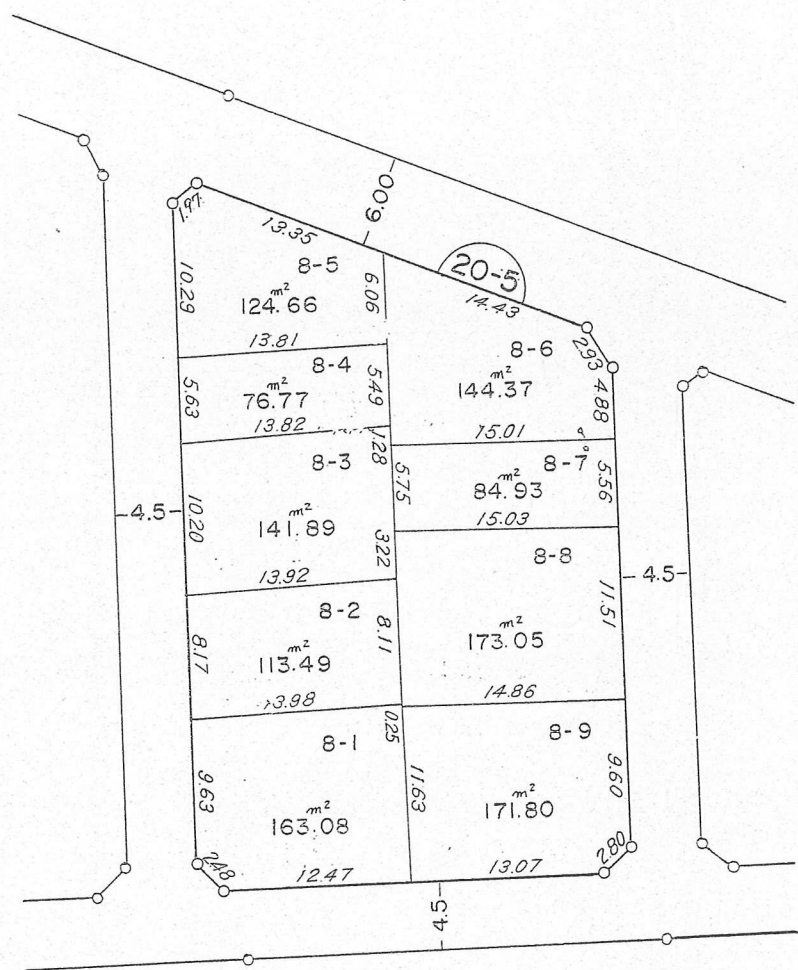

町田都市計画忠生土地区画整理事業

換 地 図

S=1:500

町 名 町田市忠生 2丁目

街区番号 20-5

8-1~8-9

凡 例	
	地区界
15-1	地番境
	境界