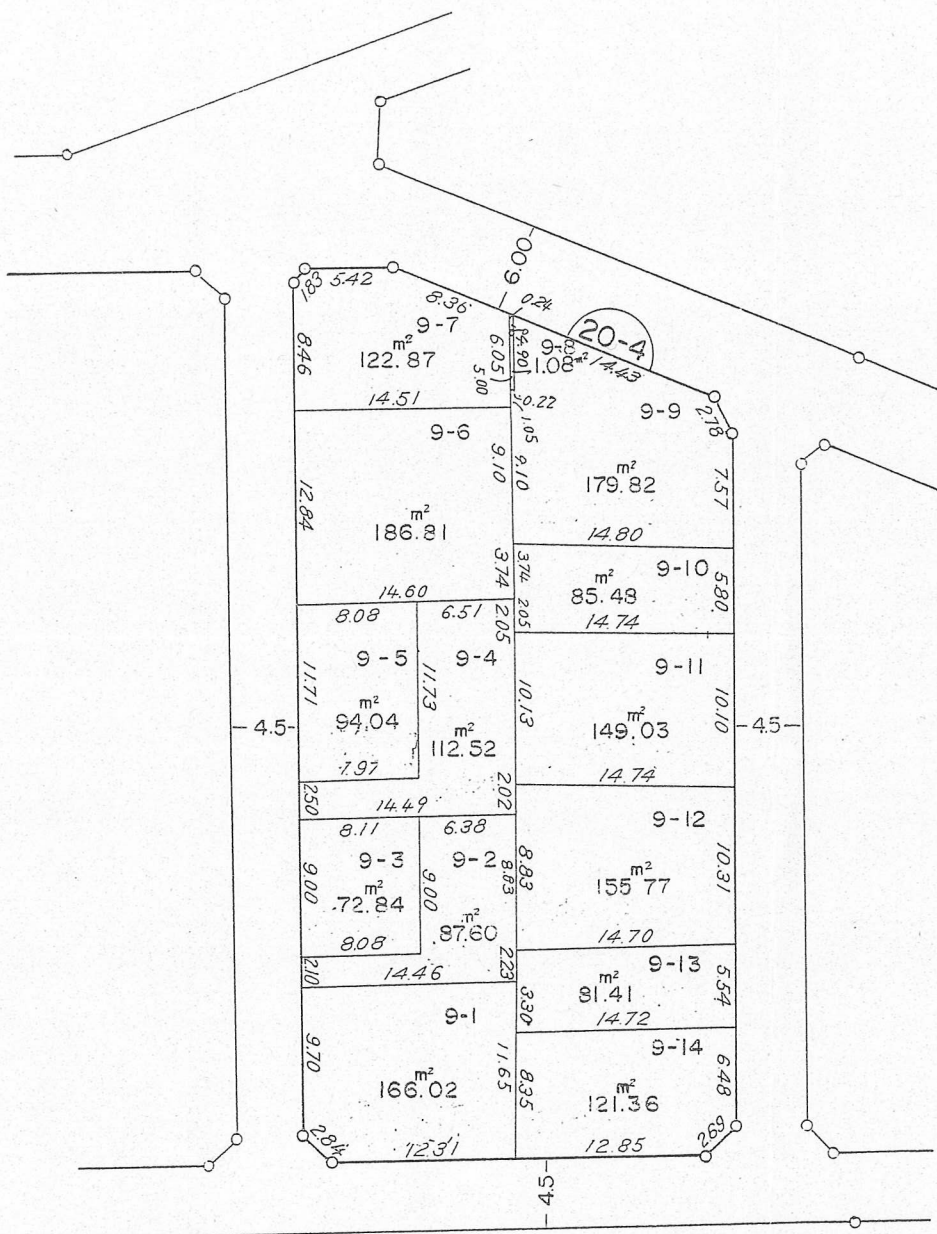

町田都市計画忠生土地区画整理事業

換地 図

S=1:500

町名 町田市忠生2丁目

街区番号 20-4

9-1~9-14

凡例	
	地区界
	15-1 地番境
	筆境