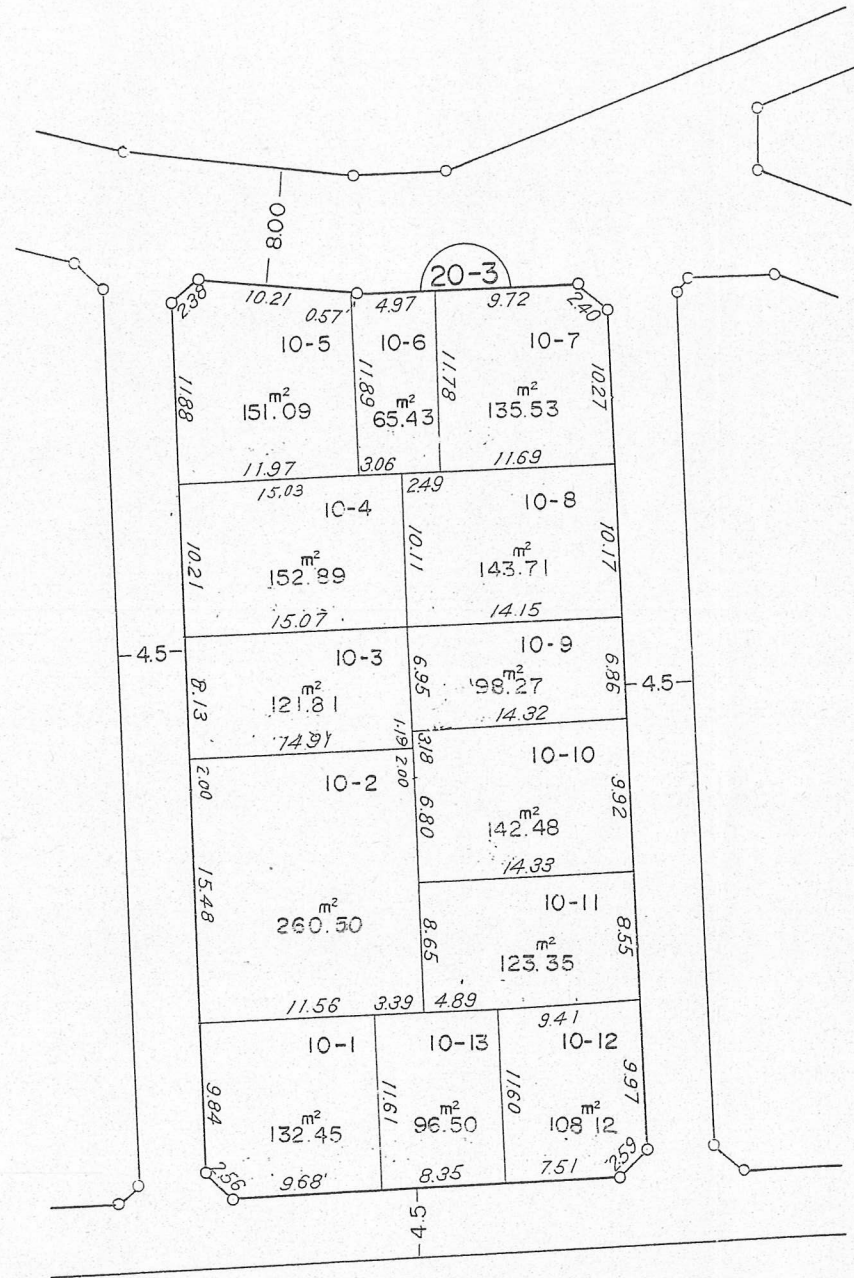

町田都市計画忠生土地地区画整理事業

換地 図

S=1:500

町名	町田市忠生2丁目
街区番号	20-3

10-1 ~ 10-13

凡 例	
	地区界
	地番境
	箆境