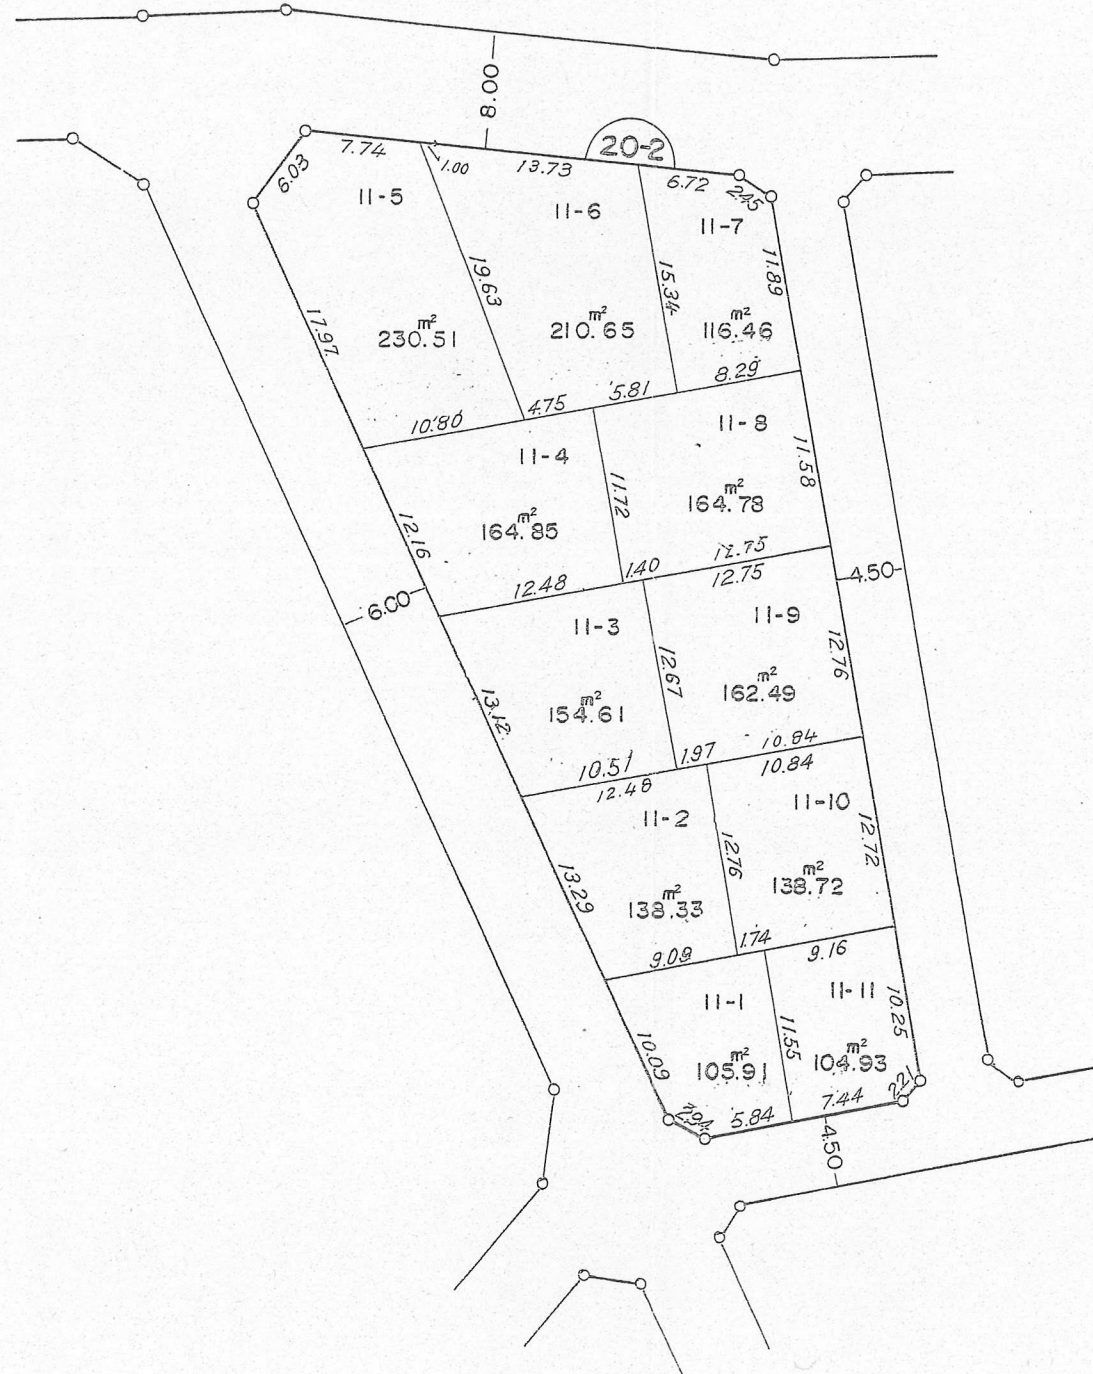

町田都市計画忠生土地区画整理事業

換地 図

S=1:500

町名	町田市忠生2丁目
街区番号	20-2

11-1~11-11

凡 例	
	地区界
	街区界
	道路界