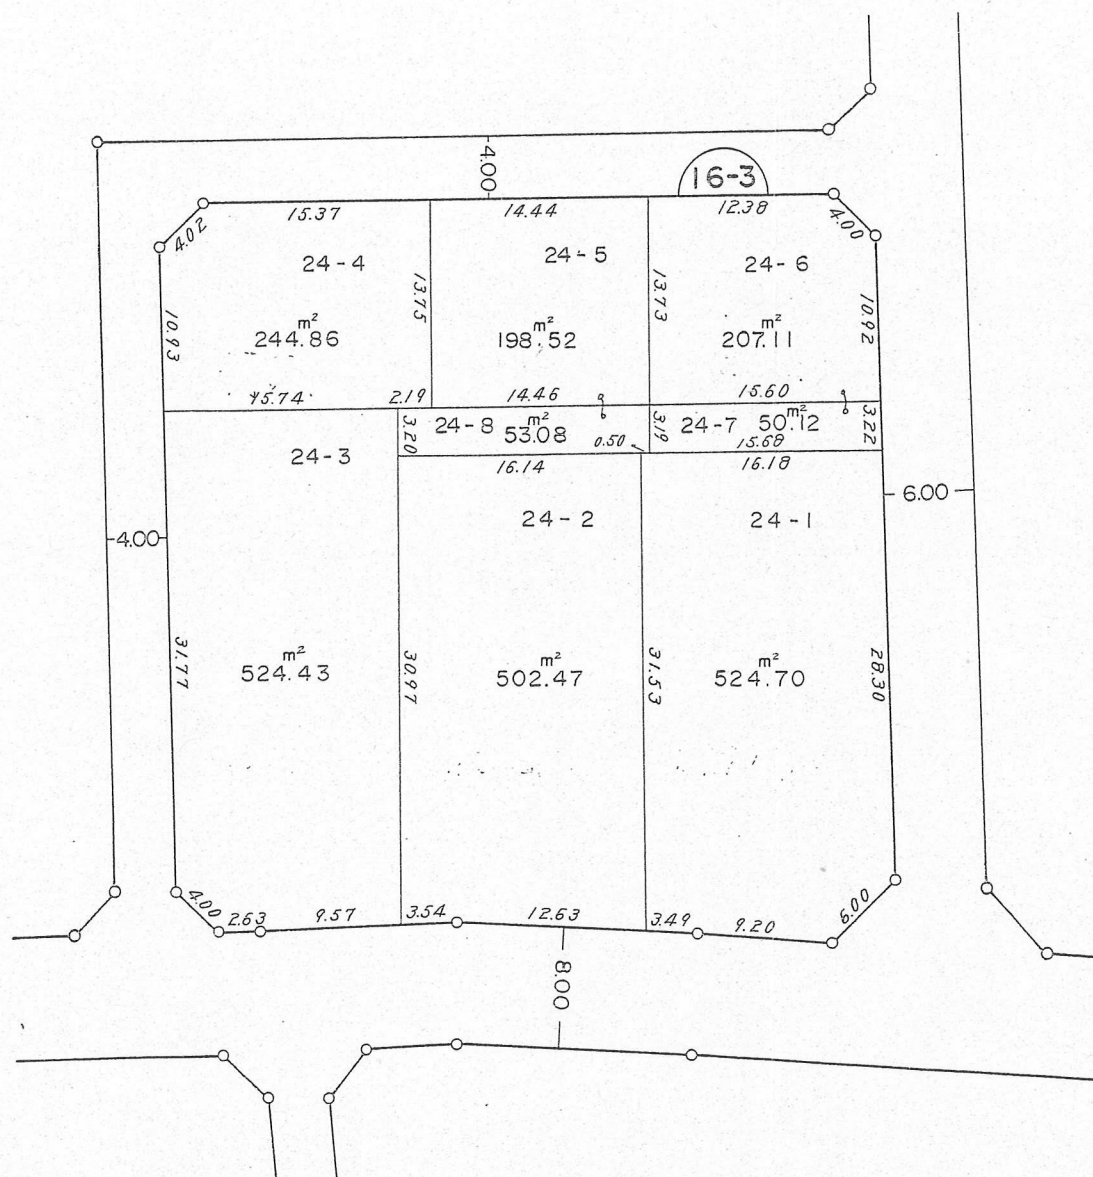

町田都市計画忠生土地地区画整理事業

換地図

S=1:500

町名 町田市忠生1丁目

街区番号 16-3

24-1~24-6

凡例	
	地区界
	地番境
	筆境