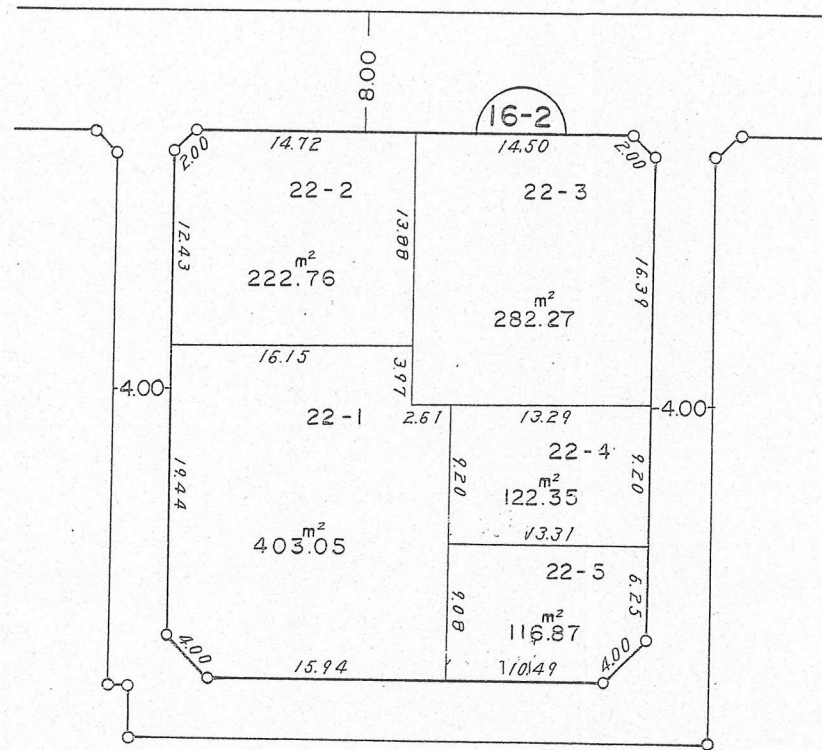

町田都市計画忠生土地地区画整理事業

換地 図

S=1:500

町名	町田市忠生1丁目
街区番号	16-2

22-1 ~ 22-5

凡 例	
	地区界
	地 番
	筆 境