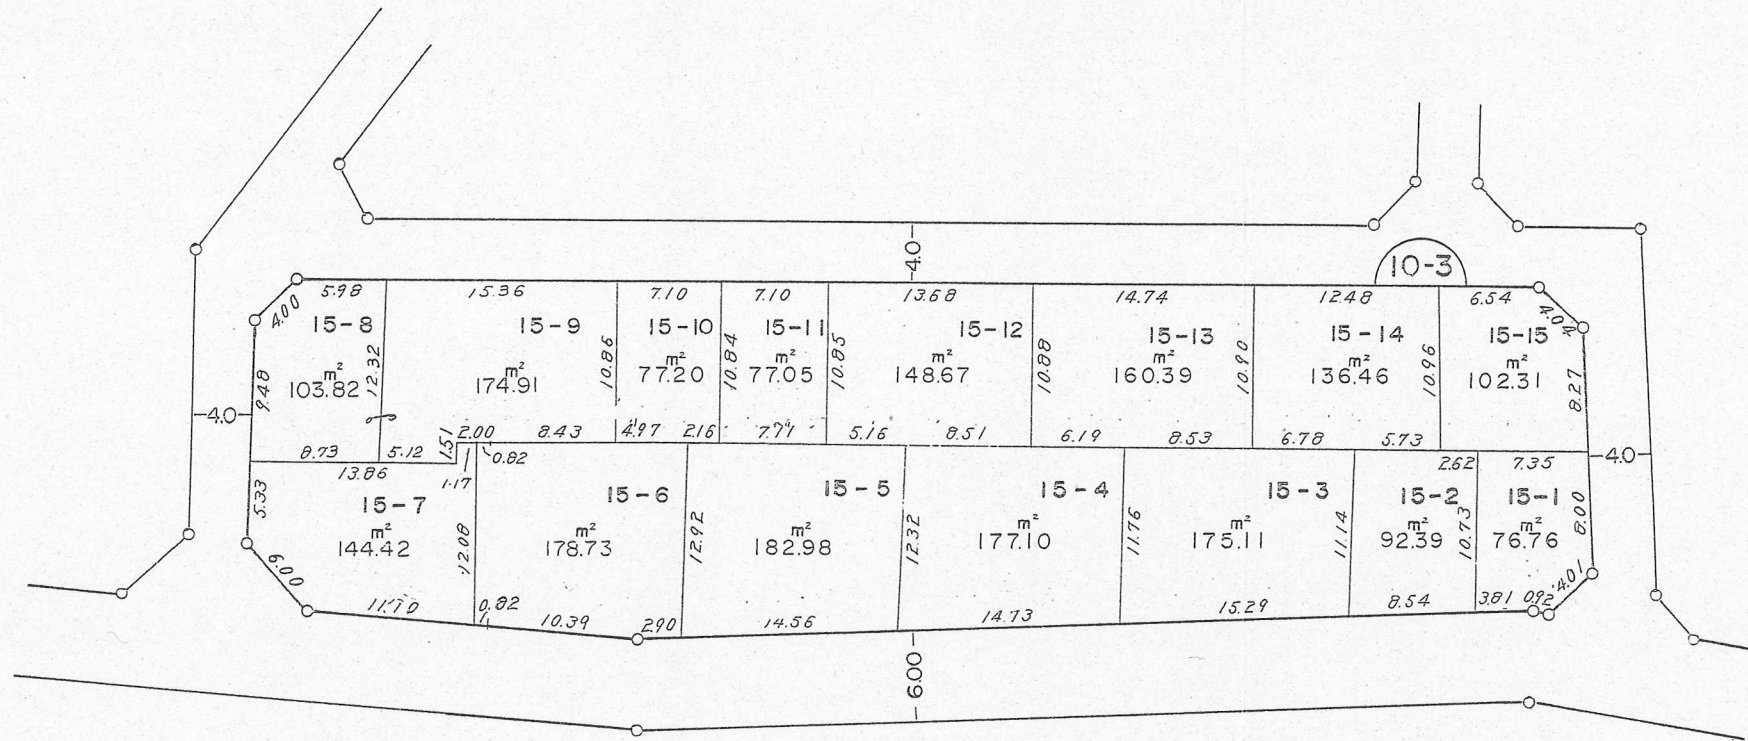

町田都市計画忠生土地区画整理事業

換地 図

S=1:500

町名 町田市忠生1丁目

街区番号 10-3

15-1~15-15

凡 例	
	地区界
	15-1 地 番 境
	筆 境