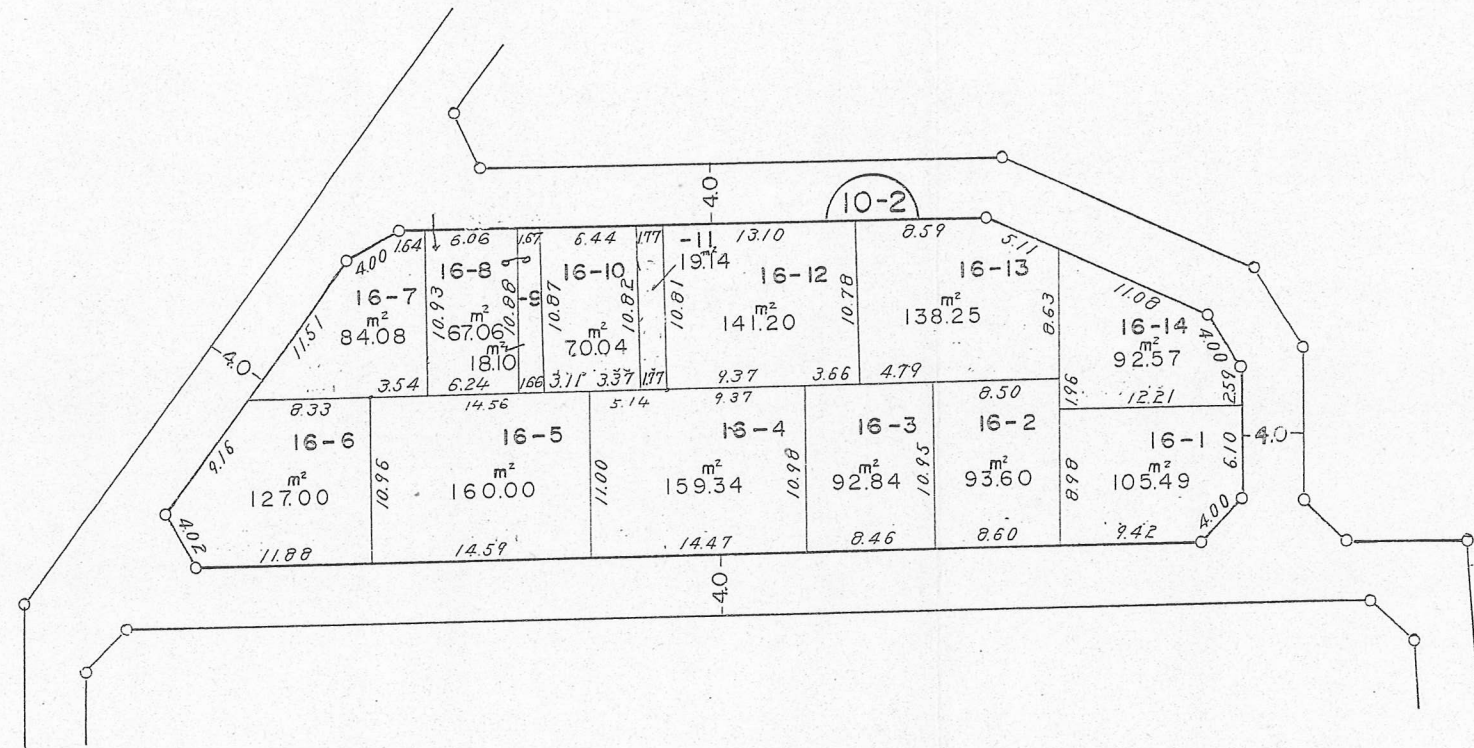

町田都市計画忠生土地地区画整理事業

換地 図

S=1:500

町名	町田市忠生1丁目
街区番号	10-2

16-1~16-14

凡例	
	地区界
	地番
	筆境