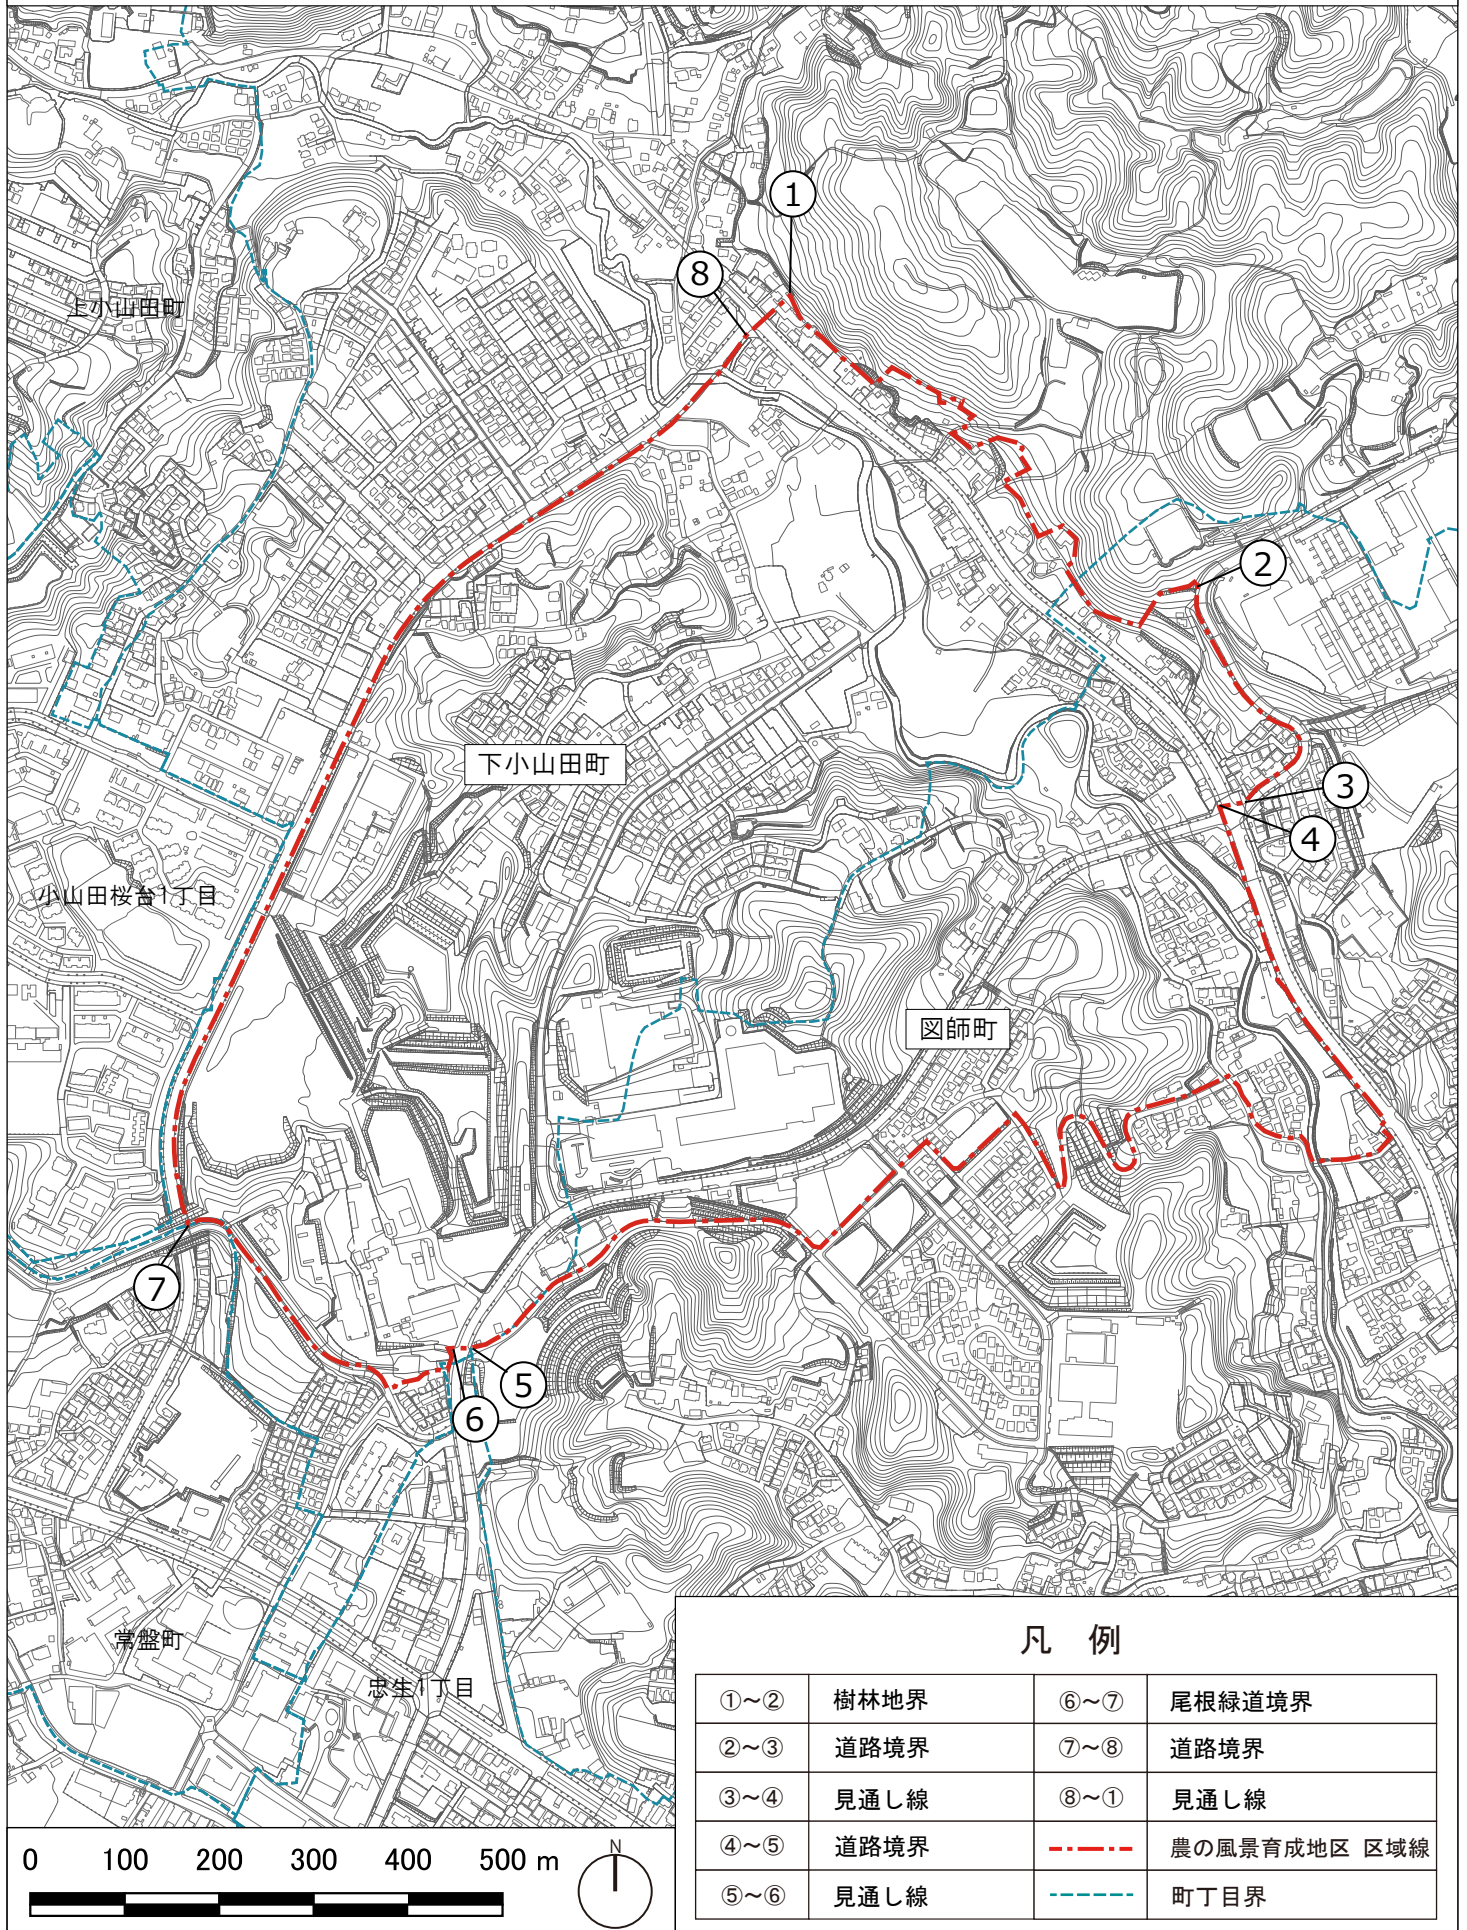

下小山田・図師町 農の風景育成地区 区域図

凡例

①～②	樹林地界	⑥～⑦	尾根緑道境界
②～③	道路境界	⑦～⑧	道路境界
③～④	見通し線	⑧～①	見通し線
④～⑤	道路境界	---	農の風景育成地区 区域線
⑤～⑥	見通し線	---	町丁目界