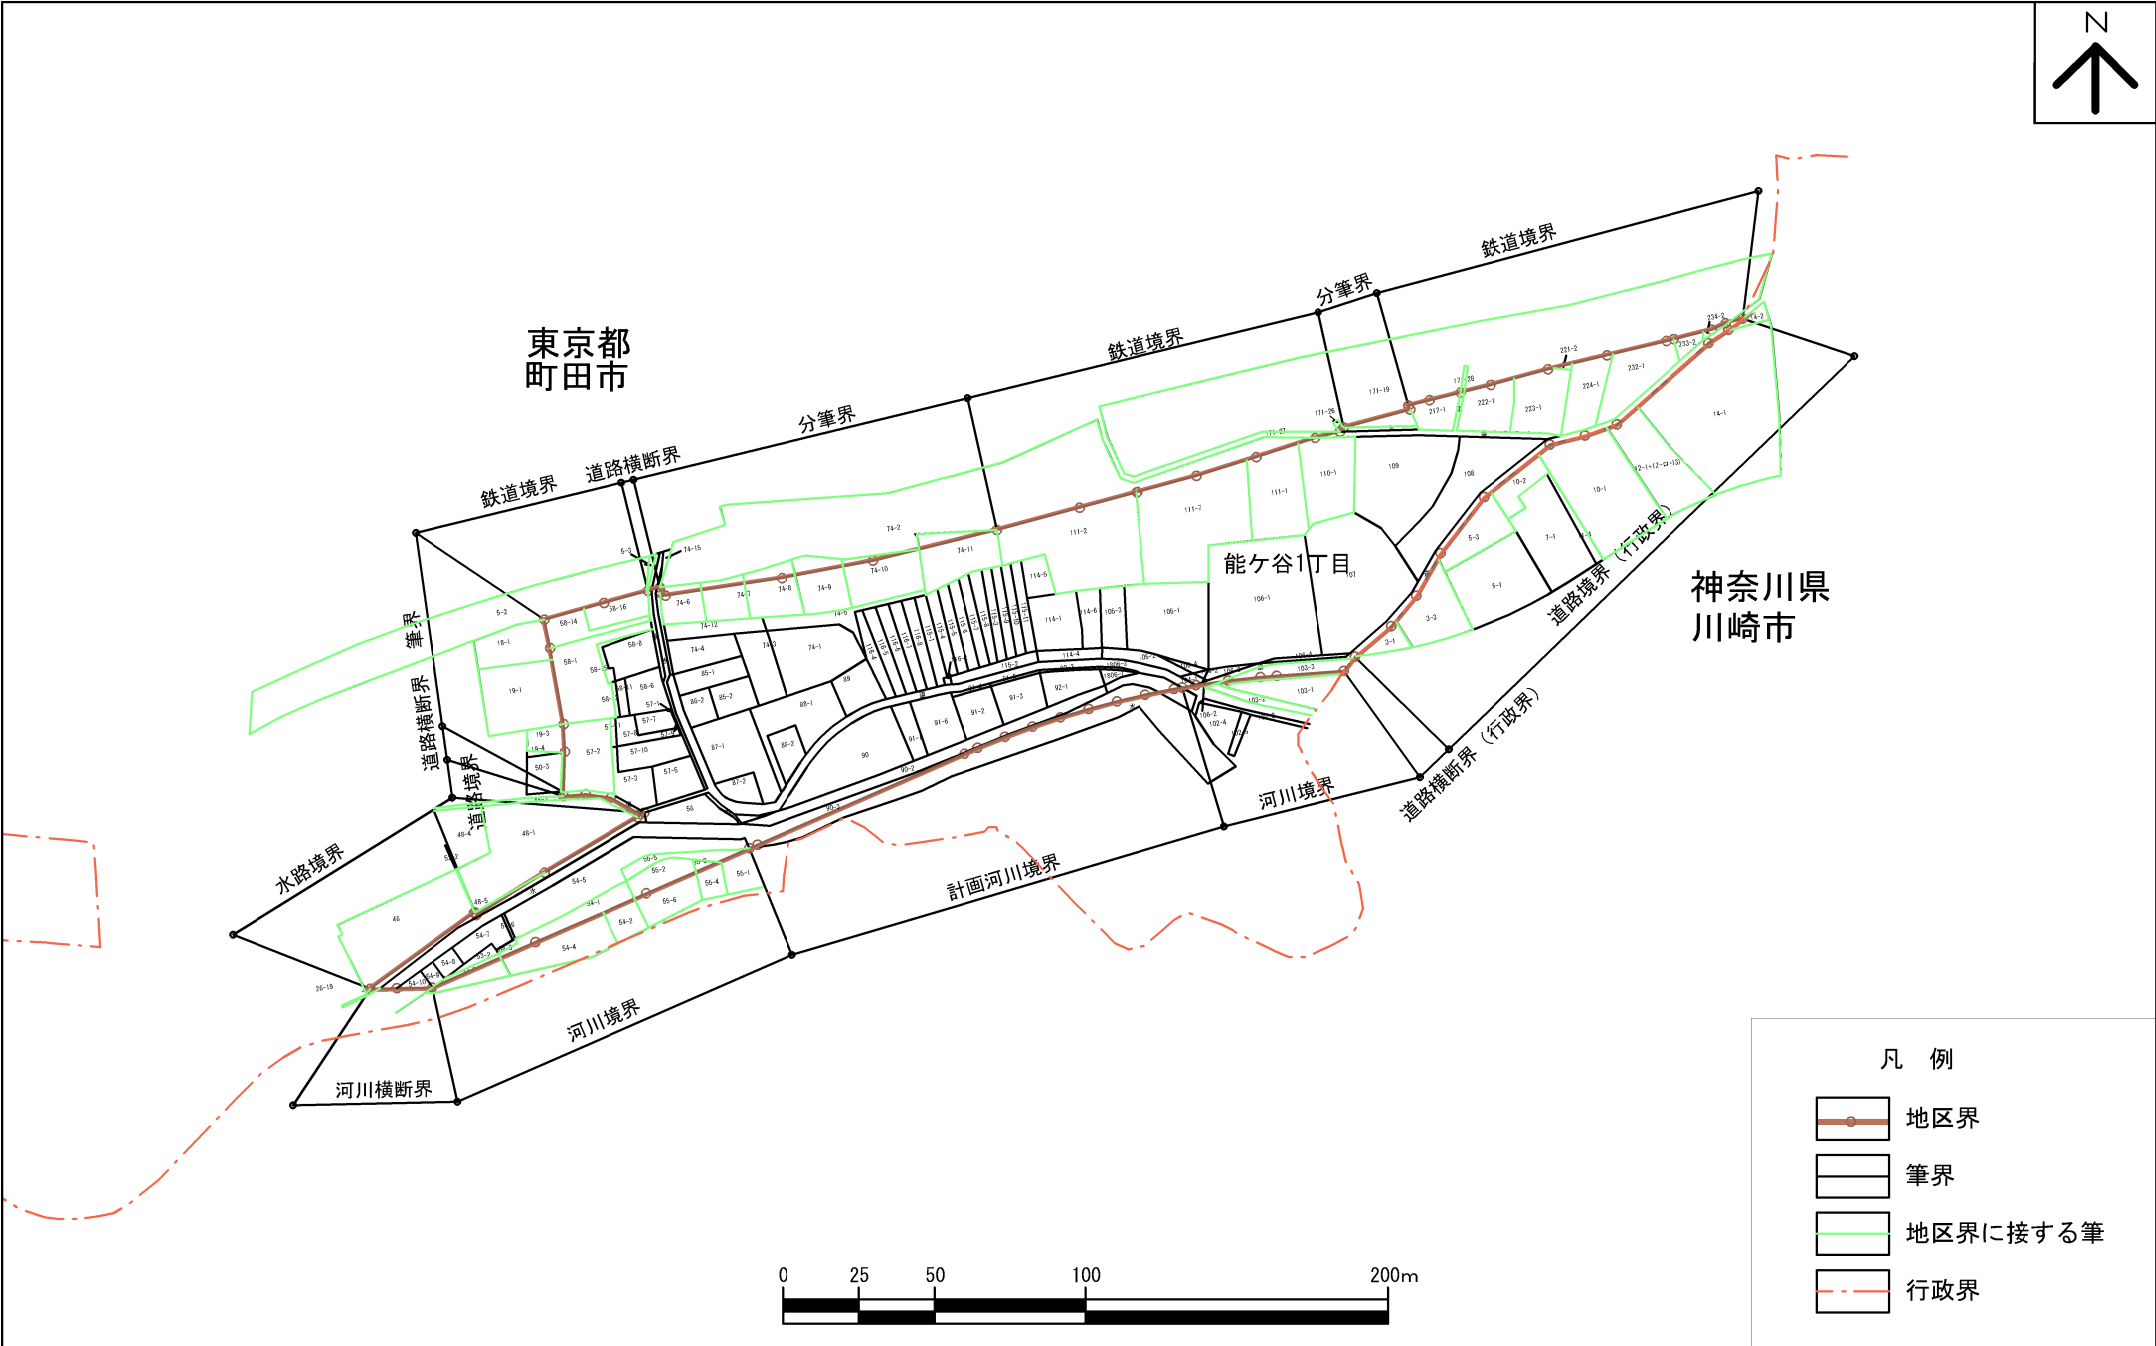

町田都市計画事業鶴川駅南土地区画整理事業 区域図 A4印刷時 S=1/2500

東京都  
町田市

能ヶ谷1丁目

神奈川県  
川崎市

凡例

-  地区界
-  筆界
-  地区界に接する筆
-  行政界