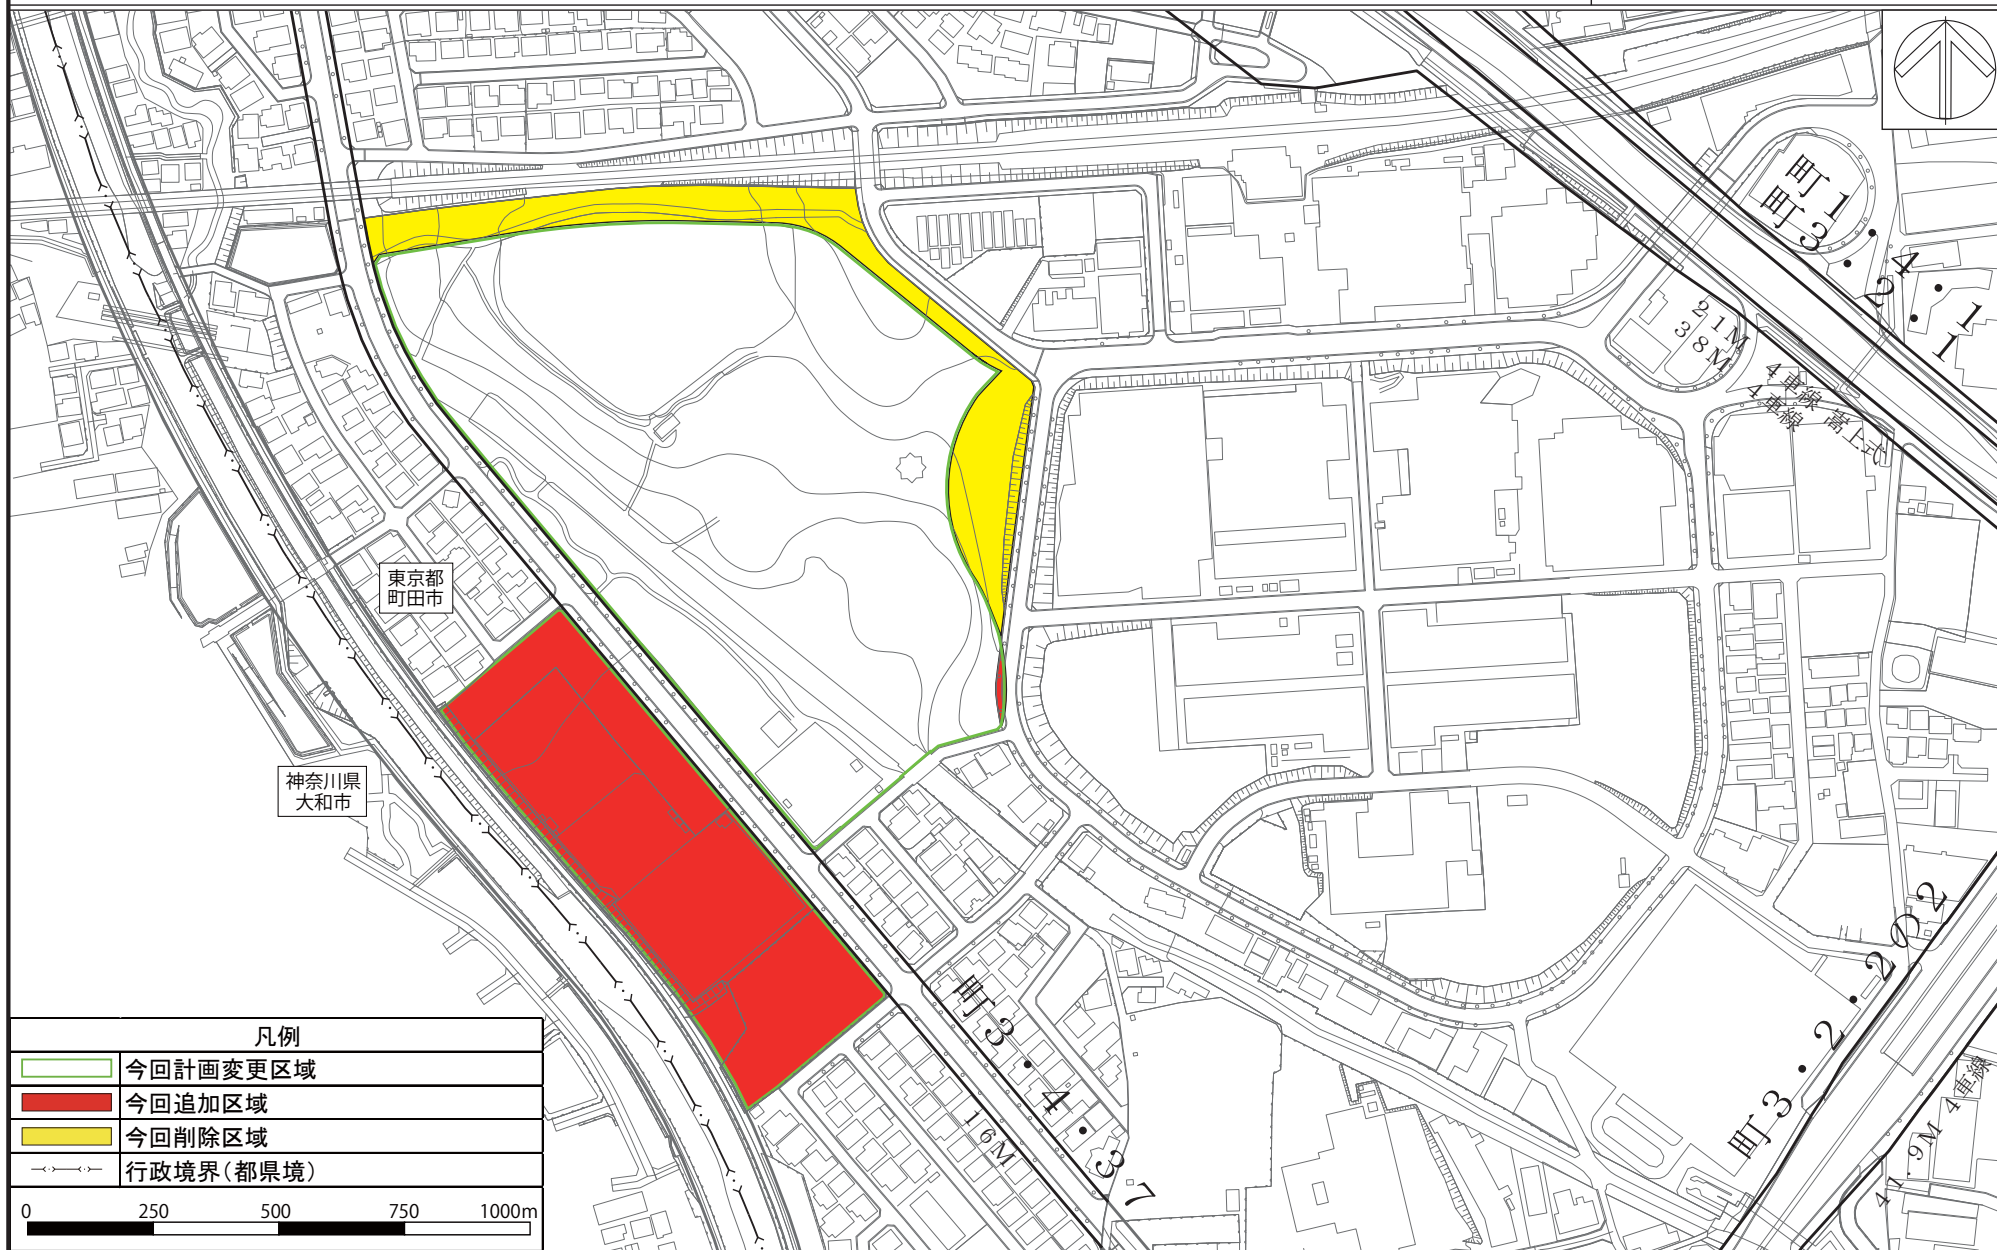

〔参考〕町田都市計画公園 第6・4・2号鶴間公園 計画図

〔町田市決定〕

凡例	
	今回計画変更区域
	今回追加区域
	今回削除区域
	行政境界(都県境)

0 250 500 750 1000m