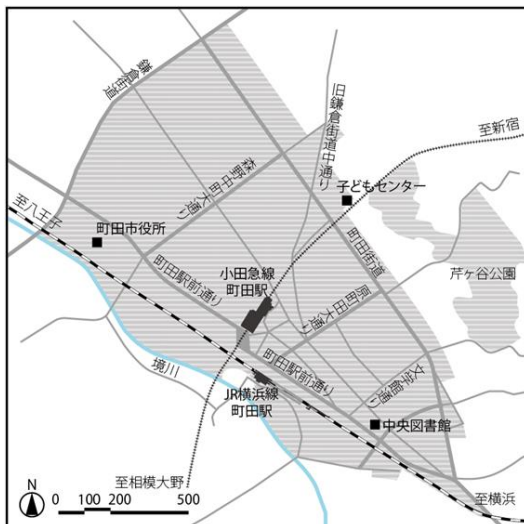

～みなさんの声を聞かせてください～

町田市中心市街地のまちづくりに関する意見募集

ご協力をお願い

町田市では、町田駅周辺の中心市街地により多くの人に訪れていただけるよう、「(仮称)町田市中心市街地まちづくり計画」を町田市中心市街地活性化協議会*とともに、今年の6月に策定する予定です。そこで、今後の取り組みの参考とさせていただくために意見募集(アンケート形式)を実施いたしますので、皆様のご意見をお聞かせください。

お忙しいところ誠に恐縮ではございますが、趣旨をご理解いただき、ご協力くださいますようお願い申し上げます。

※町田市中心市街地活性化協議会

地元商店会、地元町内会・自治会、大型店舗、町田商工会議所、町田まちづくり公社で構成される、中心市街地活性化の総合的かつ一体的な推進に関して協議することを目的とした組織です。

2016年3月
町田市長 石坂 丈一

- ・本意見募集は無記名です。お名前を入力する必要はありません。お答えいただいた内容は統計的に集計をするため、回答者が特定されることはありません。
- ・サイト内のリンク先「意見募集の回答入力フォーム」に移動して、各設問に対するご回答を入力していただきます。
- ・本計画の詳細は、サイト内リンク「(仮称)町田市中心市街地まちづくり計画素案」からご覧いただけます。

・本意見募集における「町田市中心市街地」は、左図に示す の範囲としております。

【ご回答の期限】

2016年4月21日(木)までにご返送ください

【意見募集に関するお問い合わせ先】

町田市都市づくり部地区街づくり課
中心市街地整備係
電話：042-724-4026