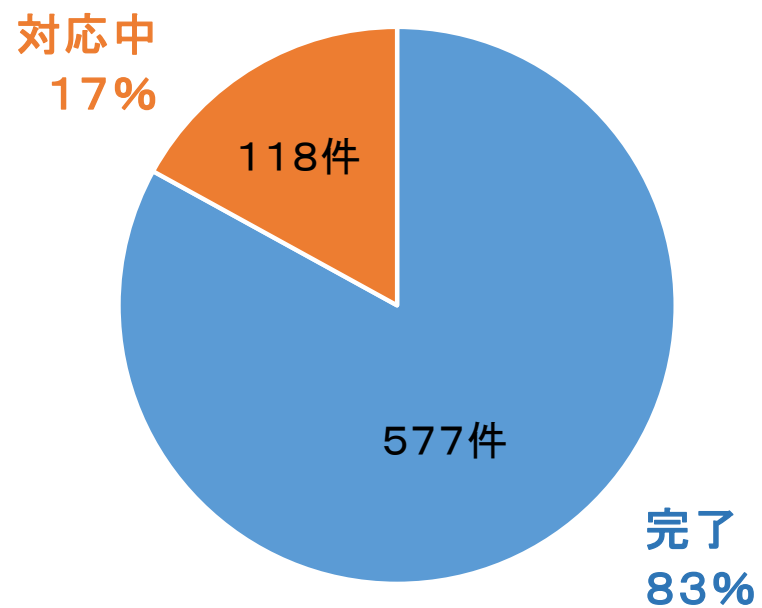

※放置自転車の場合は、近景写真に防犯登録番号（例：町田 A00000 等）がわかる写真をお願いします。

※街路灯の場合は、近景写真に街路灯番号（例：B6770 等）がわかる写真をお願いします。

③ダウンロード件数

・ 月別ダウンロード件数 (表)

	iOS	Android	計
4月	583	214	797
5月	188	176	364
6月	106	62	168
7月	225	142	367
8月	225	158	383
9月	50	42	92
10月	84	55	139
11月	67	60	127
12月	37	29	66
1月	49	34	83
2月	23	26	49
3月	40	21	61
合計	1677	1019	2696

・ 累計ダウンロード件数 (グラフ)

④通報件数と完了件数

・ 月別通報・完了件数（表）

	通報件数	完了件数
4月	67	60
5月	58	56
6月	55	47
7月	47	44
8月	50	37
9月	62	54
10月	90	80
11月	78	45
12月	38	37
1月	49	44
2月	54	34
3月	47	39
計	695	577

・ 完了割合（グラフ）

⑤通報内容の内訳

・通報内容について