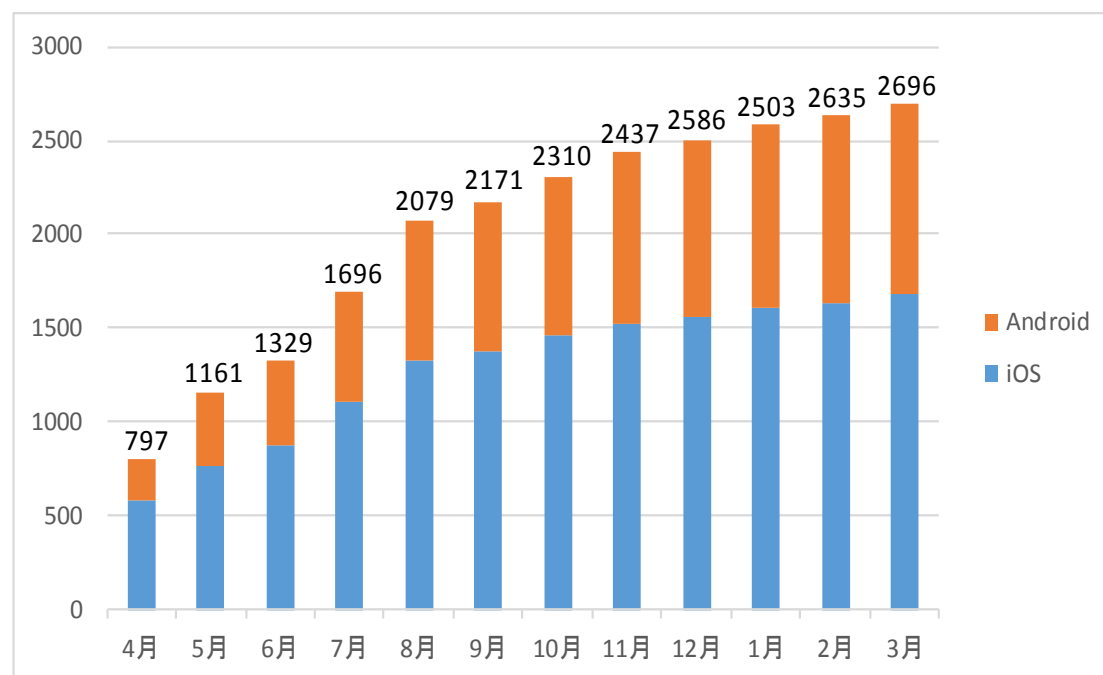

③ダウンロード件数

・ 月別ダウンロード件数 (表)

	iOS	Android	計
4月	583	214	797
5月	188	176	364
6月	106	62	168
7月	225	142	367
8月	225	158	383
9月	50	42	92
10月	84	55	139
11月	67	60	127
12月	37	29	66
1月	49	34	83
2月	23	26	49
3月	40	21	61
合計	1677	1019	2696

・ 累計ダウンロード件数 (グラフ)