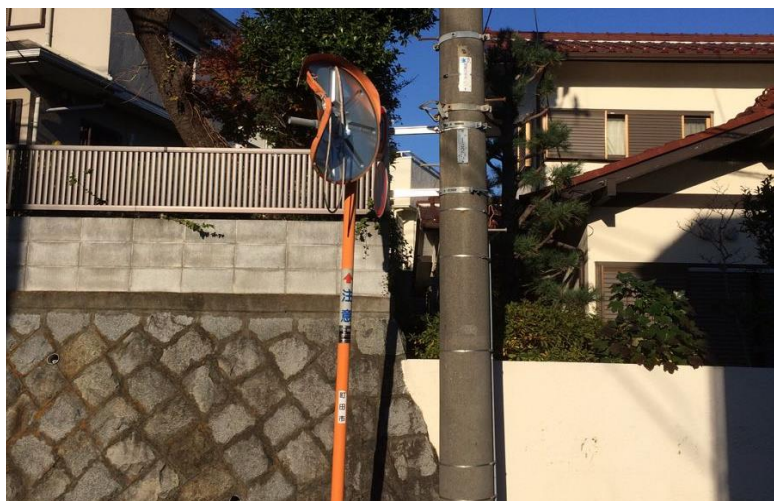

⑥対応前後の写真（２）

○カーブミラーの破損