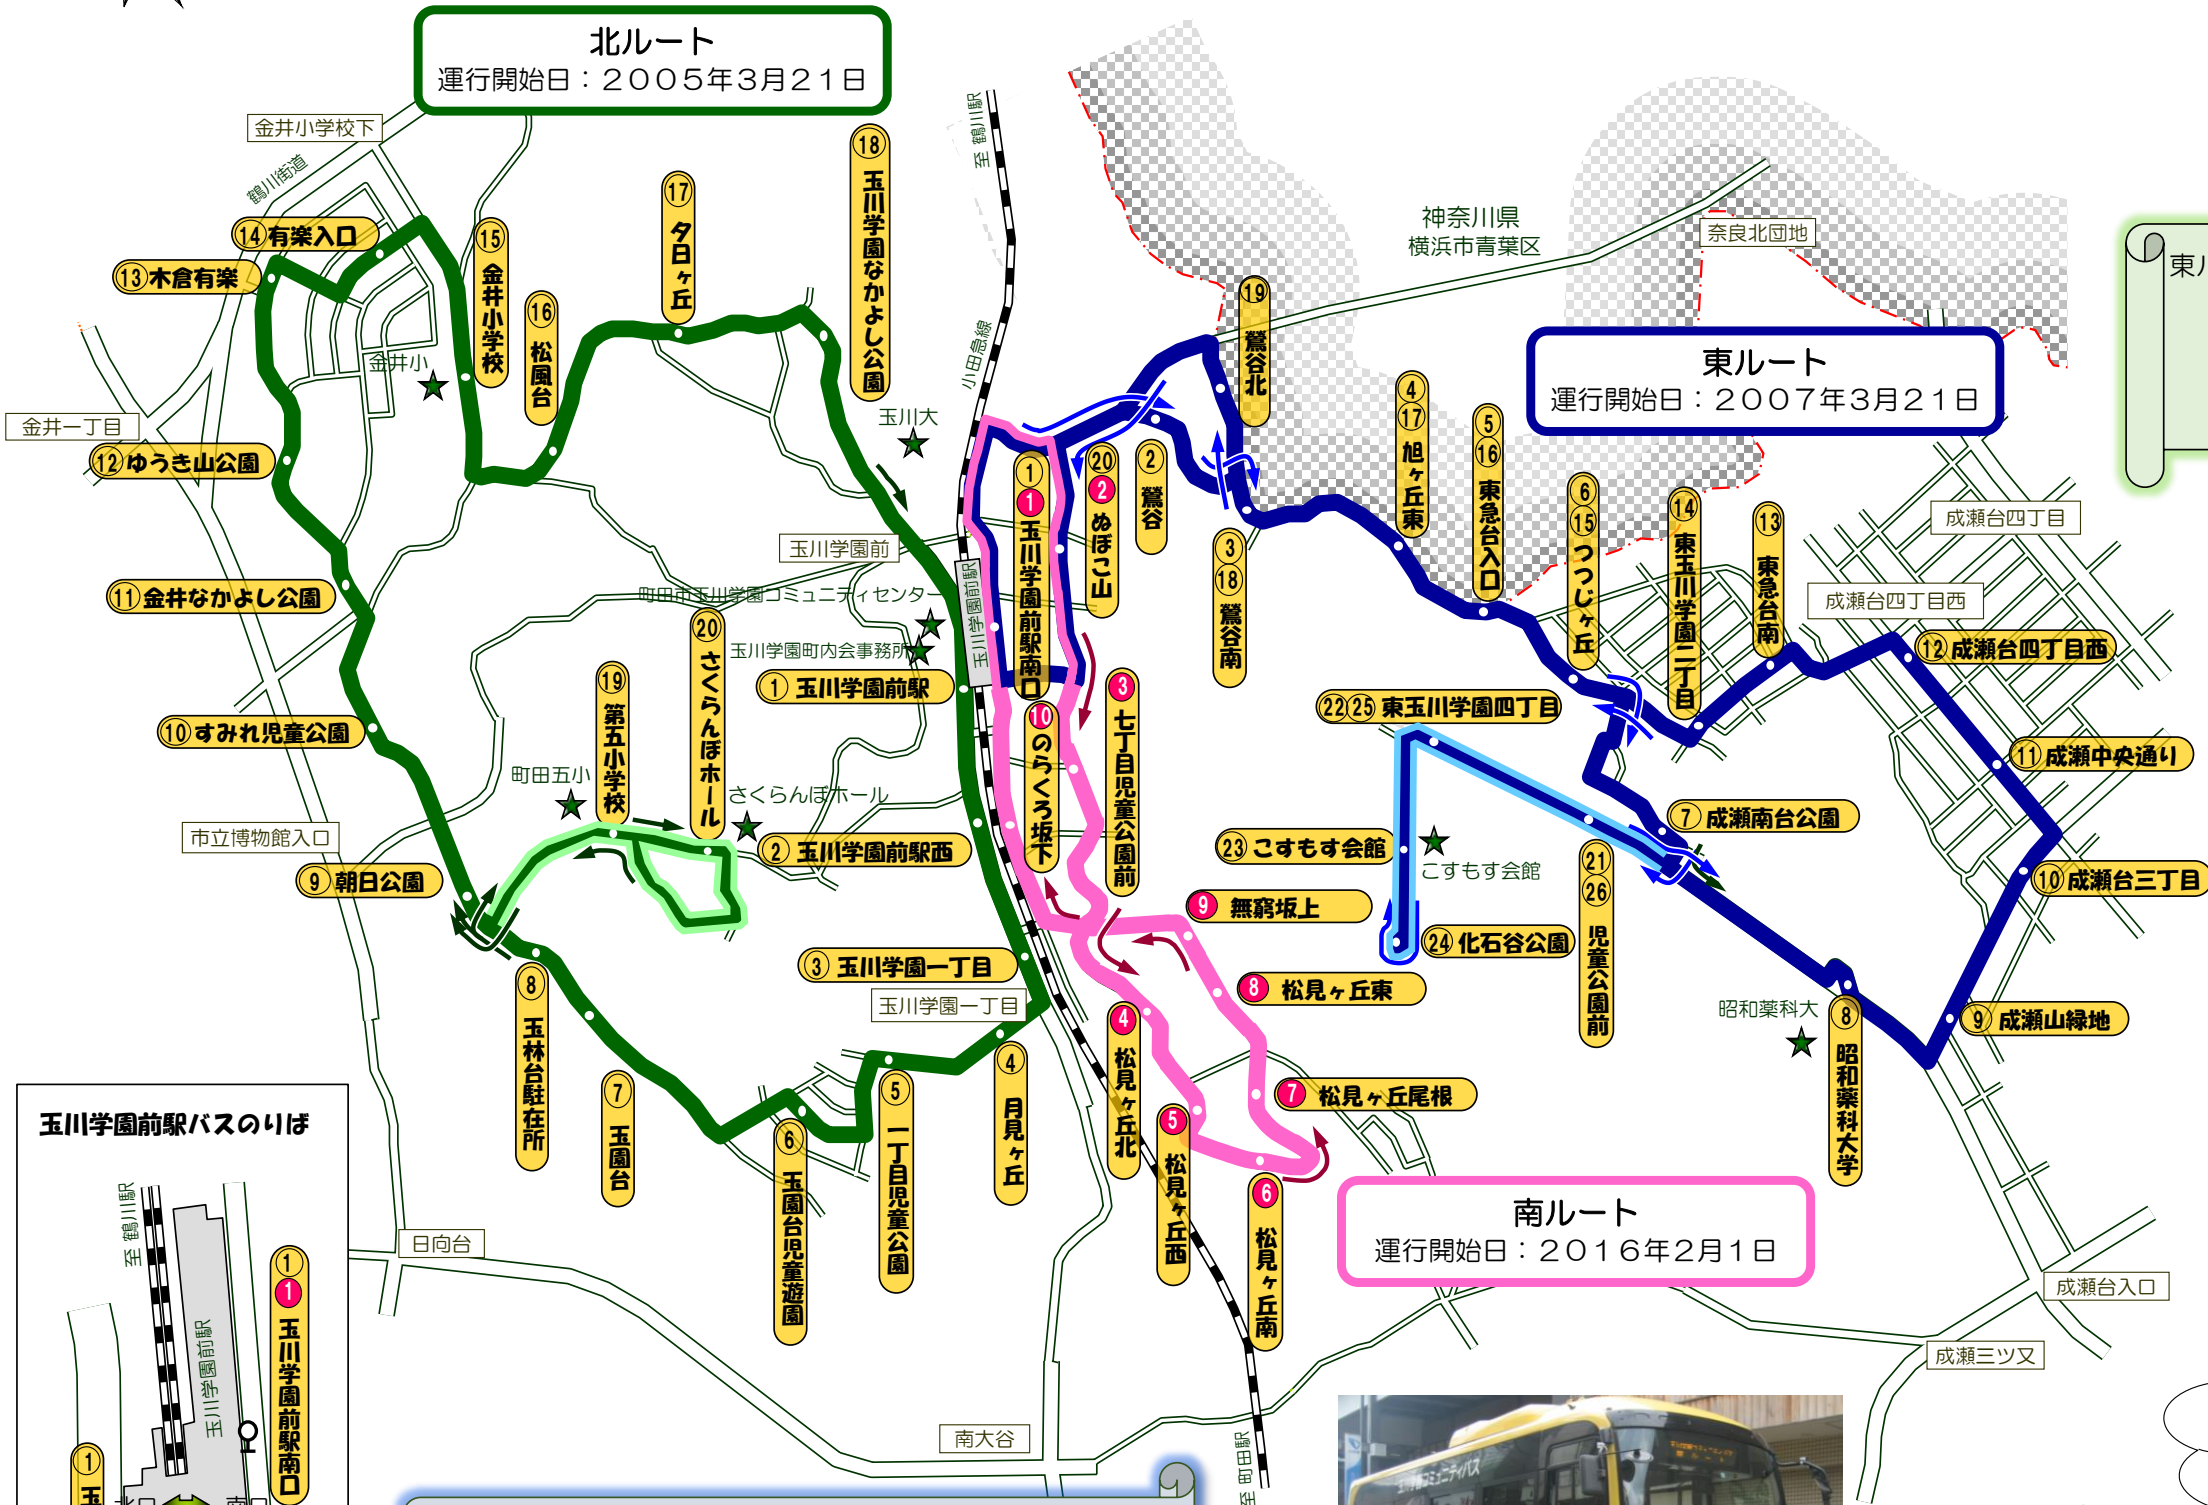

玉川学園コミュニティバス「玉ちゃんバス」運行案内

北ルート・東ルート・南ルート 運行経路図

北ルート
運行開始日：2005年3月21日

東ルート
運行開始日：2007年3月21日

南ルート
運行開始日：2016年2月1日

東ルート⑳～㉔のバス停へは、以下のバスがまいります。
【玉川学園前駅南口発】
9:15 11:00 12:45
14:30 16:15 17:26

北ルート⑱⑳のバス停へは、以下のバスがまいります。
【玉川学園前駅発】
8:40 10:40 12:40 14:40 16:40

玉川学園ゆかりの漫画家
みつはしちかこ先生の代表作
「ハイあっこです」を
ラッピングデザインした黄色のバスです