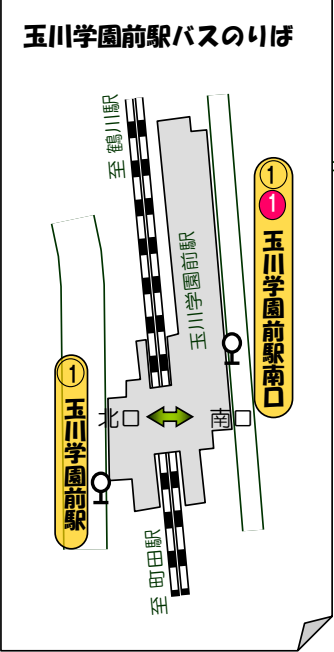

玉川学園コミュニティバス「玉ちゃんバス」運行案内

北ルート・東ルート・南ルート 運行経路図

北ルート
運行開始日：2005年3月21日

東ルート
運行開始日：2007年3月21日

南ルート
運行開始日：2016年2月1日

東ルート⑳～㉔のバス停へは、以下のバスがまいります。
【玉川学園前駅南口発】
9:15 11:00 12:45
14:30 16:15 17:26

北ルート⑱⑳のバス停へは、以下のバスがまいります。
【玉川学園前駅発】
8:40 10:40 12:40 14:40 16:40

玉川学園ゆかりの漫画家
みつはしちかこ先生の代表作
「ハイあっこです」を
ラッピングデザインした黄色のバスです