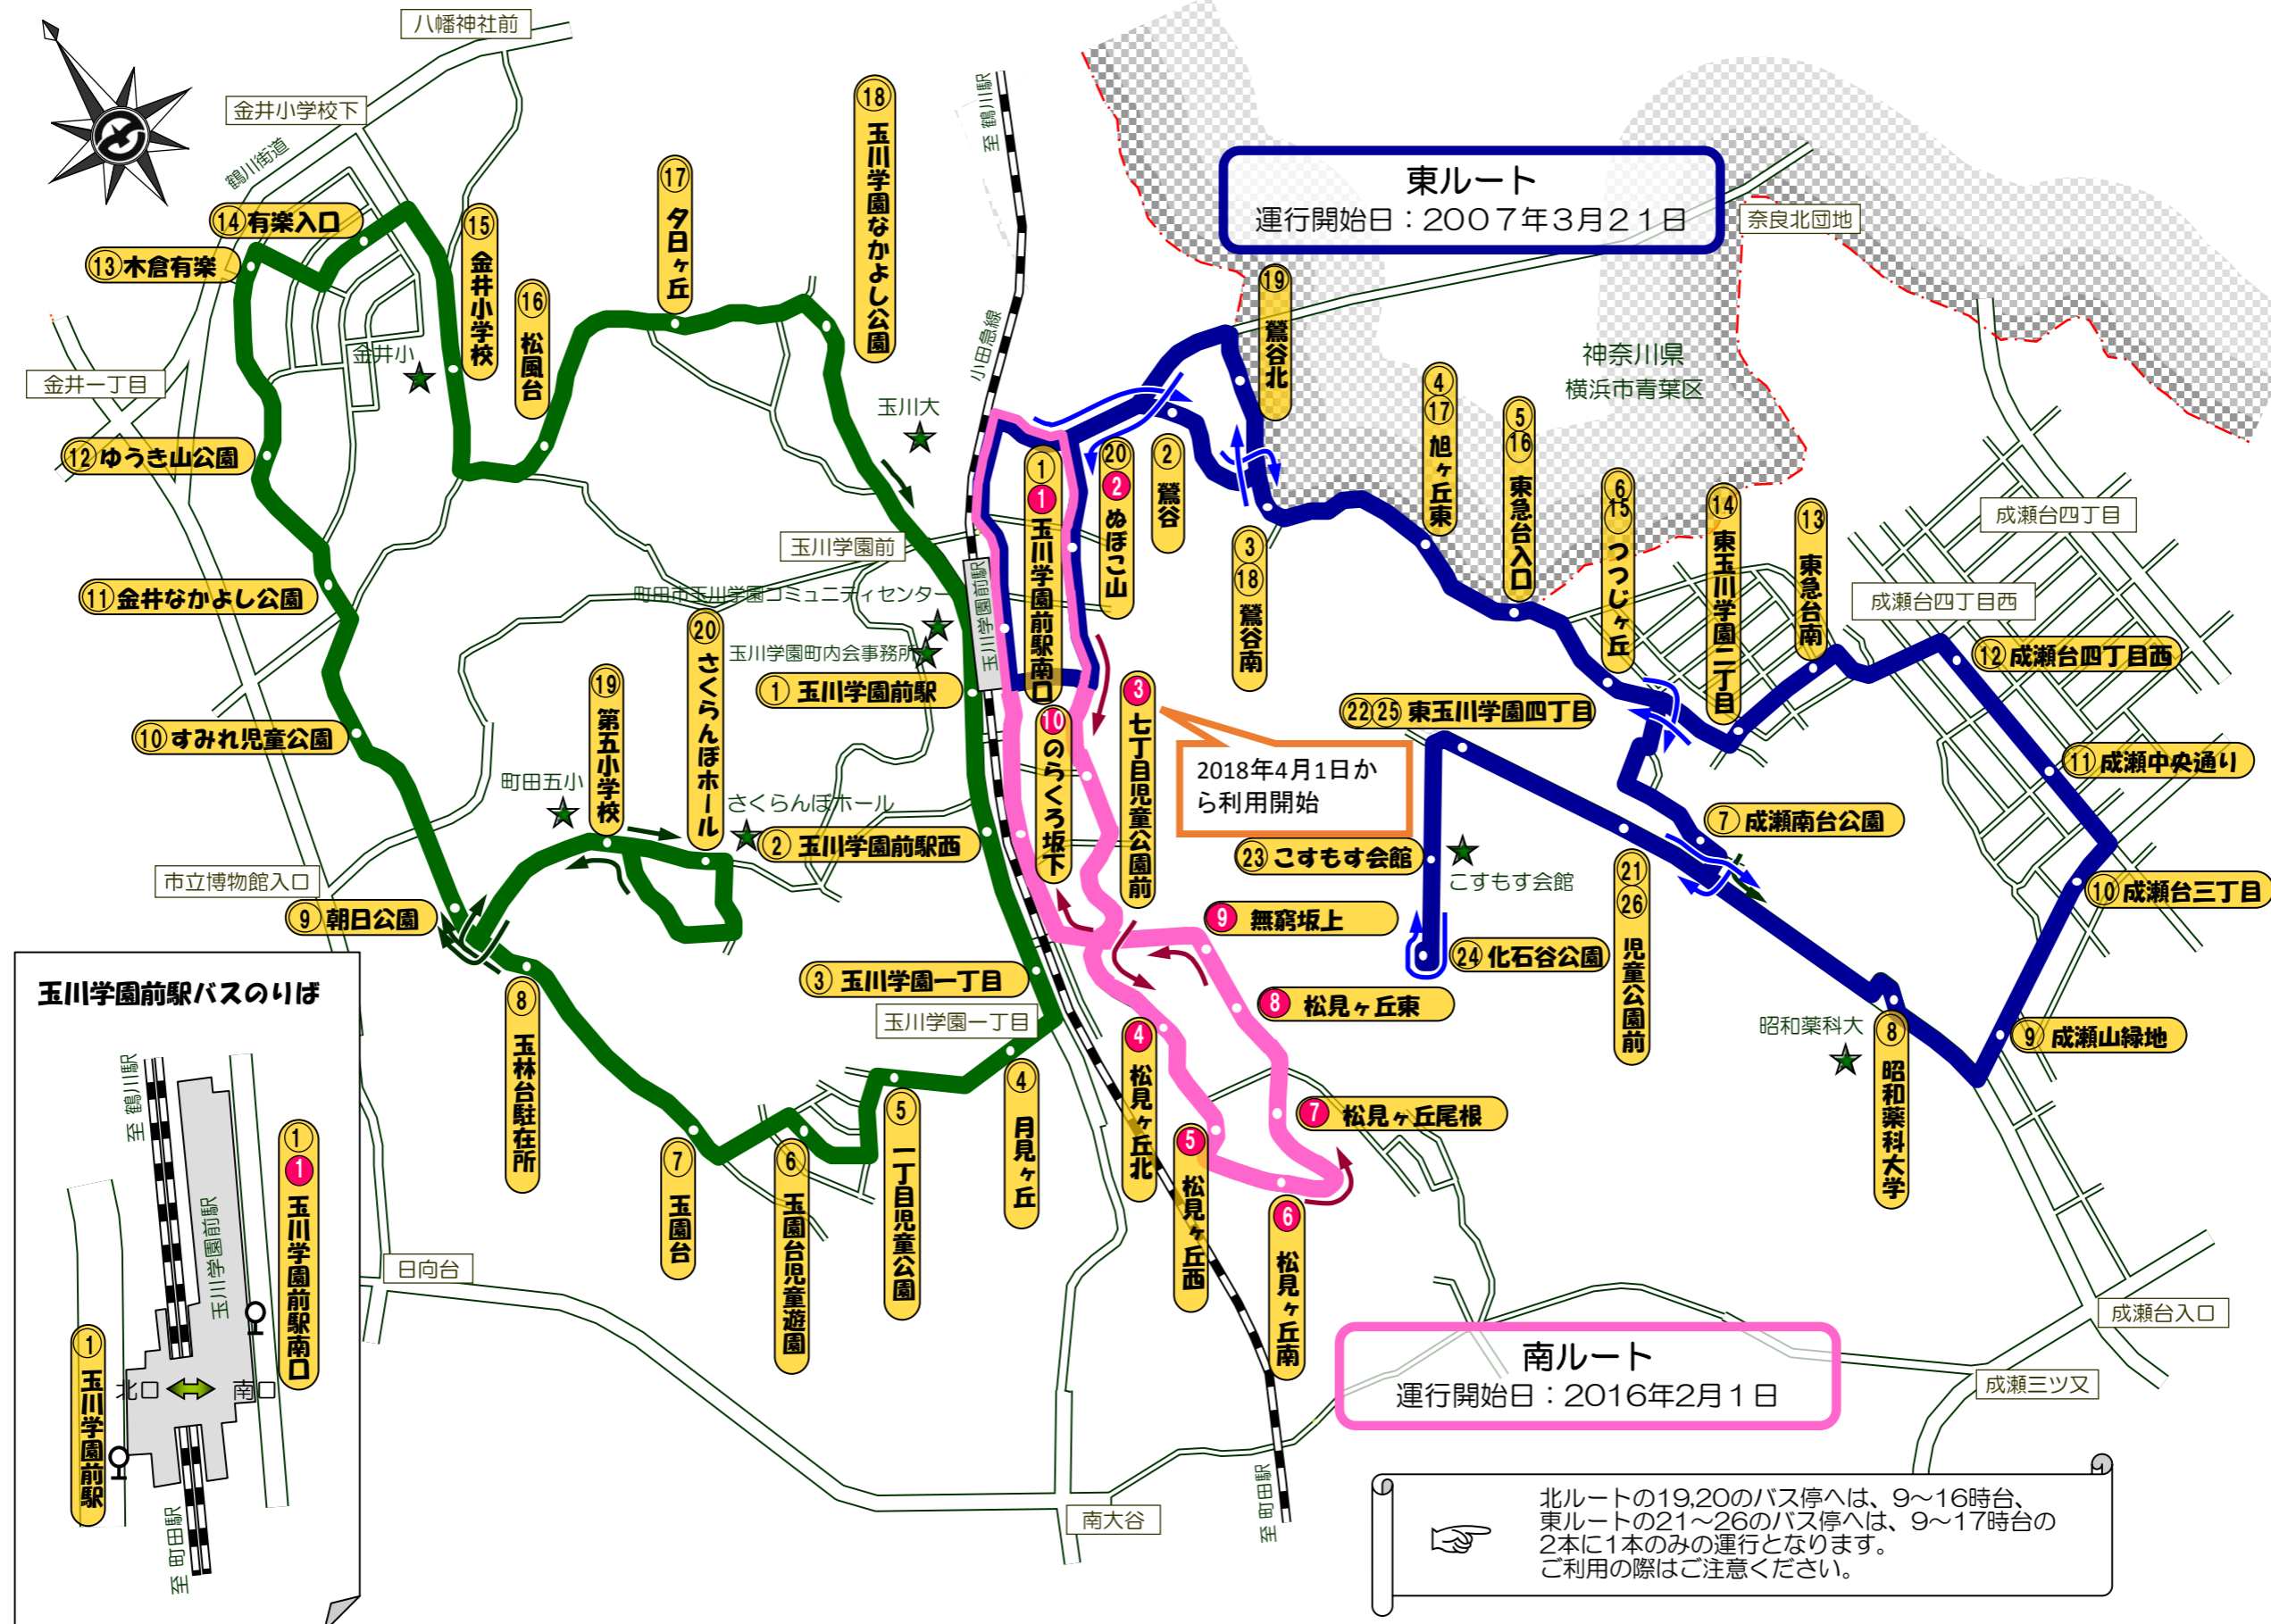

# 玉川学園コミュニティバス「玉ちゃんバス」運行案内

## 北ルート・東ルート・南ルート 運行経路図

2018年4月1日改定

**北ルート**  
運行開始日：2005年3月21日

**東ルート**  
運行開始日：2007年3月21日

**南ルート**  
運行開始日：2016年2月1日

**玉川学園前駅バスのりば**

This inset map shows the bus stop layout at Tamagawa Academy Station. It identifies the main entrance (玉川学園前駅南口) and the bus stop (1 玉川学園前駅南口) located near the station building. Arrows indicate the directions for the bus routes.

2018年4月1日から利用開始

北ルートの19,20のバス停へは、9～16時台、東ルートの21～26のバス停へは、9～17時台の2本に1本のみ運行となります。ご利用の際はご注意ください。