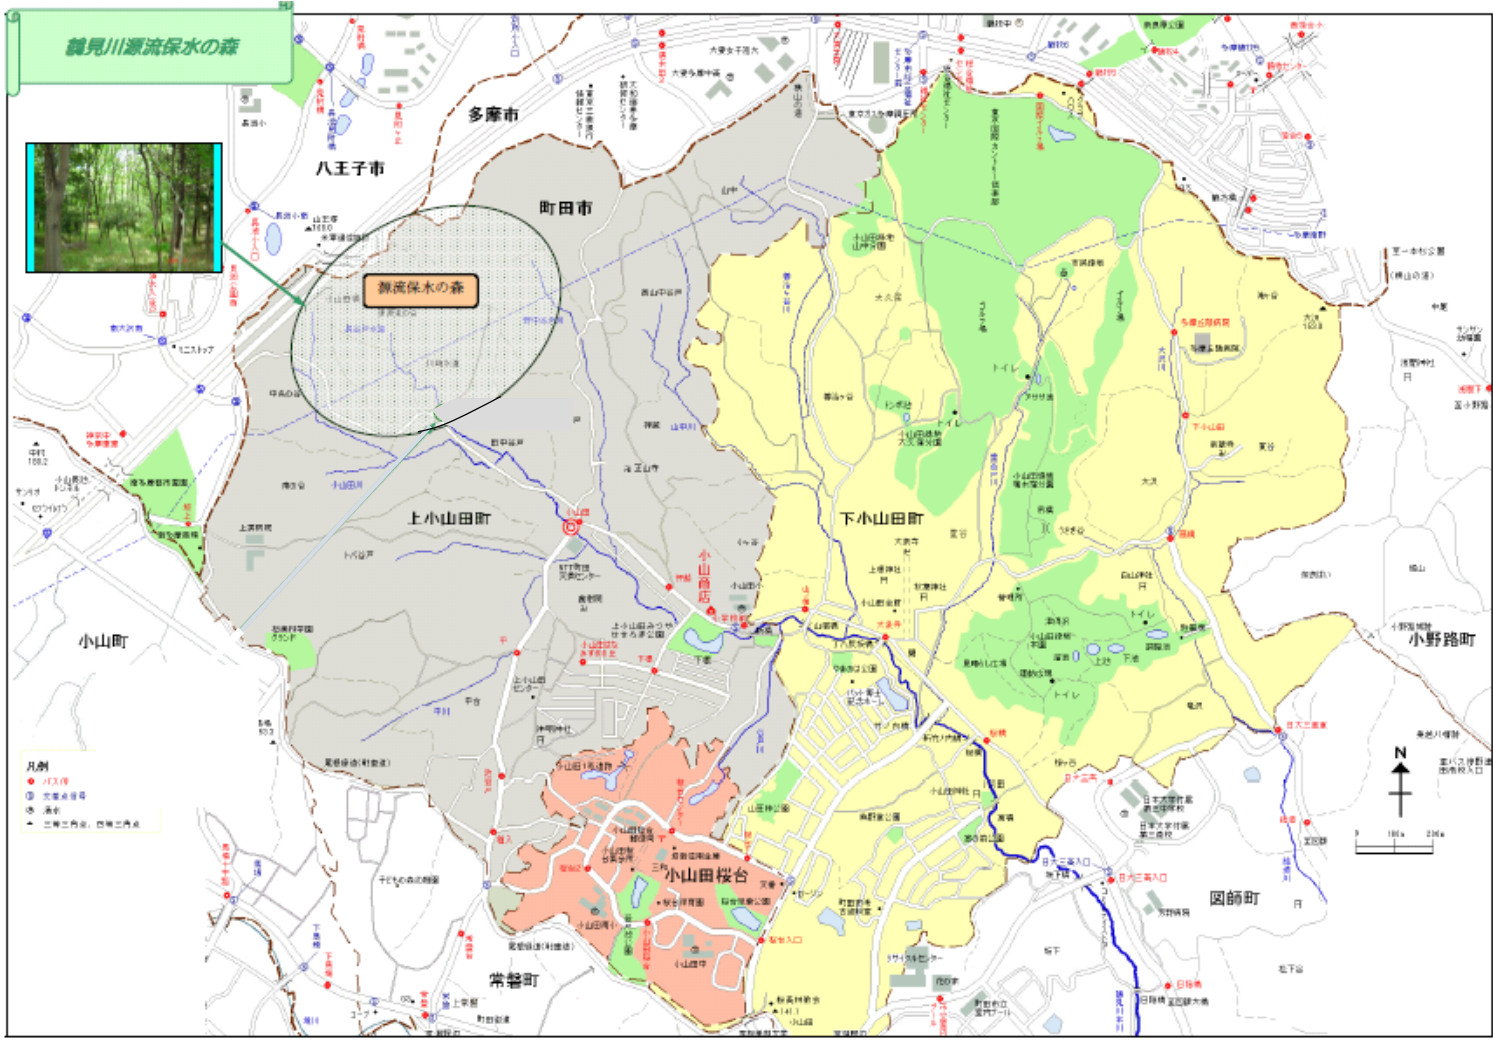

鏡見川源流保水の森

源流保水の森

- 凡例
- 人口
 - 主要道路
 - ◇ 湧水
 - ▲ 二峰二谷、四峰二谷