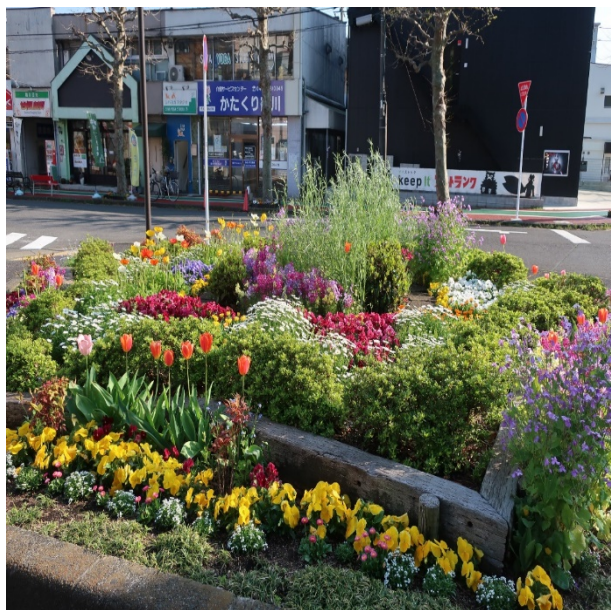

鶴川三友会

団地交番前ロータリー

わすれな草の会

施設内（玉川学園）

和光台“花のボランティア”

栗谷交差点近く植樹柵内(金井)

フラワーガーデン木曾

木曾南団地バス停近く（木曾）