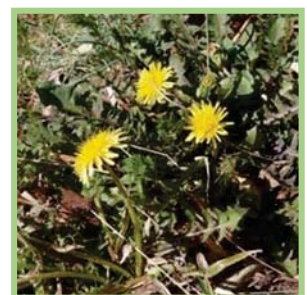

ニホンヤモリ
(大蔵)

ヤマカガシ
幼蛇(相原)

アスマヒキガエルの卵塊
(山崎)

アスマヒキガエルの卵塊、
アカガエル属の仲間の卵塊
(上小山田)

アカガエル類の仲間
卵塊とオタマジャクシ
(図師)

ゴマダラチョウ
幼虫(山崎)

アイノコセイウタンポポ
(南成瀬)

カントウタンポポ
(下小山田)