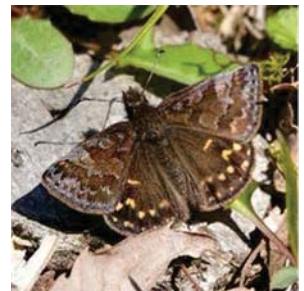

キタテハ
(山崎)

コツバメ
(山崎)

スジグロシロチョウ
(山崎)

テングチョウ
(山崎)

テングチョウ
(下小山田)

ヒオドシチョウ
越冬個体(図師)

ベニシジミ
春型(山崎)

ベニシジミ
春型(下小山田)