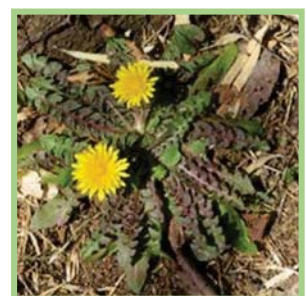

カントウタンポポ
(下小山田)

カントウタンポポ
(下小山田)