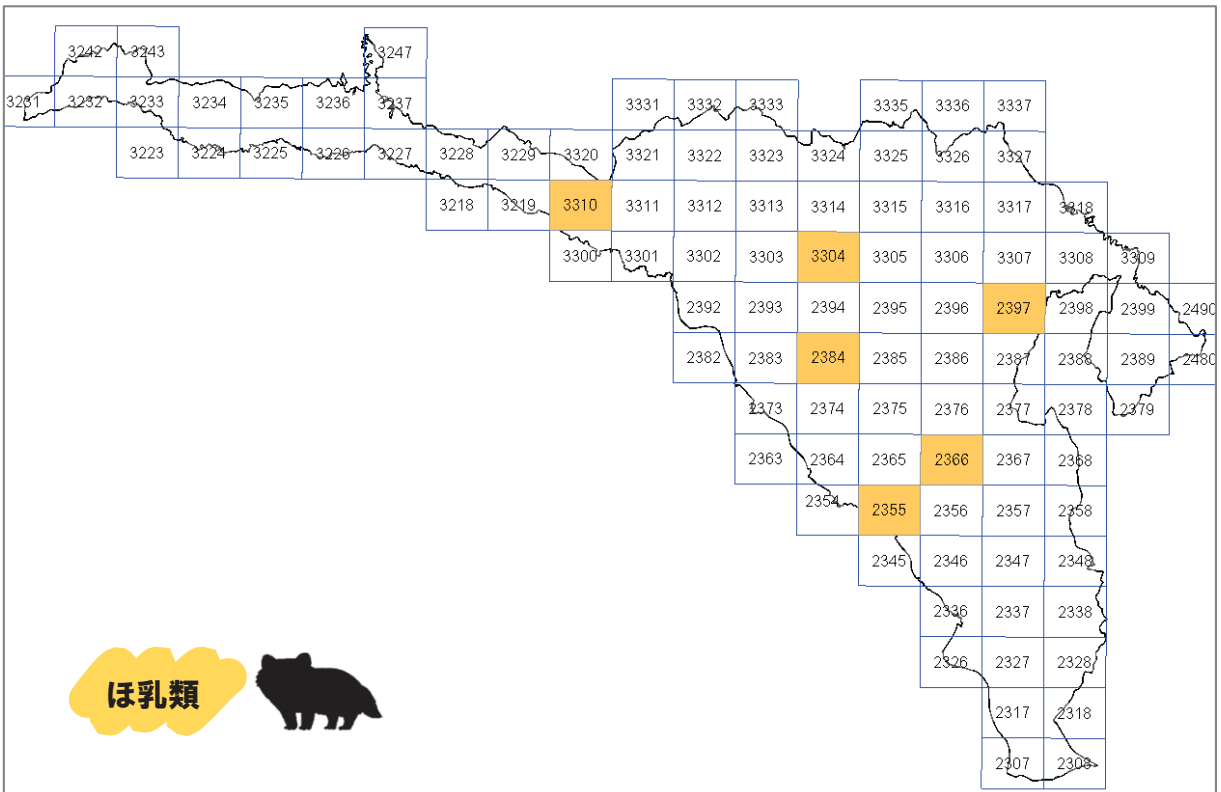

5 生きもの分布マップ

生きもの分布マップは、生きものが発見されたおおよその位置をグループごとに示したものです。市内を下のメッシュ図（約1キロメートル四方のメッシュ）に区切り、生きものが見つかったメッシュには色をつけています。また、P55からの「6生きものリスト」には報告された位置のメッシュNoを掲載していますので併せてご覧ください。

◇メッシュ図

1 ほ乳類