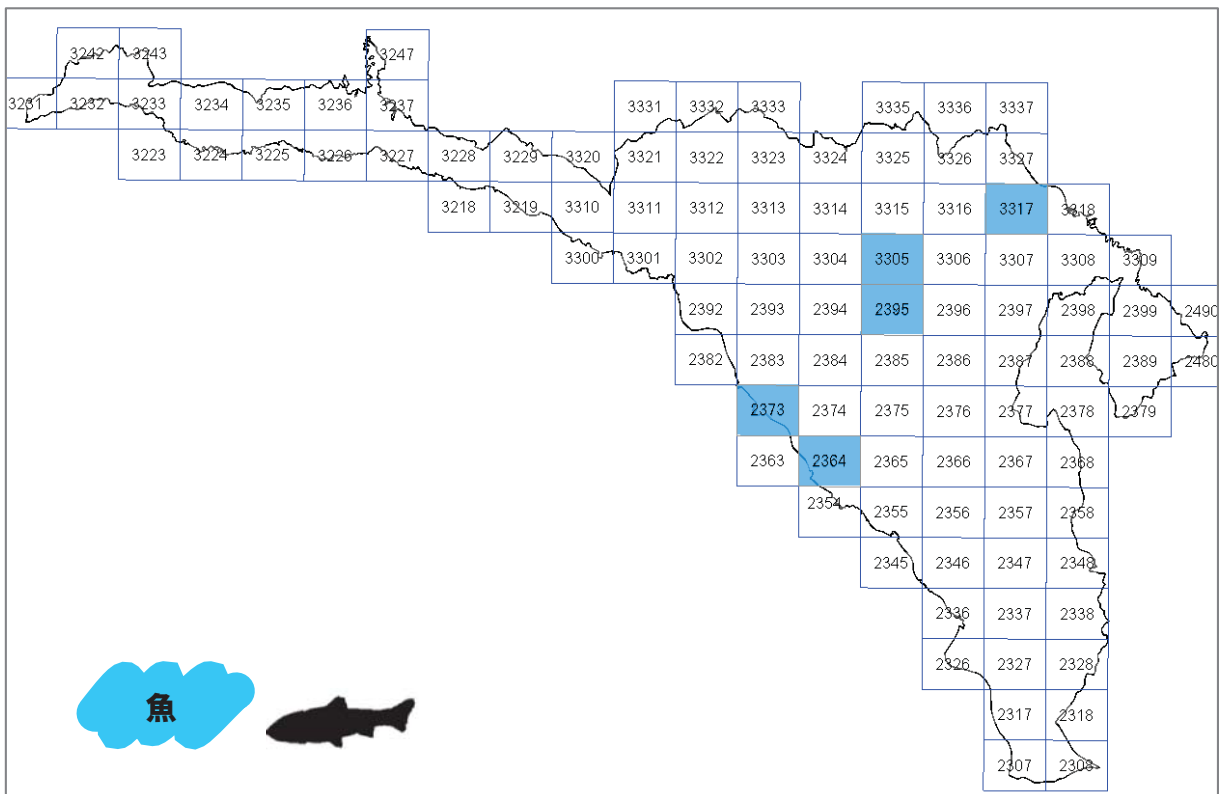

## 5 生きもの分布マップ

生きもの分布マップは、生きものが発見されたおおよその位置をグループごとに示したものです。市内を下のメッシュ図（約1キロメートル四方のメッシュ）に区切り、生きものが見つかったメッシュには色をつけています。また、P55からの「6生きものリスト」には報告された位置のメッシュNoを掲載していますので併せてご覧ください。

## 2 鳥

## 3 は虫類

## 5 魚