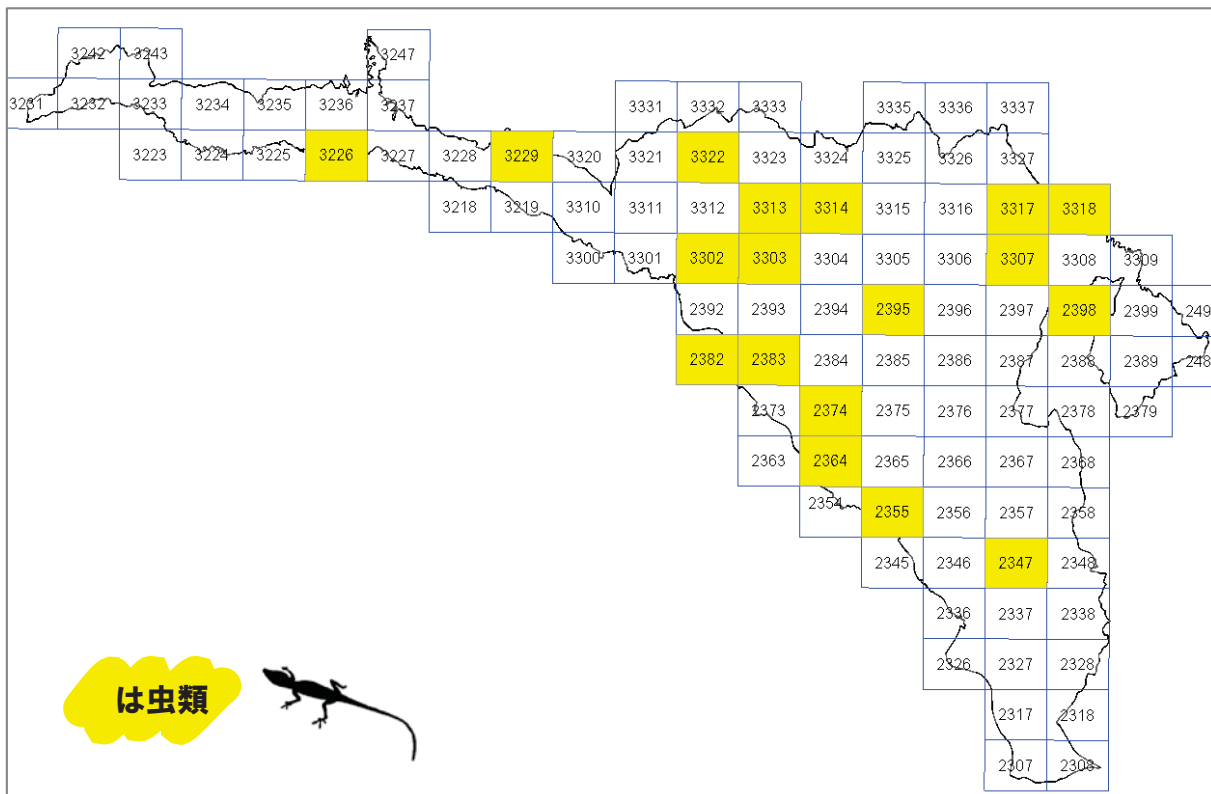

## 5 生きもの分布マップ

生きもの分布マップは、生きものが発見されたおおよその位置をグループごとに示したものです。市内を下のメッシュ図（約1キロメートル四方のメッシュ）に区切り、生きものが見つかったメッシュには色をつけています。また、P55からの「6生きものリスト」には報告された位置のメッシュNoを掲載していますので併せてご覧ください。

### ◇メッシュ図

## 4 両生類

## 5 魚