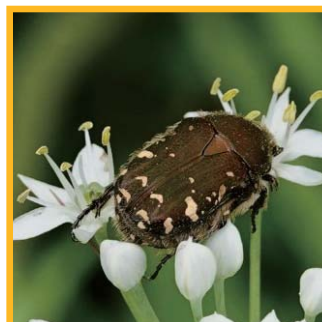

コアオハナムグリ
(小野路町)