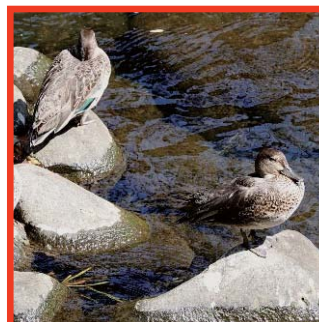

9月

対象							その他	計
ほ乳類	鳥	は虫類	両生類	魚類	対象の虫	対象の野草		
3	45	9	5	1	108	25	17	213件

虫と野草はキャンペーン中（8/15～9/30）につき対象拡大

【ほ乳類】

都市動物のドブネズミと、それとは対象的に自然度の豊かな湿性草地に生息するカヤネズミの巣が報告された。巣の記録はその生息状況を反映する貴重な記録である。

【鳥】

多くの種類の鳥が報告されたが、なかでも渡りの途中のサンコウチョウ、ツツドリ、サシバなどのこの時期ならではの貴重な報告があった。また、早くも冬の渡り鳥として渡来したコガモやオナガガモが報告されている。

【は虫類】ニホンヤモリの活動は8～9月に目立つ時期であり、報告数がやや多かった。

【野草】

今年は盛夏に雨の少なかったせいで、夏の花が秋にずれ込んで咲いている状況が見られ、キツネノカミソリやオトギリソウの開花データがまだ寄せられている。一方、9月後半になっても高温が続いていたためか、ゲンノショウコ、ナンテンハギなど本格的な秋の花の報告は少なめである。ただし、ツルボに関しては、例年以上に花が目だったのか多数報告されている。

オナガガモ
(成瀬)