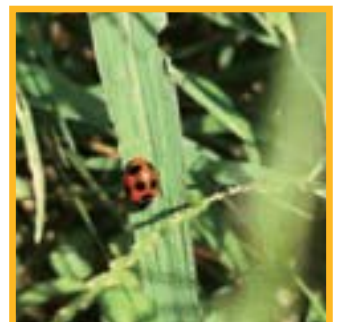

ナナホシテントウ
(森野)