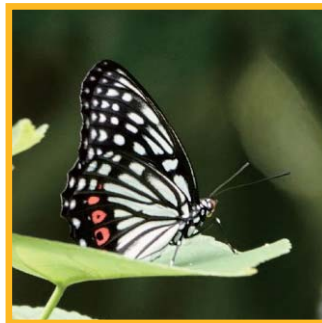

アカボシゴマダラ
(図師町)