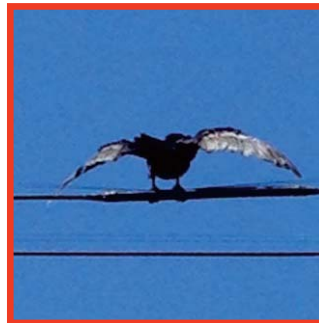

9月

対象							その他	計
ほ乳類	鳥	は虫類	両生類	魚類	対象の虫	対象の野草		
3	45	9	5	1	108	25	17	213件

虫と野草はキャンペーン中（8/15～9/30）につき対象拡大

【ほ乳類】

都市動物のドブネズミと、それとは対象的に自然度の豊かな湿性草地に生息するカヤネズミの巣が報告された。巣の記録はその生息状況を反映する貴重な記録である。

【鳥】

多くの種類の鳥が報告されたが、なかでも渡りの途中のサンコウチョウ、ツツドリ、サシバなどのこの時期ならではの貴重な報告があった。また、早くも冬の渡り鳥として渡来したコガモやオナガガモが報告されている。

【は虫類】ニホンヤモリの活動は8～9月に目立つ時期であり、報告数がやや多かった。

【野草】

今年は盛夏に雨の少なかったせいで、夏の花が秋にずれ込んで咲いている状況が見られ、キツネノカミソリやオトギリソウの開花データがまだ寄せられている。一方、9月後半になっても高温が続いていたためか、ゲンノショウコ、ナンテンハギなど本格的な秋の花の報告は少なめである。ただし、ツルボに関しては、例年以上に花が目だったのか多数報告されている。

カワウ
(西成瀬)