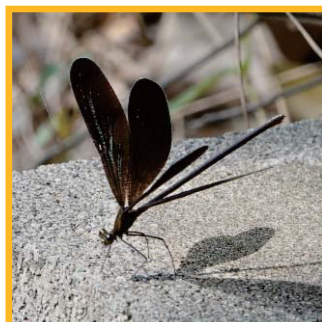

ハグロトンボ
♀(小野路町)