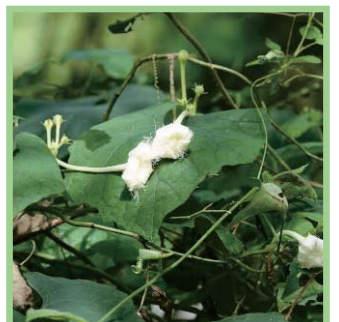

ワレモコウ
(下小山田町)

ワレモコウ
(相原町)

カラスウリ
(能ヶ谷)

カラスウリ
♀株(山崎)

カラスウリ
(野津田町)

カラスウリ
♂株(野津田町)

カラスウリ
♂株(小野路町)

カラスウリ
♂株(下小山田町)