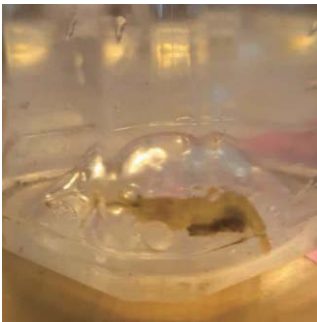

ヌマエビ科の仲間
(山崎)