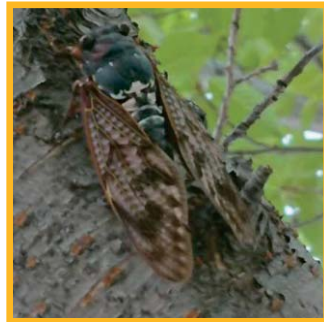

アブラゼミ
(能ヶ谷)