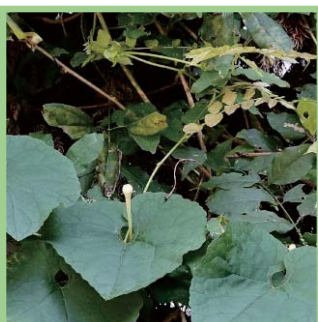

カラスウリ
(野津田町)