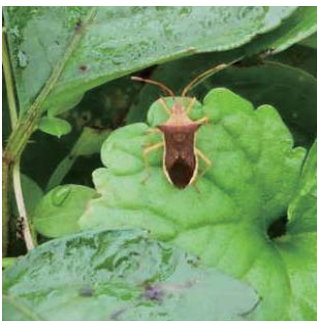

ハリカメムシの仲間
(矢部町)