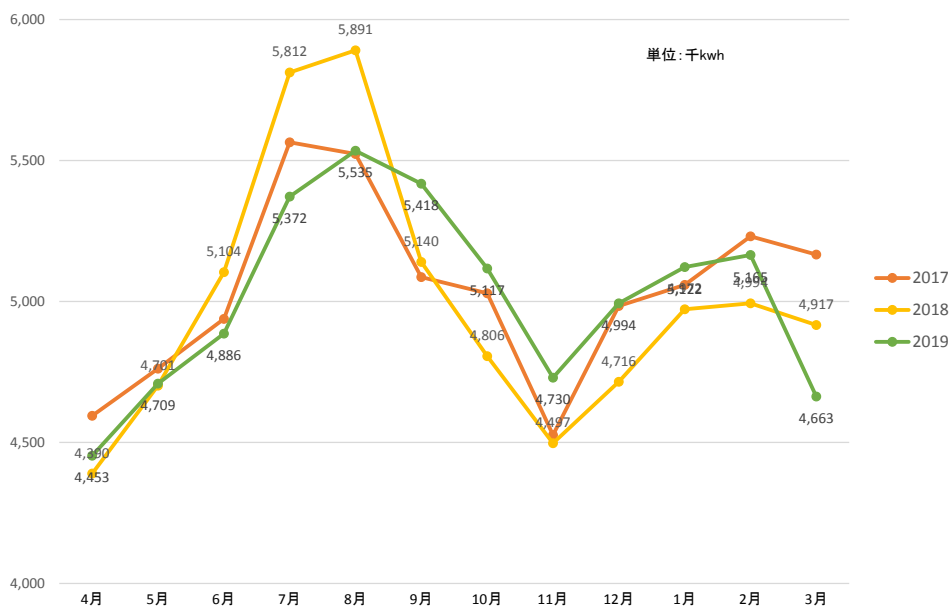

全施設合計(電気使用量)

	4月	5月	6月	7月	8月	9月	10月	11月	12月	1月	2月	3月	合計
2017	4,595	4,762	4,938	5,565	5,523	5,086	5,029	4,526	4,984	5,059	5,231	5,166	60,466
2018	4,390	4,701	5,104	5,812	5,891	5,140	4,806	4,497	4,716	4,972	4,994	4,917	59,940
2019	4,453	4,709	4,886	5,372	5,535	5,418	5,117	4,730	4,994	5,122	5,165	4,663	60,163

温室効果ガス t-CO2

	4月	5月	6月	7月	8月	9月	10月	11月	12月	1月	2月	3月	合計
2018	2,128	2,292	2,496	2,858	2,893	2,513	2,344	2,170	2,247	2,369	2,370	2,261	28941
2019	2,070	2,223	2,276	2,504	2,577	2,555	2,377	2,230	2,306	2,379	2,392	2,130	28019