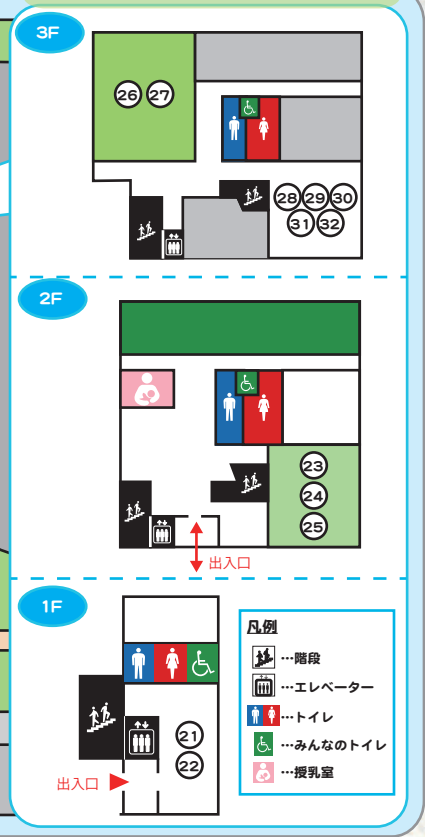

まちだ ECO フェア 会場 MAP

管理棟内 MAP

ステージスケジュール

- | | |
|---|--|
| 10:05～ 事業者紹介・PR | 12:20～ まちだ3R賞 |
| 10:30～ まちだガールズ・クワイア
/宇海-UUMI- X 澤近泰輔 | 12:40～ ♪うまちゃん & ゆうちゃん♪ 3Rコンサート |
| 11:30～ 事業者紹介・PR | 13:10～ 寸劇 (知ってるようで知らない有害ごみの出し方) |
| 12:00～ キャラクター大集合! | 13:30～ Bobu & 宮原健一郎
/宇海-UUMI- X 澤近泰輔
/まちだガールズ・クワイア |