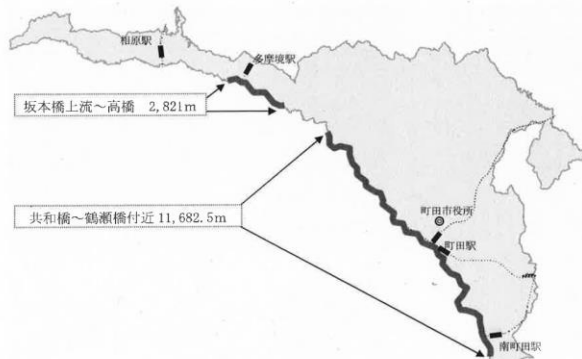

この愛称の表示とPRをとおして、安全で快適な利用の呼びかけを行っていきます。

■ 道路愛称

境川ゆっくりロード

■ 対象路線

東京都と神奈川県が所管する境川河川管理用通路のうち、自転車歩行者専用道路として市が管理している区間（総延長：14,503.5m、幅員：約4m）

境川ゆっくりロード

南町田グランベリーパーク周辺道路の愛称が決定しました！

更新日：2018年6月15日