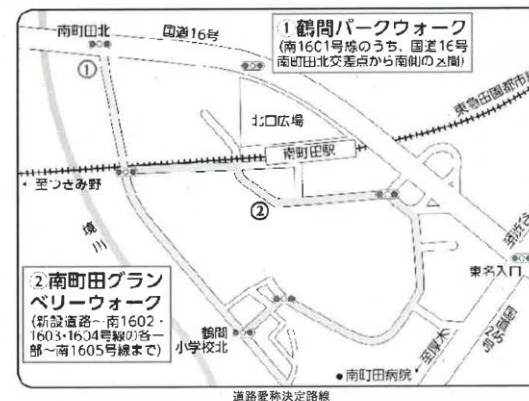

愛称決定路線の概要

鶴間パークウォーク、
南町田グランベリーウォーク

他にさくら通りなど