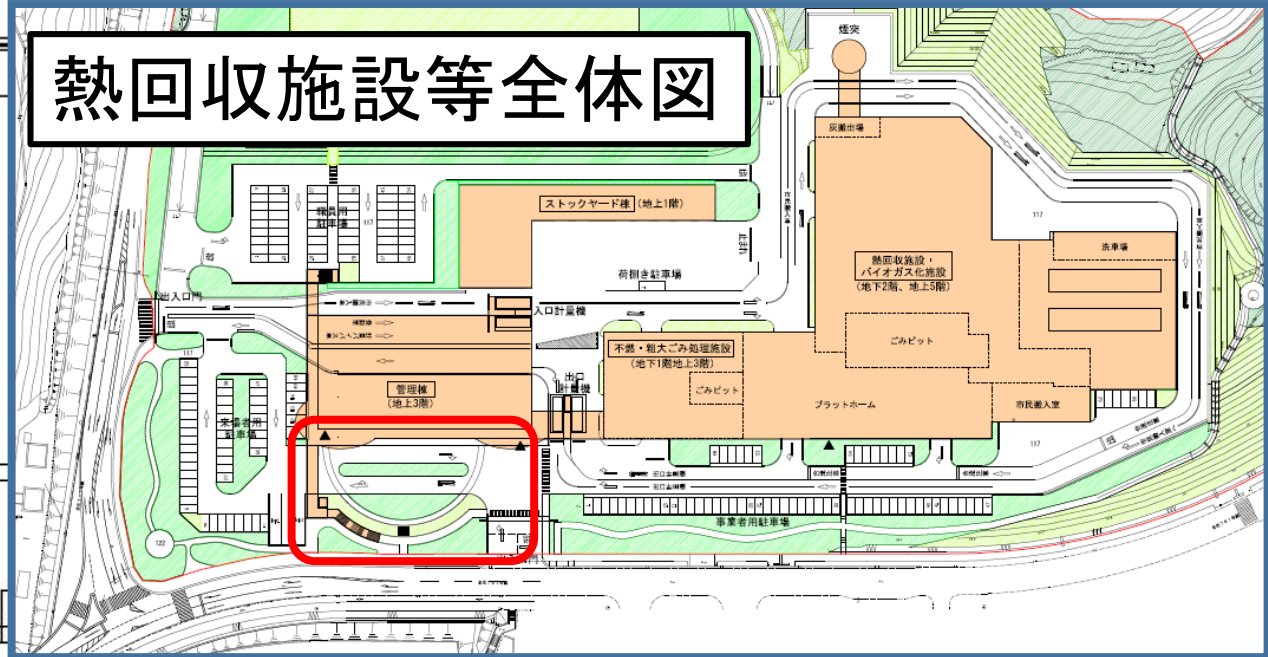

# データ表示盤

設置位置について

# データ表示盤について

- 熱回収施設等のデータを表示盤を設け公表いたします。
- 設置個所は、敷地南側に1個所、建物内に1個所を予定しています。

イメージ(敷地南側)

イメージ(建物内)

# データ表示盤(敷地南側)