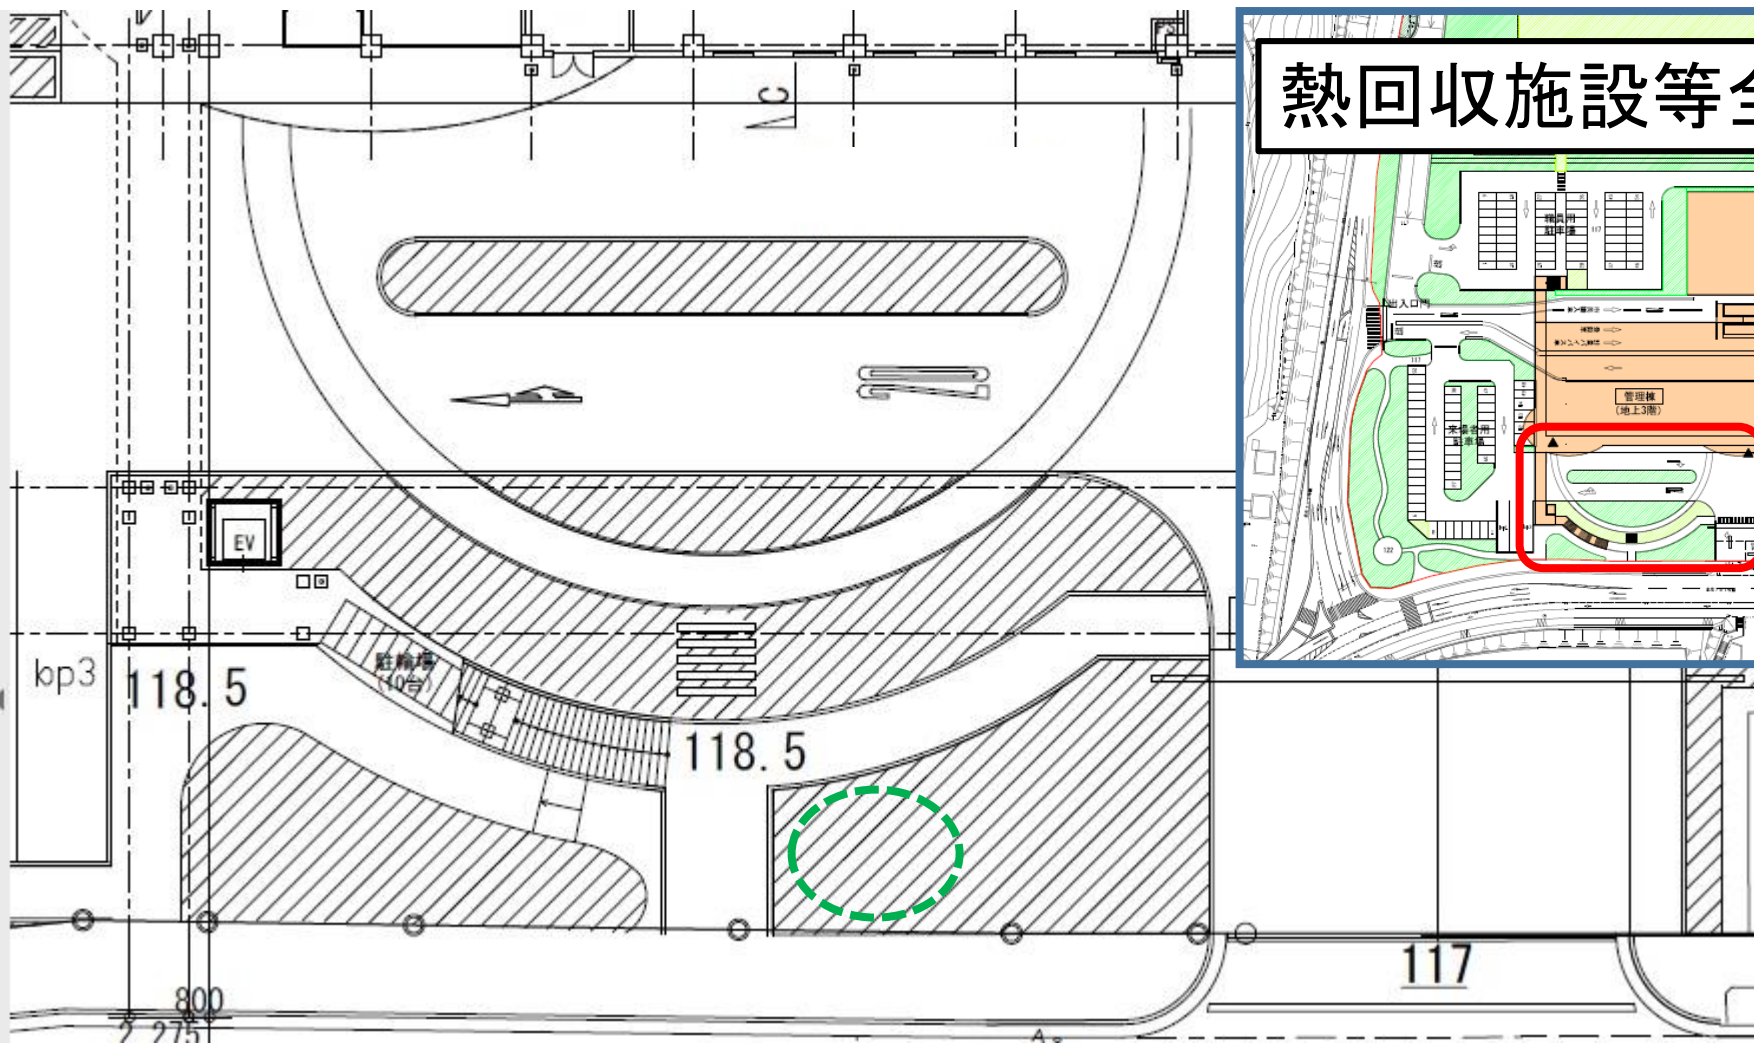

# データ表示盤

設置位置について

# データ表示盤について

- 熱回収施設等のデータを表示盤を設け公表いたします。
- 設置個所は、敷地南側に1個所、建物内に1個所を予定しています。

イメージ(敷地南側)

イメージ(建物内)

# データ表示盤(敷地南側)

# データ表示盤(建物内)