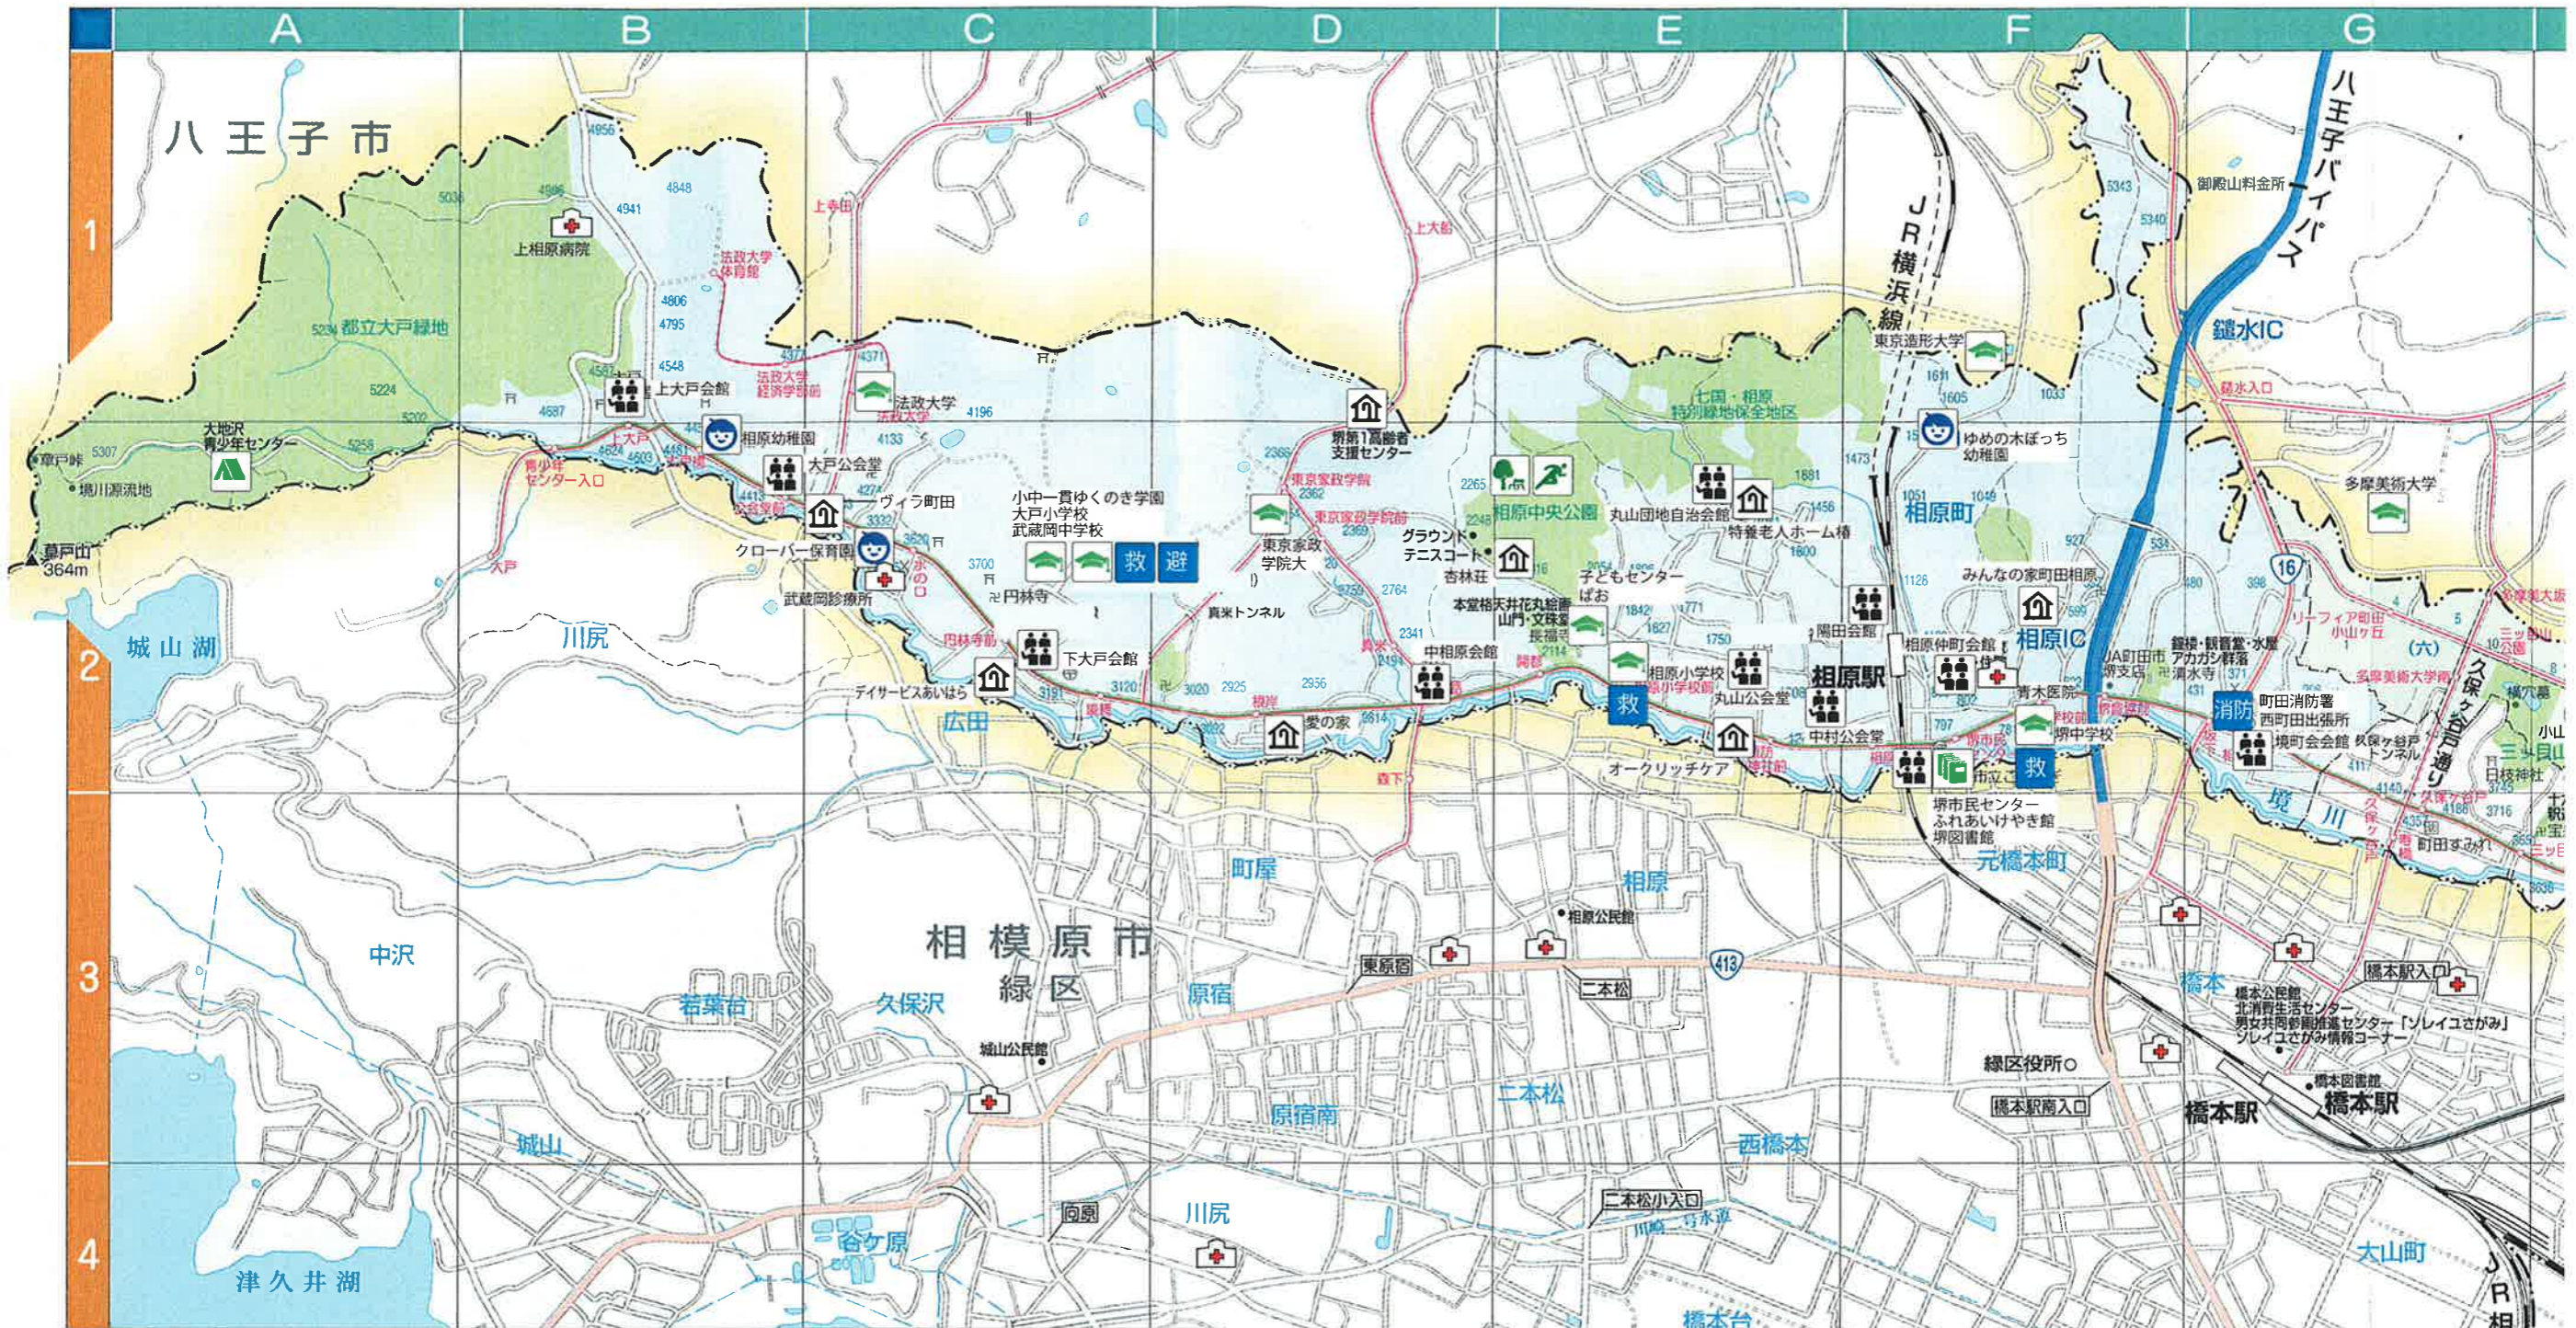

相原地区 各種施設の現在の分布状況

凡例

	公園・スポーツ施設		教育・文化施設
	防災施設 (消防署・避難施設・救護連絡所)		保育園・幼稚園
	公民館・町内会館・自治会館		老人福祉施設
	病院		

※ このマップは、まちだガイド カルチャー編 (2014年3月発行) をベースに作成しています。

S=1:20000

0 100 250 500 1000 (m)