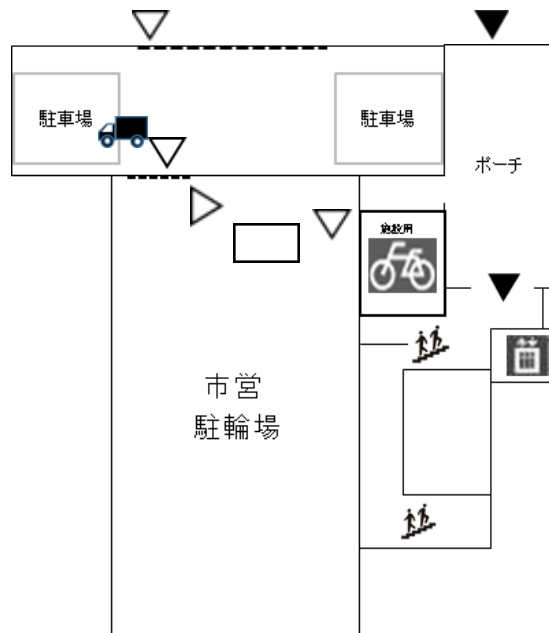

地下1階	エントランス、ホワイエ、ロビーフリースペース、多目的ホール、控室、男子・女子更衣室、警備員室
1階	玉川学園駅前連絡所、地域活動室、児童図書室、授乳室、印刷室
2階	多目的室 1A・1B・2・3・4
3階	エントランス、施設用駐輪場、玉川学園二丁目自転車駐車場（公営駐輪場）、障がい者用駐車区間、思いやり駐車区間

■玉川学園前駅デッキ整備工事について

工事中の玉川学園前駅デッキに関する情報については、下記ホームページにてお知らせします。

※多目的ホール・多目的室 () 内は定員数

※多目的室 1A・1B・2 は連結可

連絡先：町田市市民部市民総務課 〒194-8520 町田市森野 2-2-22 FAX050-3085-6551
 e-mail:siminbu150@city.machida.tokyo.jp
 担当：中村、松井 TEL042-724-4346