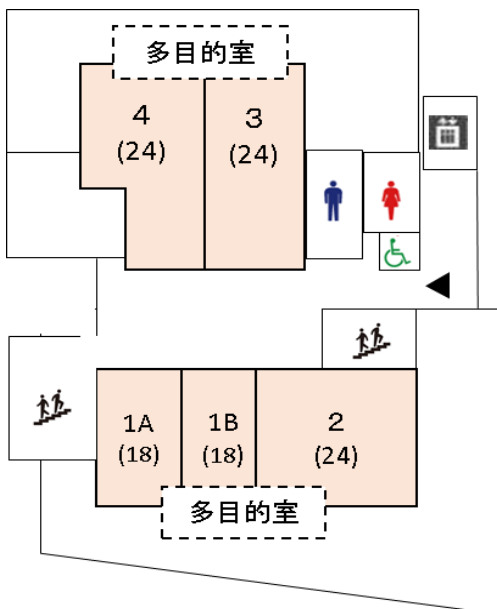

地下1階	エントランス、ホワイエ、ロビーフリースペース、多目的ホール、控室、男子・女子更衣室、警備員室
1階	玉川学園駅前連絡所、地域活動室、児童図書室、授乳室、印刷室
2階	多目的室 1A・1B・2・3・4
3階	エントランス、施設用駐輪場、玉川学園二丁目自転車駐車場（公営駐輪場）、障がい者用駐車区間、思いやり駐車区間

■玉川学園前駅デッキ整備工事について

工事中の玉川学園前駅デッキに関する情報については、下記ホームページにてお知らせします。

TEL：042-732-9372 FAX：042-725-1996

2014年より発行してまいりました、「建て替えだより」は今回が最終号となります。

玉川学園コミュニティセンターの建て替えにあたり、地域の皆さまに多大なるご理解ご協力をいただきましたことを心より感謝申し上げます。

■館内平面図■

【 1階 】

【 2階 】

【 3階 】

【 4階 】