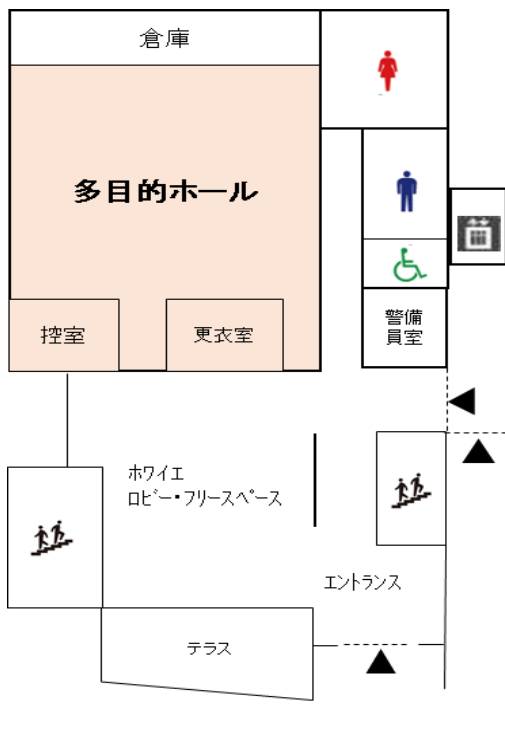

■館内平面図■

【 1階 】