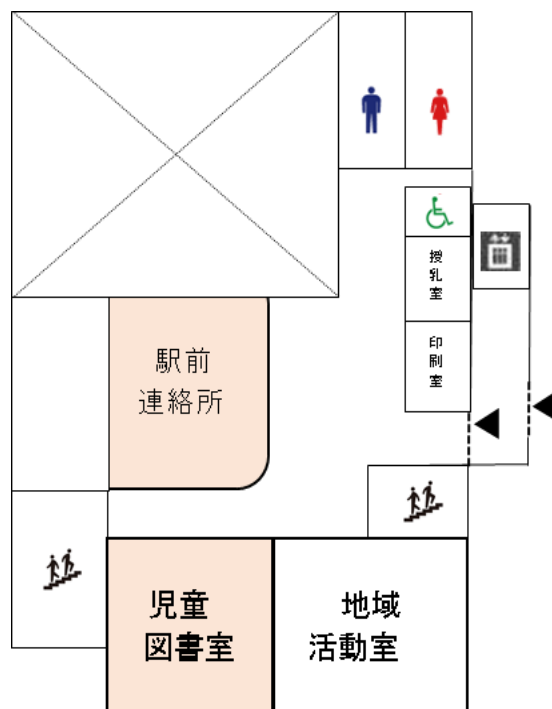

地下1階	エントランス、ホワイエ、ロビーフリースペース、多目的ホール、控室、男子・女子更衣室、警備員室
1階	玉川学園駅前連絡所、地域活動室、児童図書室、授乳室、印刷室
2階	多目的室 1A・1B・2・3・4
3階	エントランス、施設用駐輪場、玉川学園二丁目自転車駐車場（公営駐輪場）、障がい者用駐車区間、思いやり駐車区間

■玉川学園前駅デッキ整備工事について

工事中の玉川学園前駅デッキに関する情報については、下記ホームページにてお知らせします。

TEL：042-732-9372 FAX：042-725-1996

2014年より発行してまいりました、「建て替えだより」は今回が最終号となります。

玉川学園コミュニティセンターの建て替えにあたり、地域の皆さまに多大なるご理解ご協力をいただきましたことを心より感謝申し上げます。

■館内平面図■

【 1階 】

【 2階 】

【 3階 】

【 4階 】

※多目的ホール・多目的室 () 内は定員数

※多目的室 1A・1B・2 は連結可

連絡先：町田市市民部市民総務課 〒194-8520 町田市森野 2-2-22 FAX050-3085-6551
 e-mail:siminbu150@city.machida.tokyo.jp
 担当：中村、松井 TEL042-724-4346