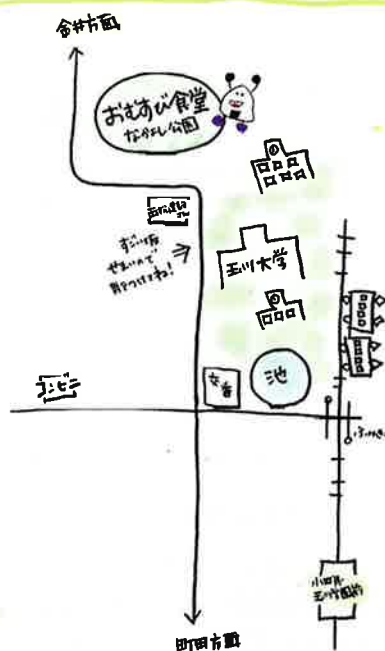

スタッフ募集中

おむすび食堂では
遊具の設営や
子ども達の見守り
一緒に遊んでくれる方を
絶賛、大募集しています!
ご連絡をお待ちしています!

フードパントリー はじめます

感染症対策として
しばらくは、お食事の提供を
控えることにいたしました
お米等の食材配布を予定しています。
お困りごとがある方は
スタッフにお声がけください!

アクセス方法

なかよし公園 (玉川学園6-2-16)
小田急玉川学園前駅より徒歩10分