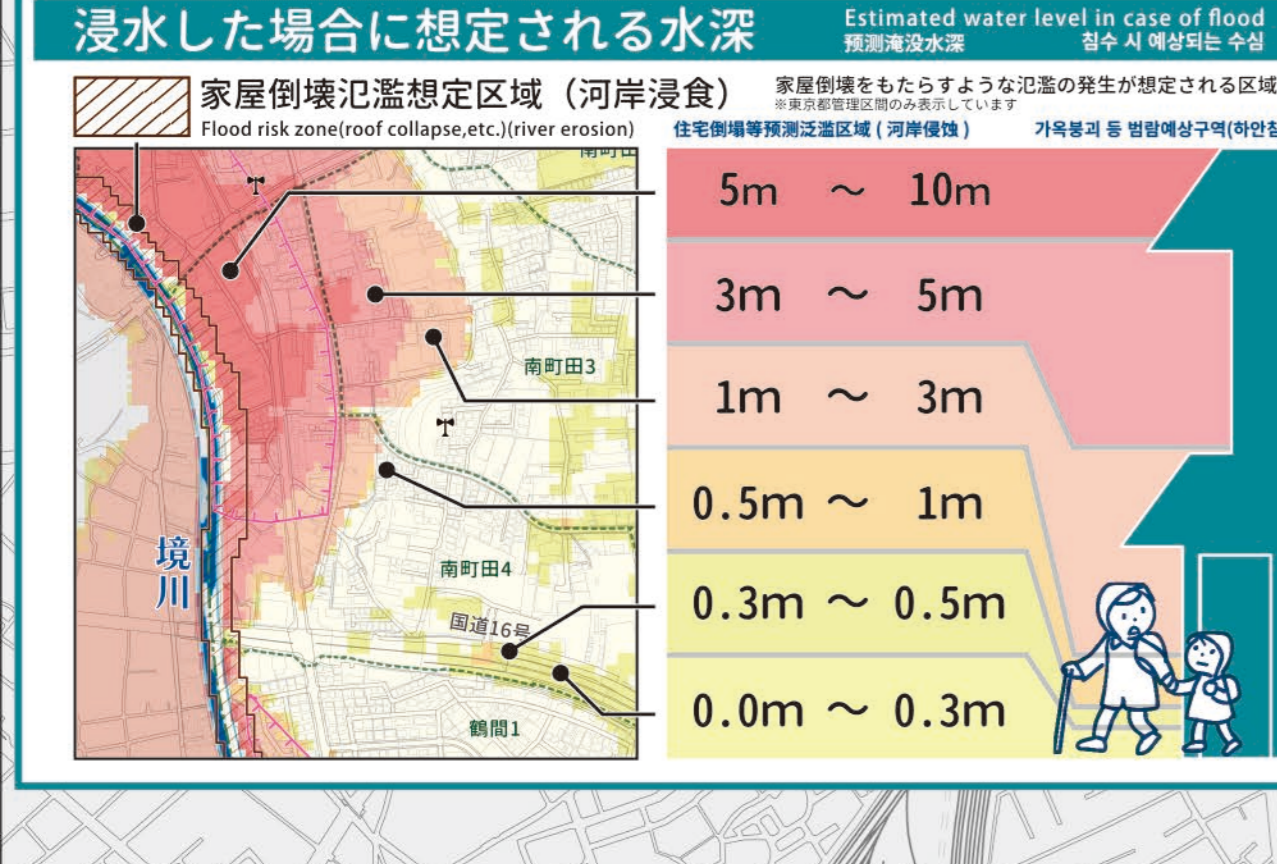

1. ### 凡例 Legend
2. **避難施設 (洪水・土砂)**
     Evacuation facility (flood/landslide)
     避難施設 (洪水・土砂)
     臨時避難施設 (洪水・土砂)
     予備避難施設 (洪水・土砂)
   - **避難所 (周辺市)**
     Evacuation shelter (surrounding cities)
     避難所 (周辺市)
     市役所
     保健所
     消防署・消防出張所
     警察署・交番
     救急指定病院
     災害備蓄倉庫
     水位観測所
     雨量観測所
     災害時給水ステーション (給水拠点)
     消防団器具置場
     防災行政無線
   - **避難方向**
     Evacuation direction
     避難方向
   - **浸水実績区域**
     Previously flooded zones
     浸水実績区域
   - **家屋倒壊等氾濫想定区域 (河岸浸食)**
     Flood risk zone (roof collapse, etc./river erosion)
     家屋倒壊等氾濫想定区域 (河岸浸食)

Q 予備避難施設ってどういう施設なの?
A 災害の状況によって、避難施設が不足することが想定される場合などに開設される避難施設なんじゃ。必ず開設されるわけではないため、注意が必要じゃ。

地図にある「は」は一覽と連動しているよ。自宅近くの施設を確認しよう!

過去に浸水した場所

過去に浸水した場所 (浸水実績区域)

浸水実績区域	1966年 6月28日	1976年 9月8日~11日
最大浸水深度	290mm	297mm
人的被害	なし	なし
床上浸水	166棟	123棟
床下浸水	269棟	205棟
浸水被害	18箇所	20箇所
浸水被害	27箇所	128箇所

土砂災害の凡例

Landslide disasters legend
土砂災害の凡例 土石流/崩壊

土砂災害 (急傾斜地の崩壊)
Landslide disasters (collapse of steep slopes)
土砂災害 (急傾斜地の崩壊)
特別警戒区域
警戒区域

土砂災害 (土石流)
Landslide disasters (debris flow)
土砂災害 (土石流)
特別警戒区域
警戒区域

具体的な浸水や土砂災害警戒区域等の詳細な図はこちらのホームページで確認できるよ!

浸水リスク検索サービス
https://www.kensetsu2.metro.tokyo.lg.jp/jyogo/river/chusho_seibi/risk/kensaku.html

土砂災害警戒区域等マップ
https://www2.sabomap.jp/kyoku/