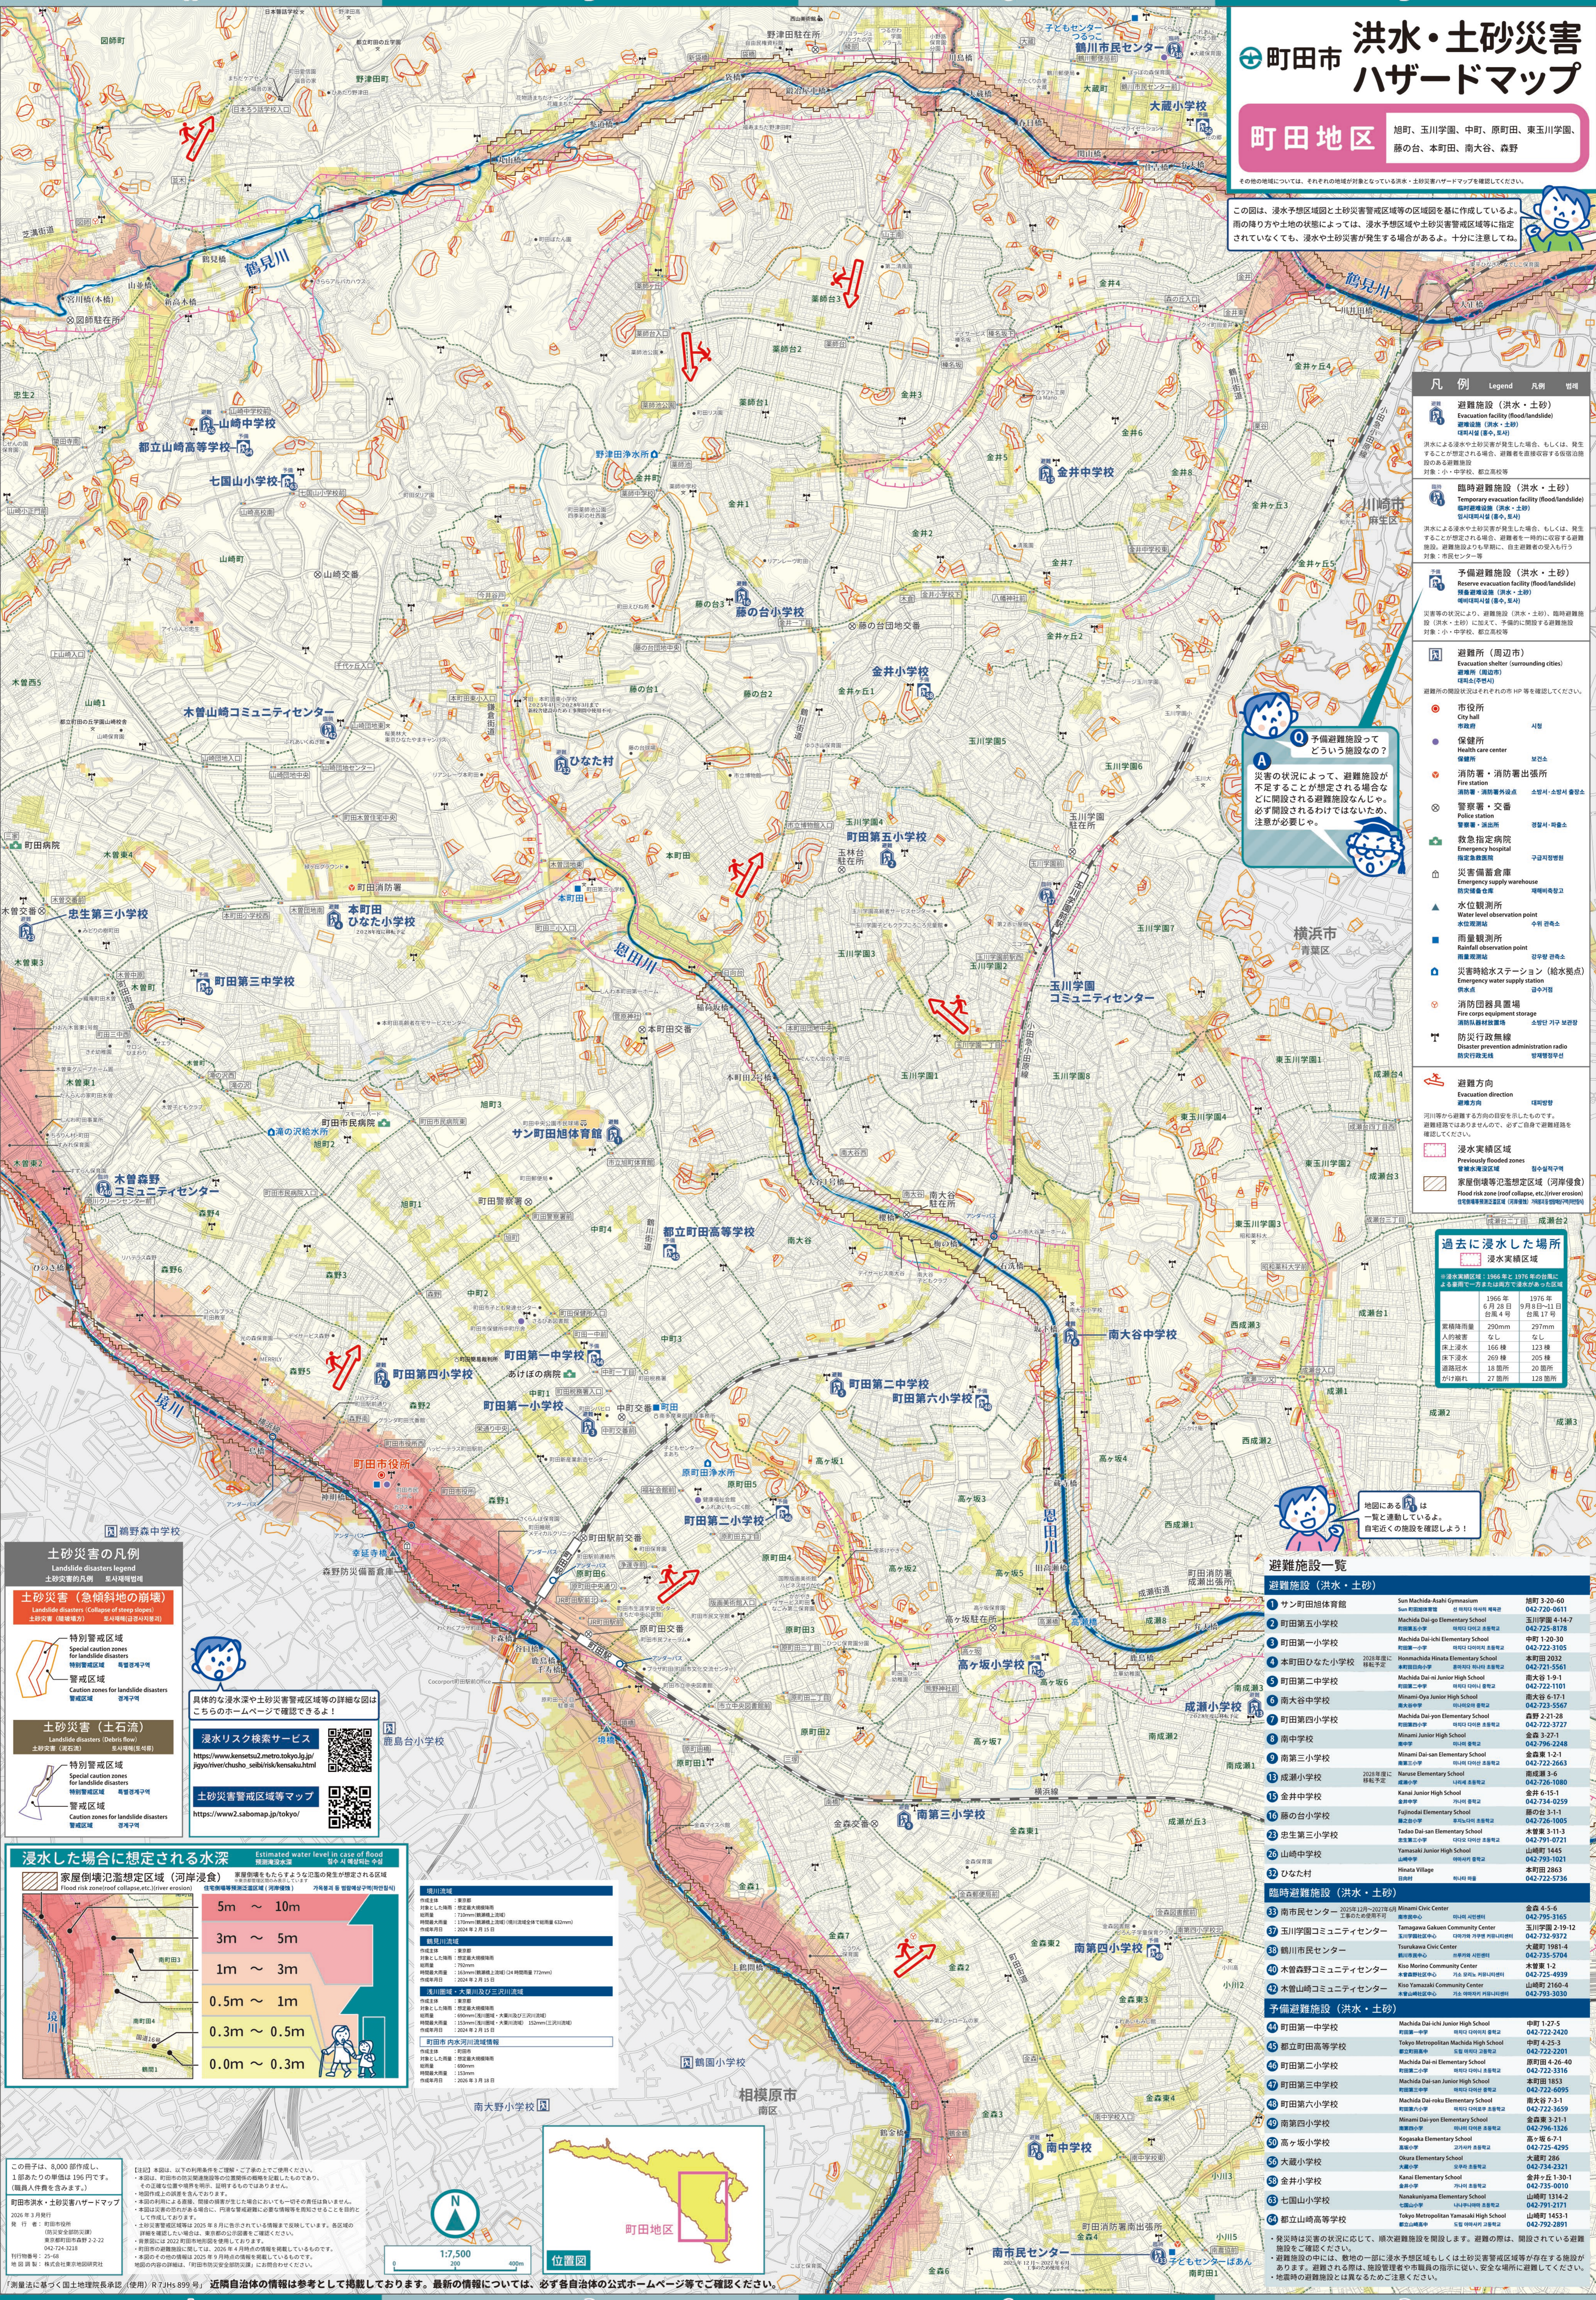

町田市 洪水・土砂災害ハザードマップ

町田地区 旭町、玉川学園、中町、原町田、東玉川学園、藤の台、本町田、南大谷、森野

この図は、浸水予想区域と土砂災害警戒区域等の区域図を基に作成している。雨の降り方や土地の状態によっては、浸水予想区域や土砂災害警戒区域等に指定されていなくても、浸水や土砂災害が発生する可能性がある。十分に注意してね。